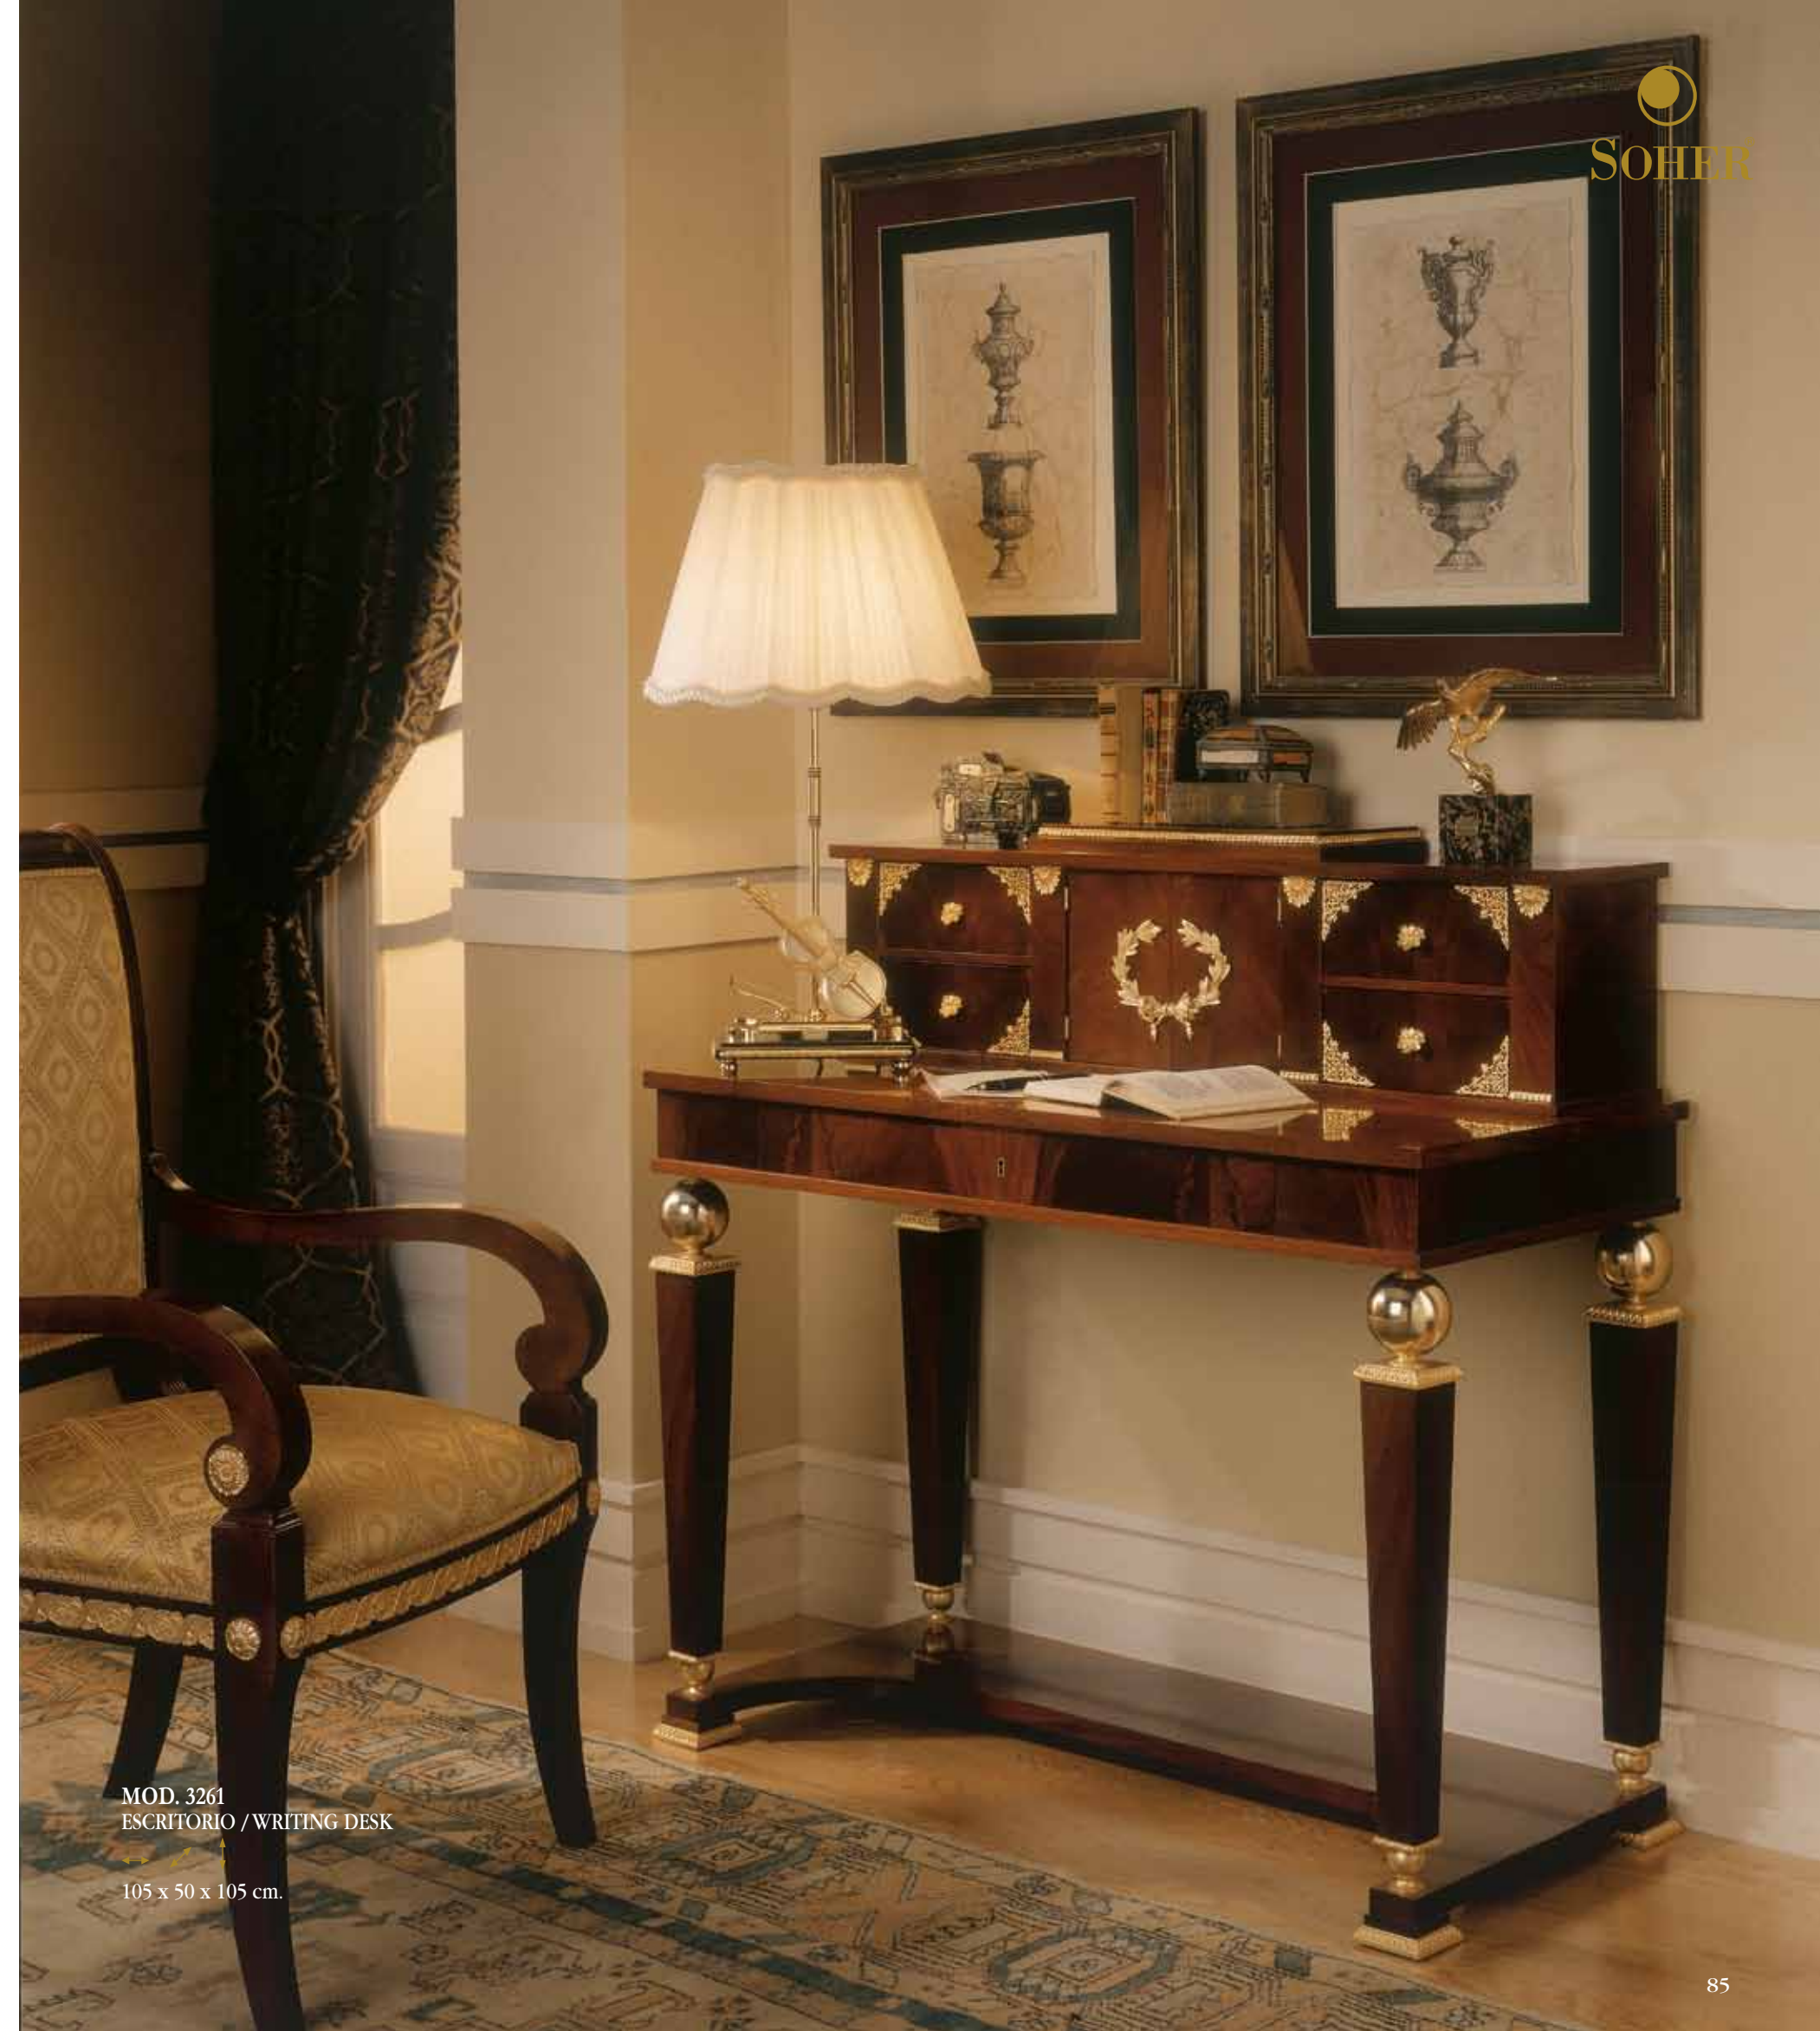

MOD. 3261
ESCRITORIO / WRITING DESK
↔ ↗ ↓
105 x 50 x 105 cm.