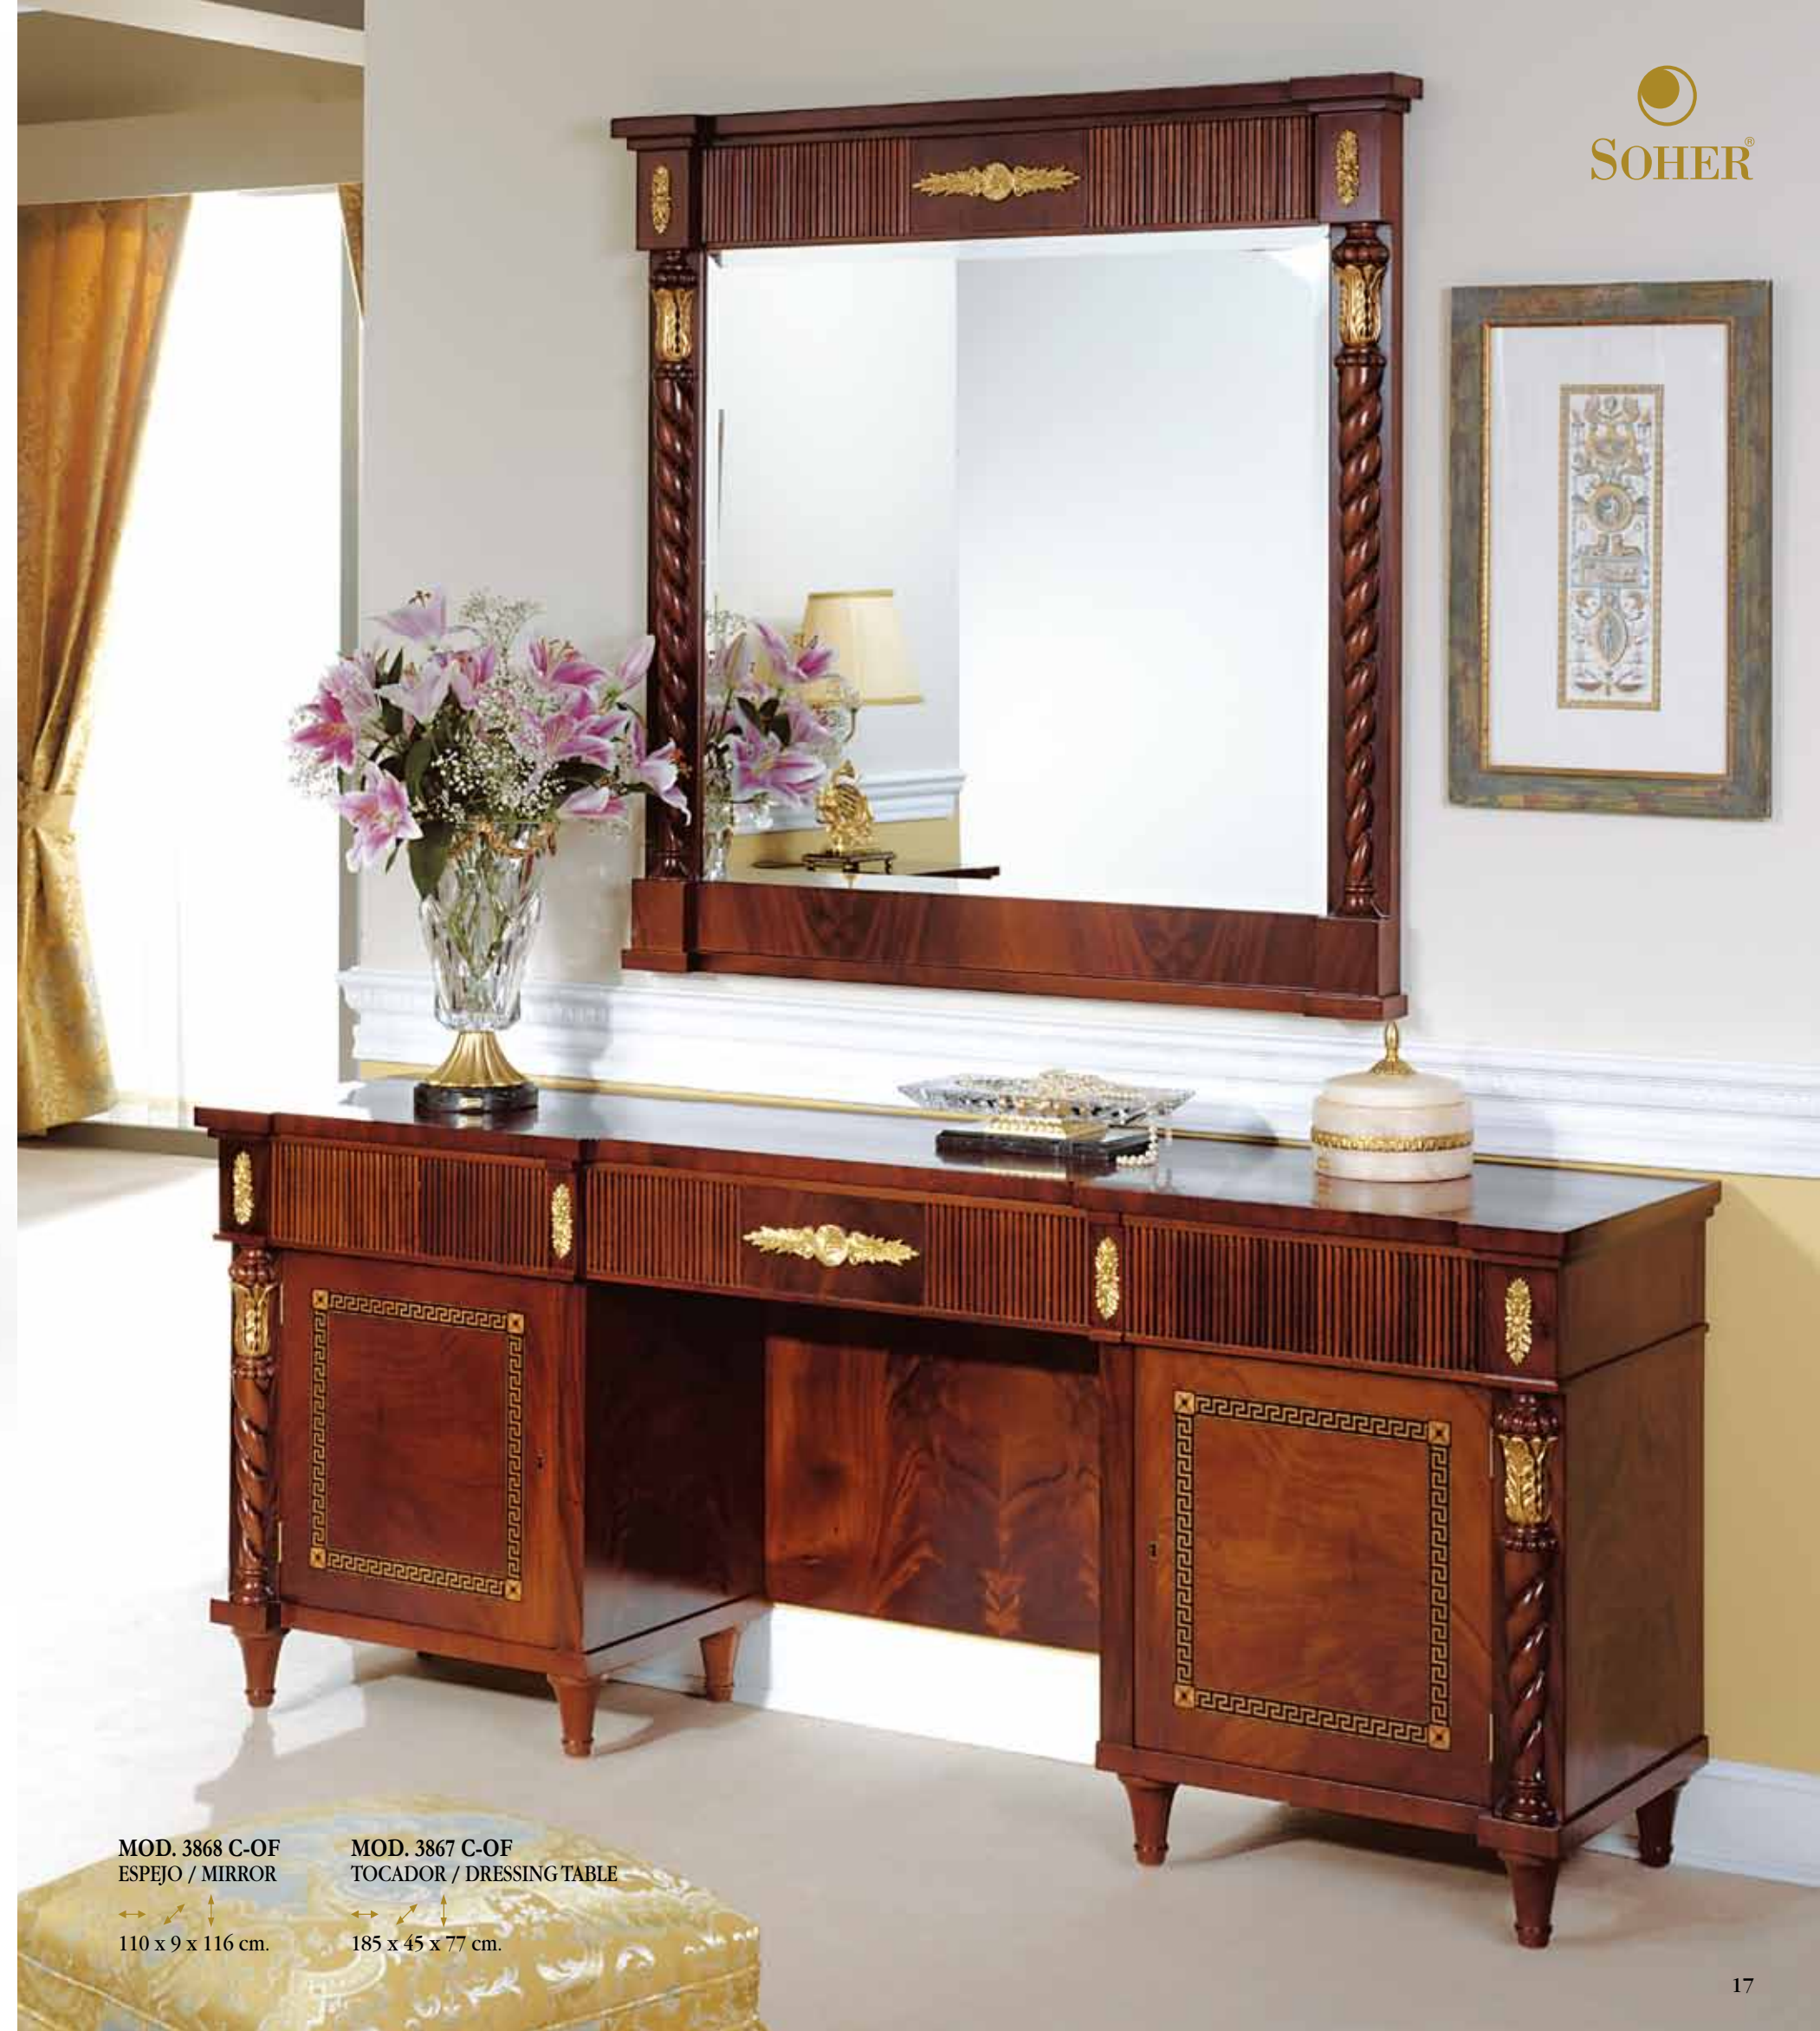

MOD. 3866 C-OF  
MESITA DORMITORIO / BEDSIDE TABLE

↔ ↗ ↓  
64 x 46 x 61 cm.

MOD. 3875 C-OF  
CÓMODA / CHEST OF DRAWERS  
↔ ↗ ↕  
120 x 55 x 89 cm.

MOD. 3874 C-OF  
PEDESTAL / SHELF  
↔ ↗ ↕  
42 x 42 x 116 cm.