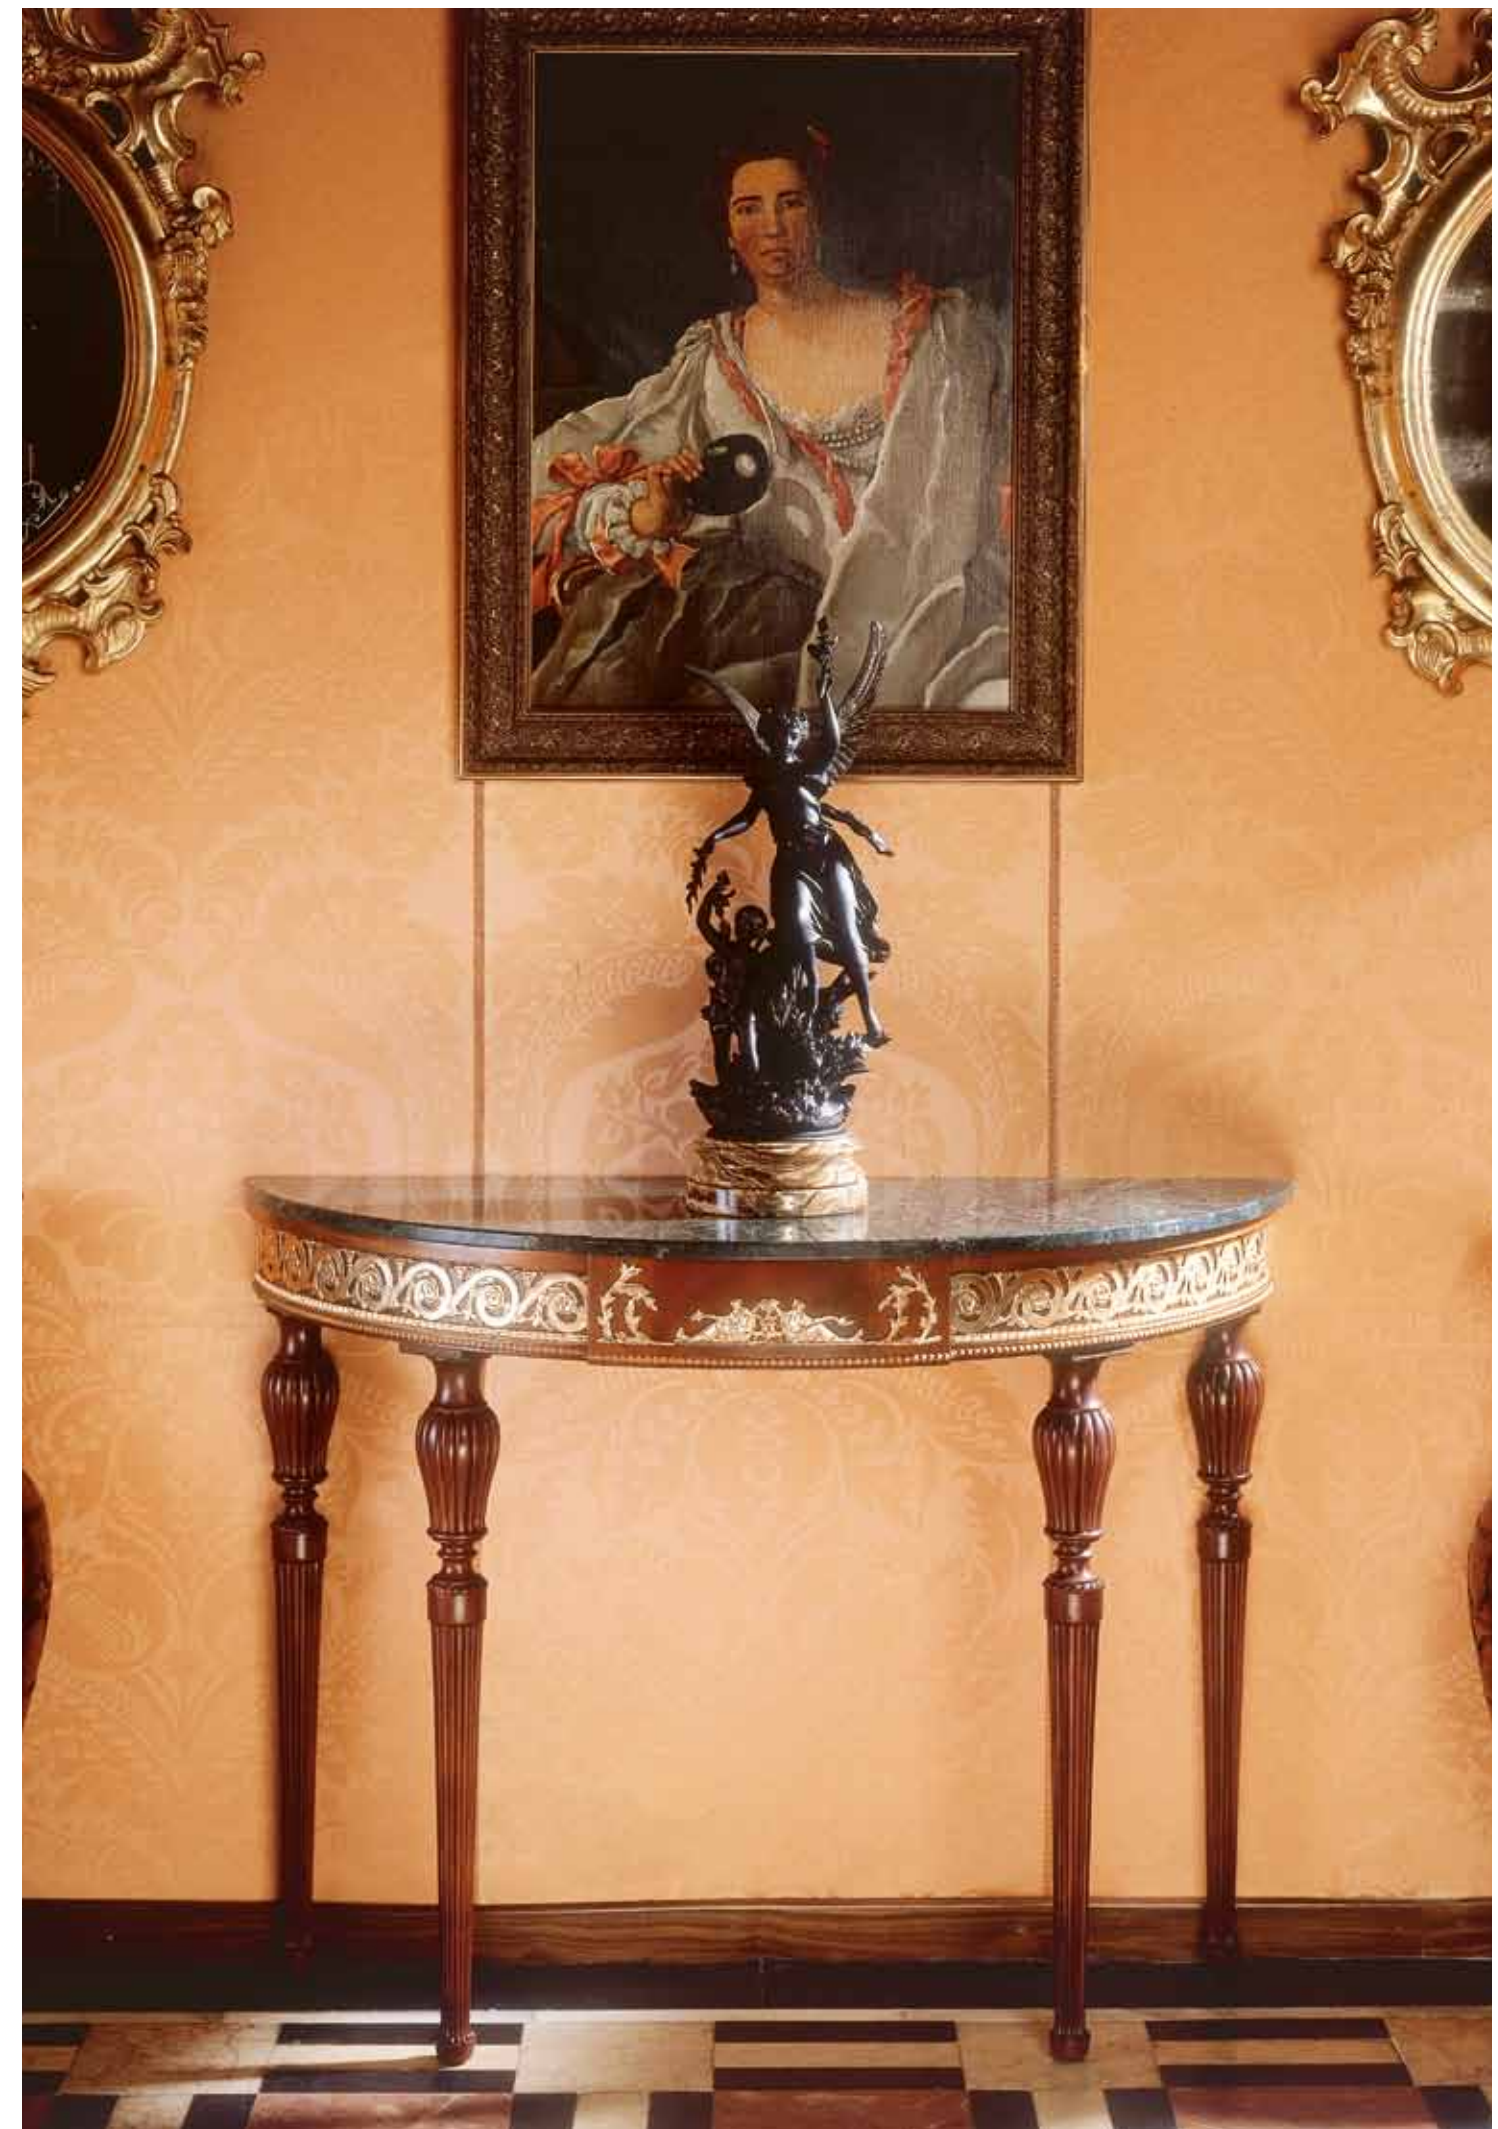

MOD. 3209
CONSOLA / CONSOLE
↔ ↗ ↕
128 x 56 x 96 cm.