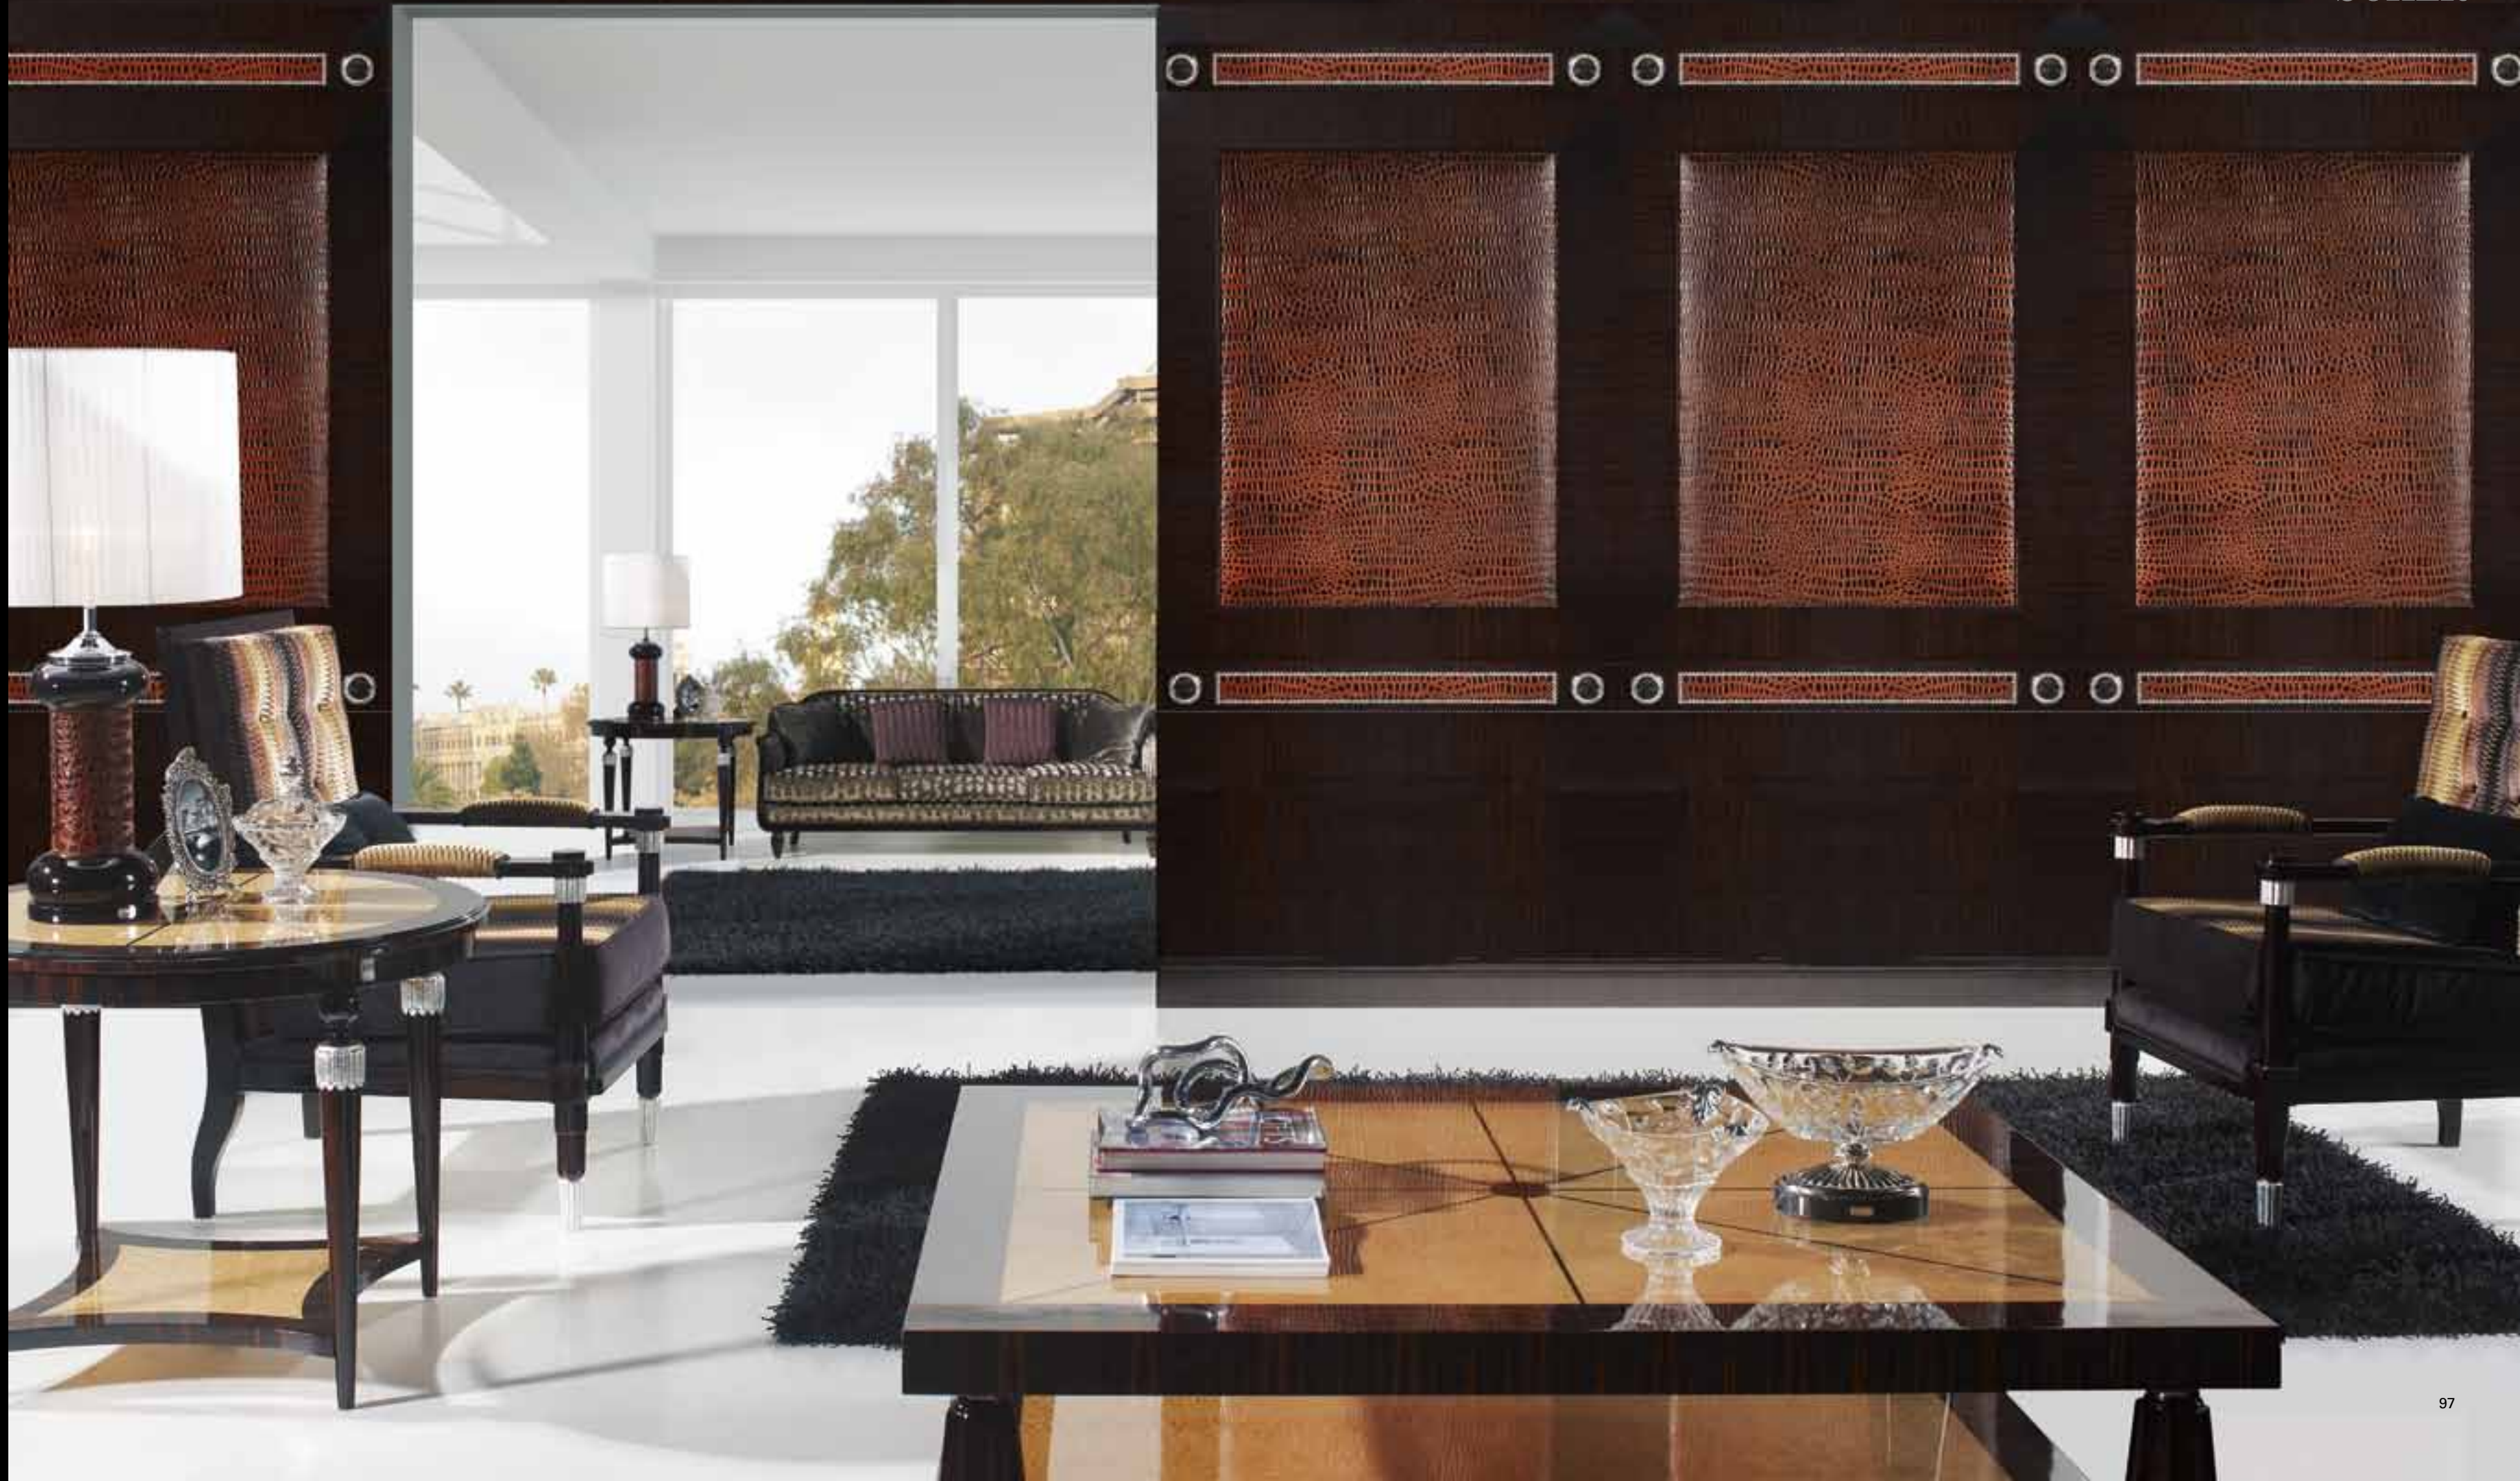

MOD. 4228 EA
 MESA CENTRO EBANO BRILLO MACASAR
 COFFEE TABLE GLOSS EBONY MACASSAR
 ↔ ↗ ↕
 150 x 120 x 47 cm.

MOD. 4014 EA
 VELADOR EBANO BRILLO MACASAR
 SIDE TABLE GLOSS EBONY MACASSAR
 ↔ ↗ ↕
 90 x Ø x 71 cm.