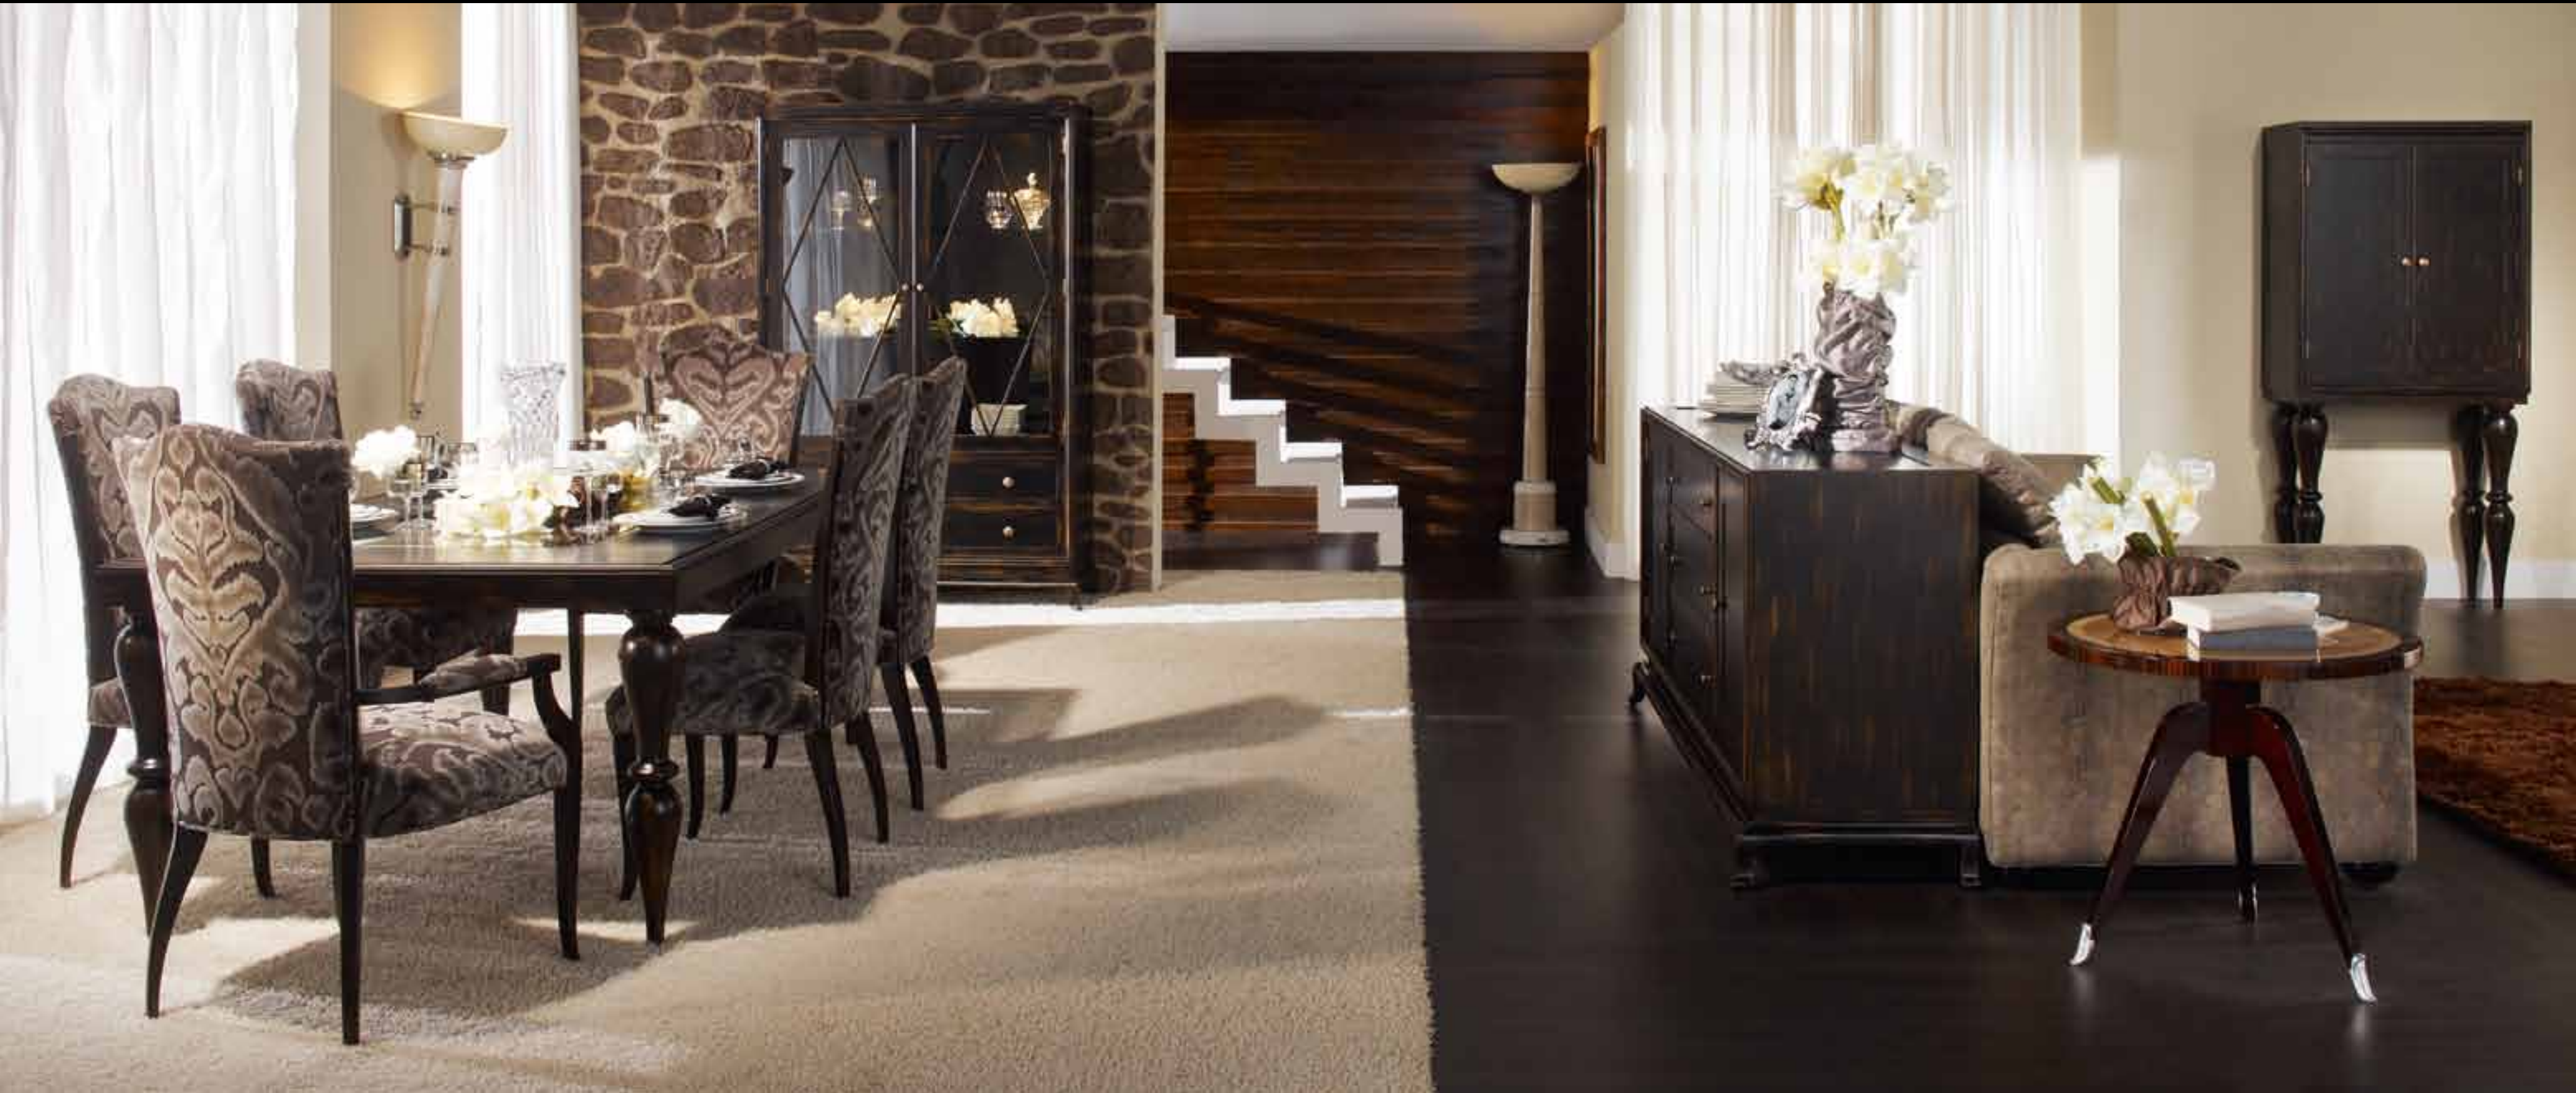

MOD. 4350 DC
MESA COMEDOR DECOR. MIEL NEGRO
DINING TABLE BLACK HONEY DEC.

↔ ↗ ↘ ↑
200 x 120 x 79 cm.

MOD. 4351 DC
APARADOR DECORADO MIEL NEGRO
SIDEBOARD BLACK HONEY DEC.

↔ ↗ ↘ ↑
210 x 53 x 92 cm.

MOD. 4352 DC
VITRINA DECORADA MIEL NEGRO
SHOWCASE BLACK HONEY DEC.

↔ ↗ ↘ ↑
136 x 49 x 201 cm.

MOD. 4353 DC
SILLA DECORADO MIEL NEGRO
CHAIR BLACK HONEY DEC.

↔ ↗ ↘ ↑
56 x 60 x 113 cm.
TELA/FABRIC: **T0383**

MOD. 4354 DC
SILLON DEC. MIEL NEGRO TAP. BLANCO
ARMCHAIR BLACK HONEY DEC. UP. IN WHITE

↔ ↗ ↘ ↑
60 x 60 x 113 cm.
TELA/FABRIC: **T0383**

MOD. 4212 EA
VELADOR EBANO BRILLO MACASAR
SIDE TABLE GLOSS EBONY MACASSAR

↔ ↗ ↘ ↑
70 x Ø x 65 cm.

MOD. 4357 DC-IN
MUJBLE BAR DEC. MIEL NEGRO
SHOWCASE BLACK HONEY DEC.

↔ ↗ ↘ ↑
90 x 42 x 192 cm.

MOD. 7164 PT
APLIQUE PARED TAP. BAÑO
PLATA
WALL LAMP UPH. SILVER FINISH

↔ ↗ ↘ ↑
34 x 34 x 67 cm.

MOD. 7163 BB-PT
PIE SALON MADERA BLANCO BAÑO PLATA
WOOD FLOOR LAMP WHITE SILVER FINISH

↔ ↗ ↘ ↑
44 x 44 x 185 cm.