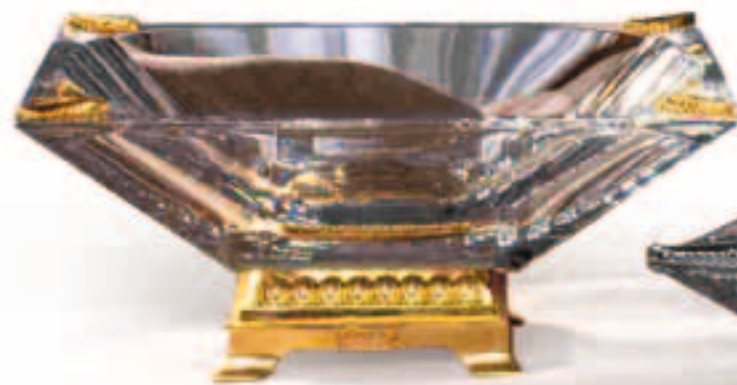

MOD. 8028 OR
CENTRO CRISTAL / CRYSTAL BOWL
Baño de Oro / Gold Plated
↔ ↗ ↕
37 x 37 x 16 cm.