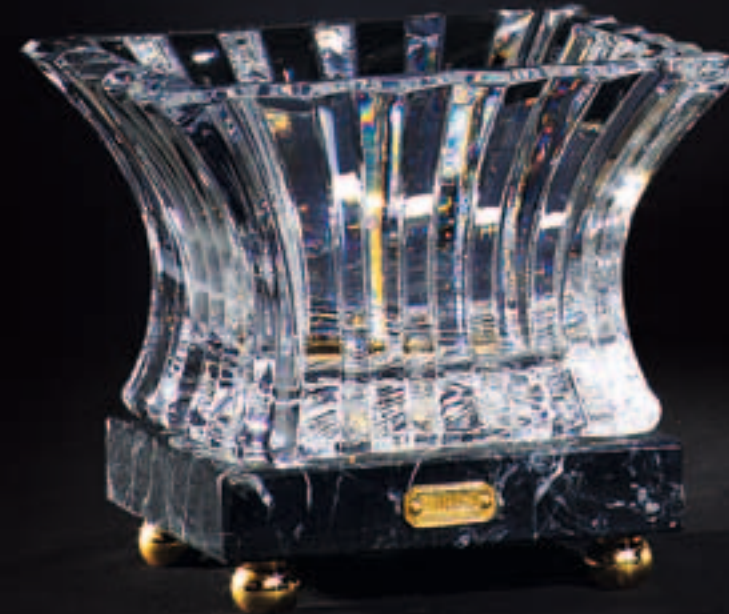

MOD. 8029 OR
CENTRO CRISTAL / CRYSTAL BOWL
Baño de Oro / Gold Plated
↔ ↗ ↕
37 x Ø x 20 cm.

MOD. 8028 OR
CENTRO CRISTAL / CRYSTAL BOWL
Baño de Oro / Gold Plated
↔ ↗ ↕
37 x 37 x 16 cm.

MOD. 8028 PT
CENTRO CRISTAL / CRYSTAL BOWL
Plata / Silver
↔ ↗ ↕
37 x 37 x 16 cm.