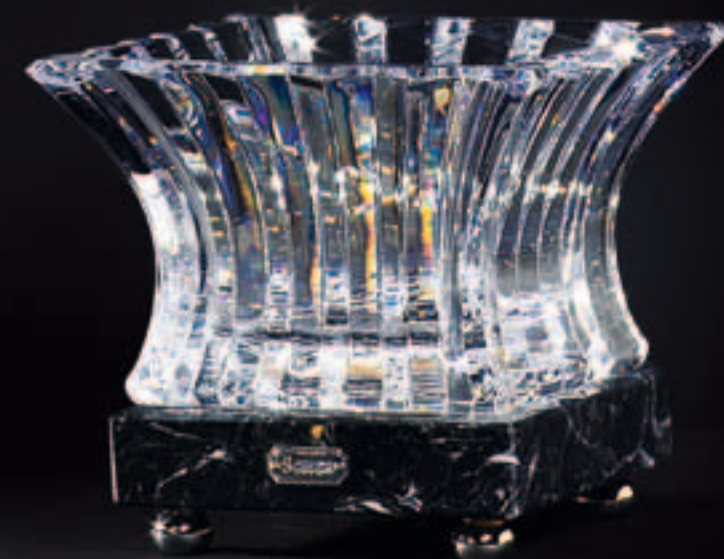

MOD. 8076 PT
BOMBONERA DE CRISTAL / CRYSTAL BOX
Plata / Silver
↔ ↗ ↕
18 x 18 x 16 cm.