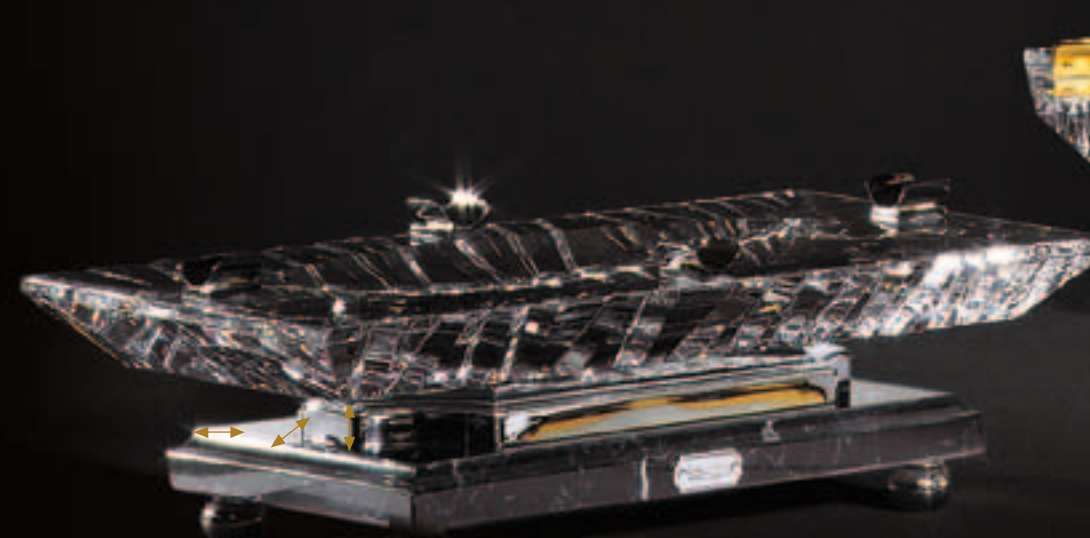

MOD. 8067 PT
CENICERO DE CRISTAL / CRYSTAL ASHTRAY
Plata / Silver

31 x 16 x 10 cm.