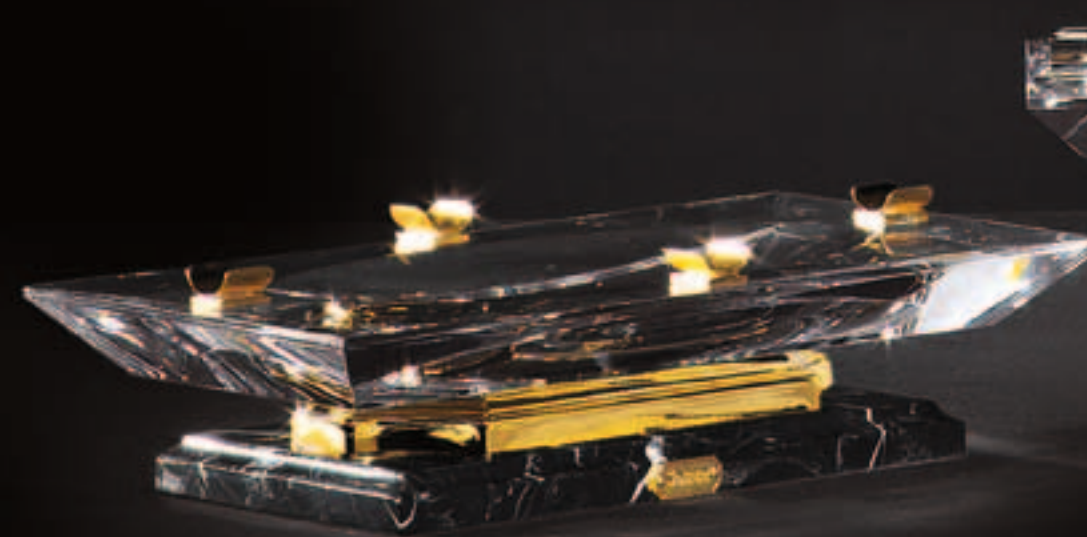

MOD. 8073 OR
CENICERO CRISTAL / CRYSTAL ASHTRAY
Baño de Oro / Gold Plated

31 x 17 x 8 cm.