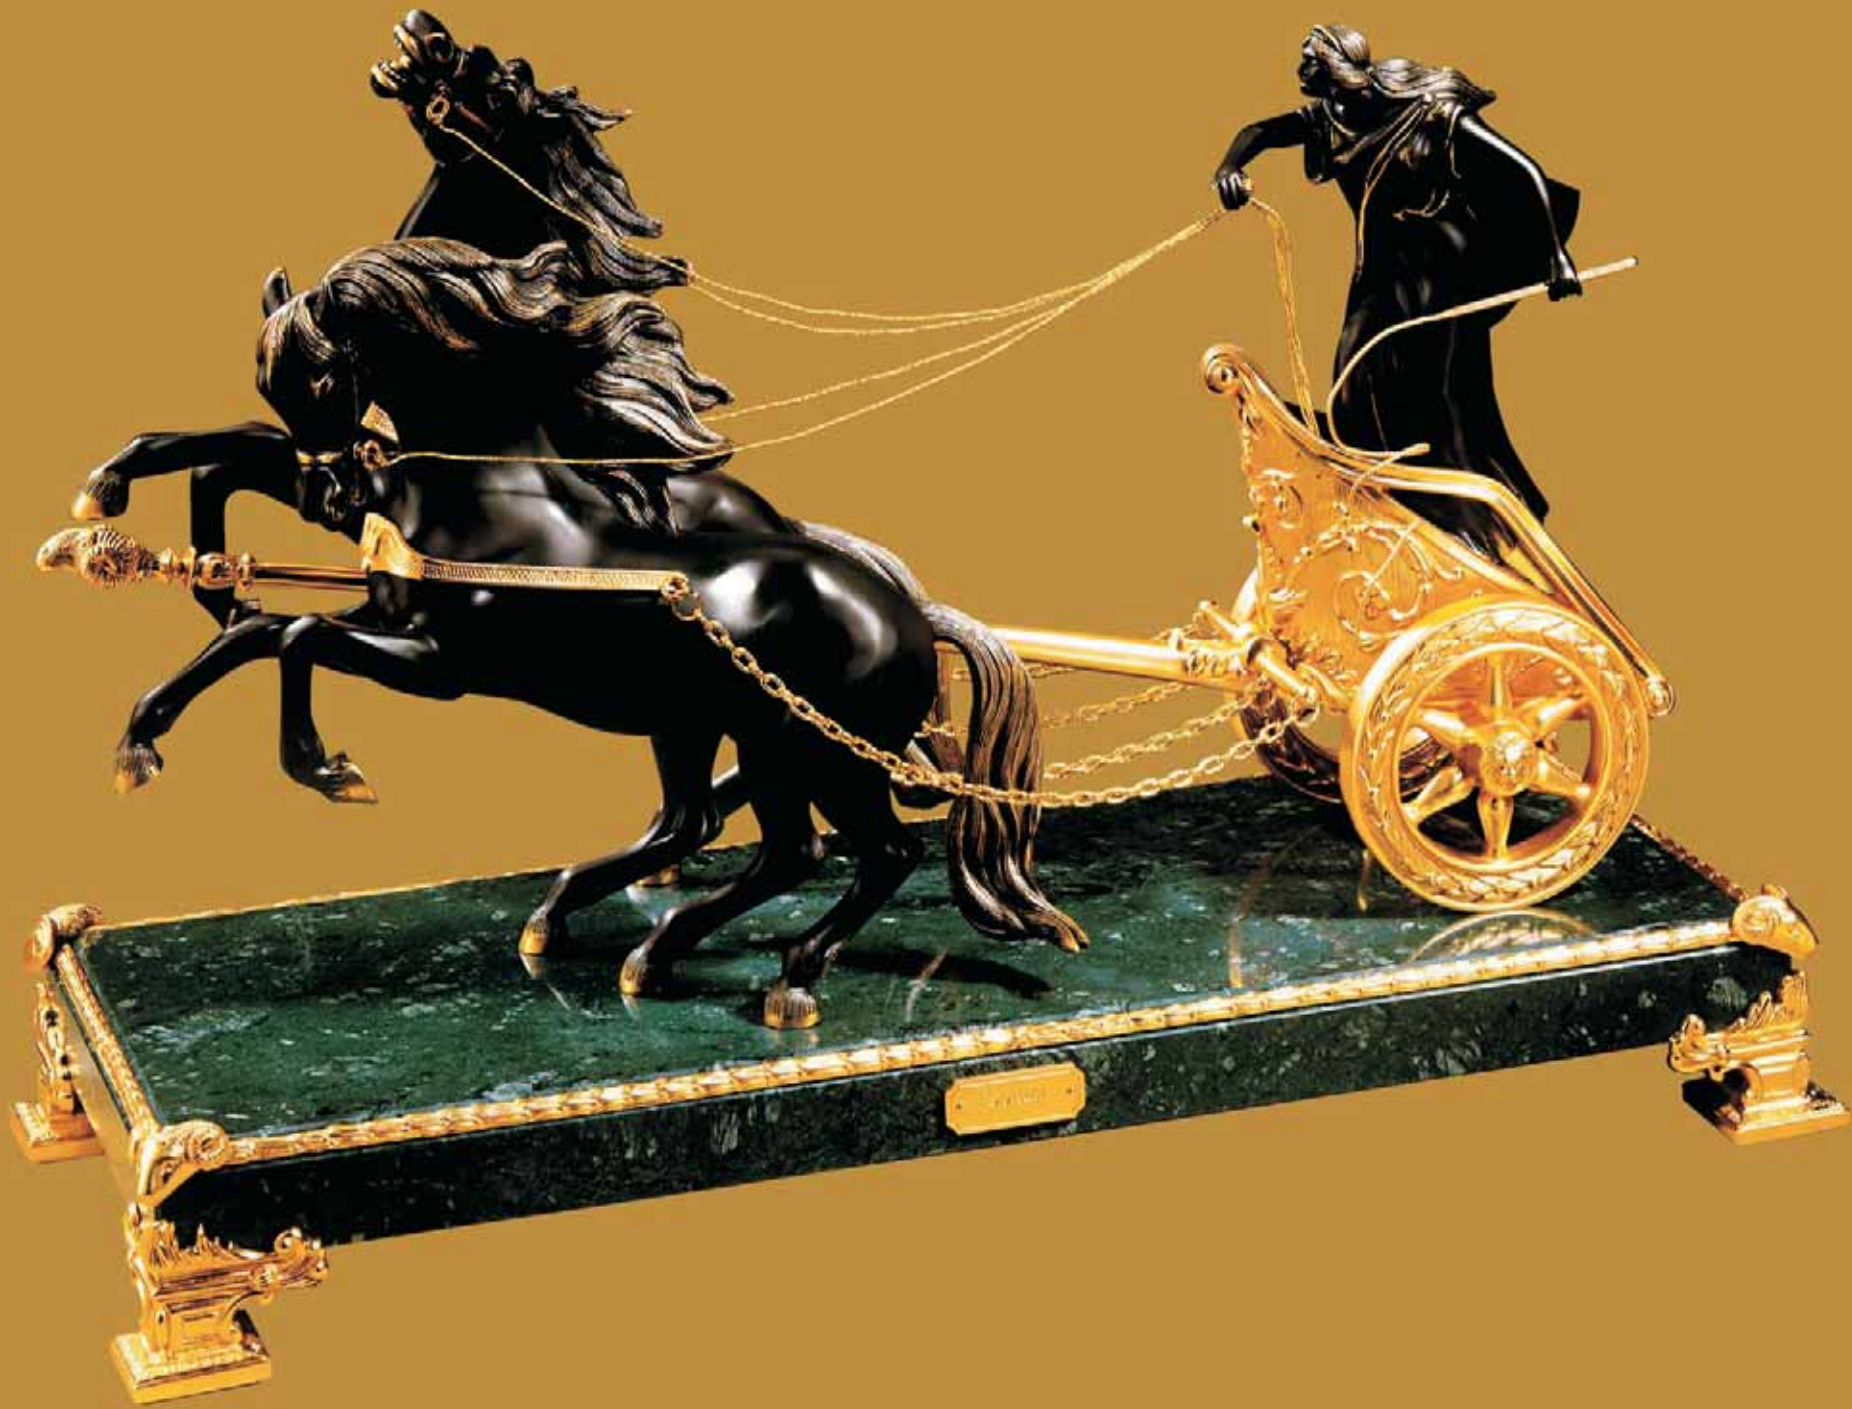

MOD. 1200
FIGURA BIGA ROMANA
FIGURE ROMAN CARRIAGE

↔ ↗ ↕
61 x 27 x 42 cm.