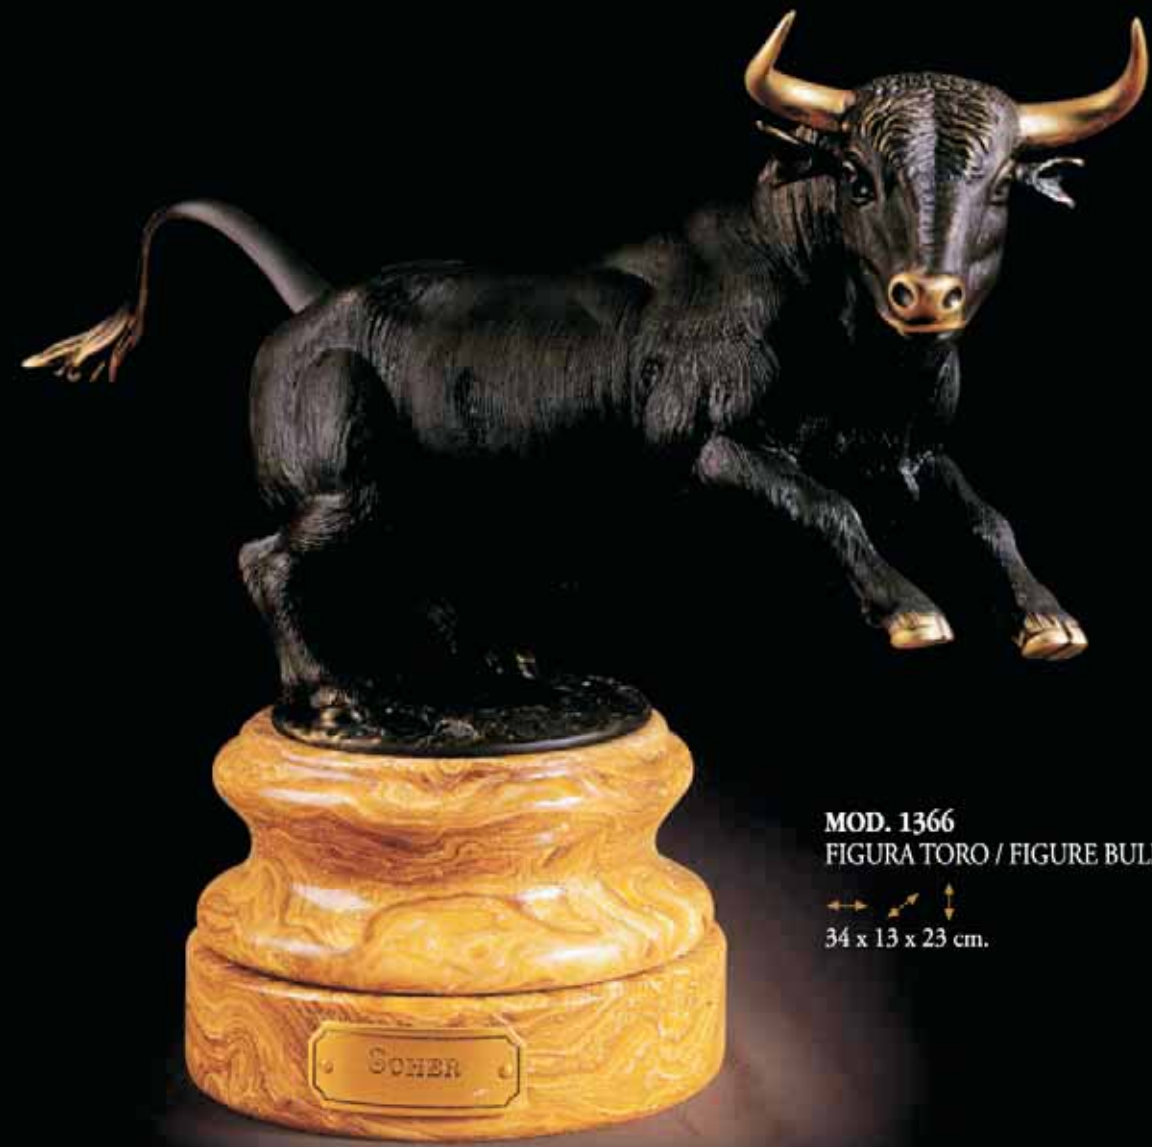

MOD. 1401 IN
FIGURA TORO / FIGURE BULL

↔ ↗ ↑
40 x 20 x 26 cm.

MOD. 959
FIGURA TORO / FIGURE BULL

↔ ↗ ↑
30 x 20 x 20 cm.

MOD. 1401 OR
FIGURA TORO / FIGURE BULL
Baño de Oro / Gold Plated

↔ ↗ ↑
40 x 20 x 26 cm.

MOD. 1423 3
FIGURA VACA / FIGURE COW
Baño de Oro / Gold Plated
↔ ↗ ↕
30 x 14 x 18 cm.

MOD. 1423
FIGURA VACA / FIGURE COW
↔ ↗ ↕
30 x 14 x 18 cm.

MOD. 1423 PA
FIGURA VACA / FIGURE COW
Plata Antigua / Silver Plated Antique
↔ ↗ ↕
30 x 14 x 18 cm.