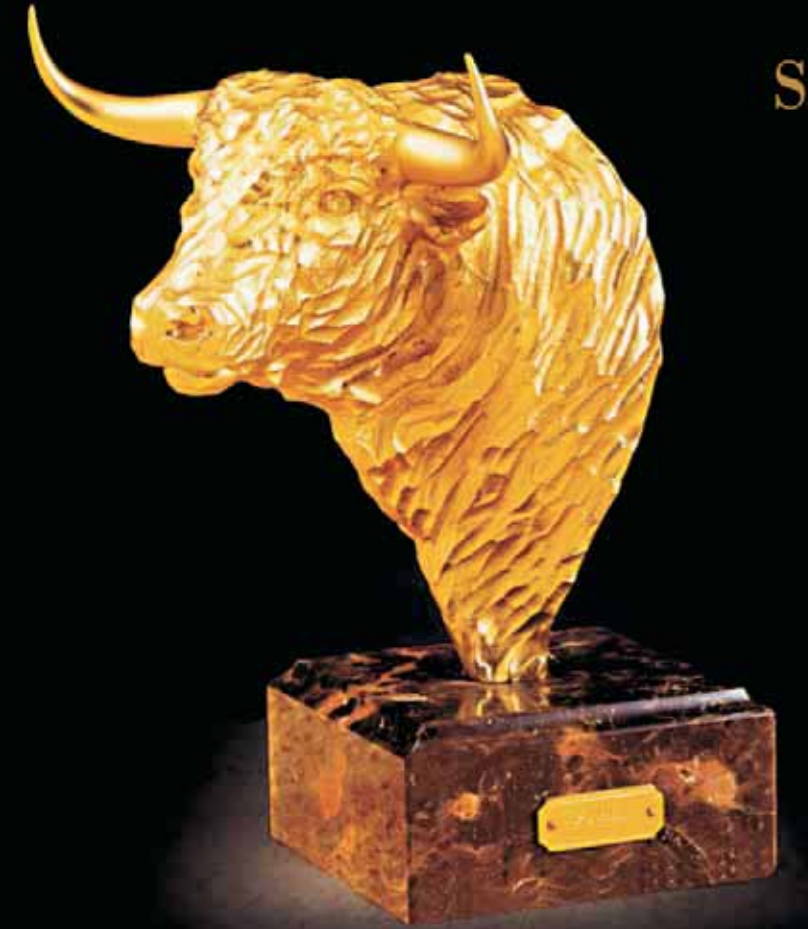

MOD. 1366
FIGURA TORO / FIGURE BULL
↔ ↗ ↕
34 x 13 x 23 cm.

MOD. 1013
FIGURA TORO / FIGURE BULL
↔ ↗ ↕
34 x 13 x 17 cm.

MOD. 1049 3
FIGURA TORO / FIGURE BULL
Baño de Oro / Gold Plated
↔ ↗ ↕
26 x 12 x 17 cm.

MOD. 1020
FIGURA TORO / FIGURE BULL
↔ ↗ ↕
23 x 14 x 18 cm.

MOD. 1049
FIGURA TORO / FIGURE BULL
↔ ↗ ↕
26 x 12 x 17 cm.

MOD. 1233
FIGURA CABEZA TORO / FIGURE BULL HEAD
↔ ↗ ↕
25 x 14 x 32 cm.

MOD. 1233 3
FIGURA CABEZA TORO / FIGURE BULL HEAD
Baño de Oro / Gold Plated
↔ ↗ ↕
25 x 14 x 32 cm.