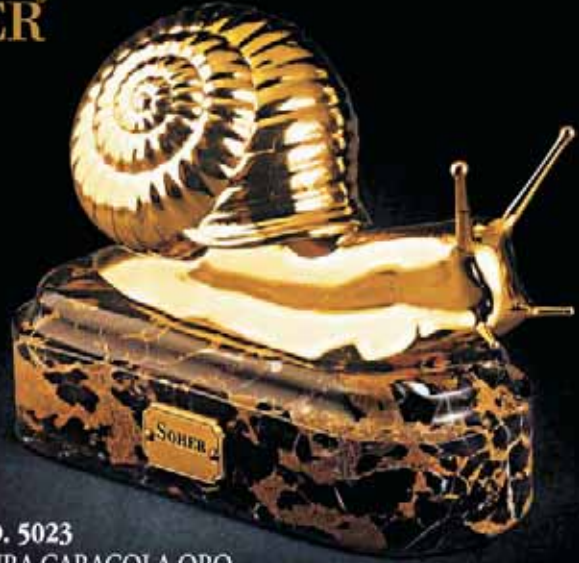

41 x 16 x 26 cm.

MOD. 1410 3
FIGURA GRUPO PERROS / FIGURE DOGS
Baño de Oro / Gold Plated

70 x 14 x 29 cm.

MOD. 1447 3
FIGURA PERRO GALGO / FIGURE DOG
Baño de Oro / Gold Plated

41 x 16 x 24 cm.

MOD. 5023
FIGURA CARACOLA ORO
FIGURE SEA-SHELL GOLD
Baño de Oro / Gold Plated
16 x 7 x 12 cm.