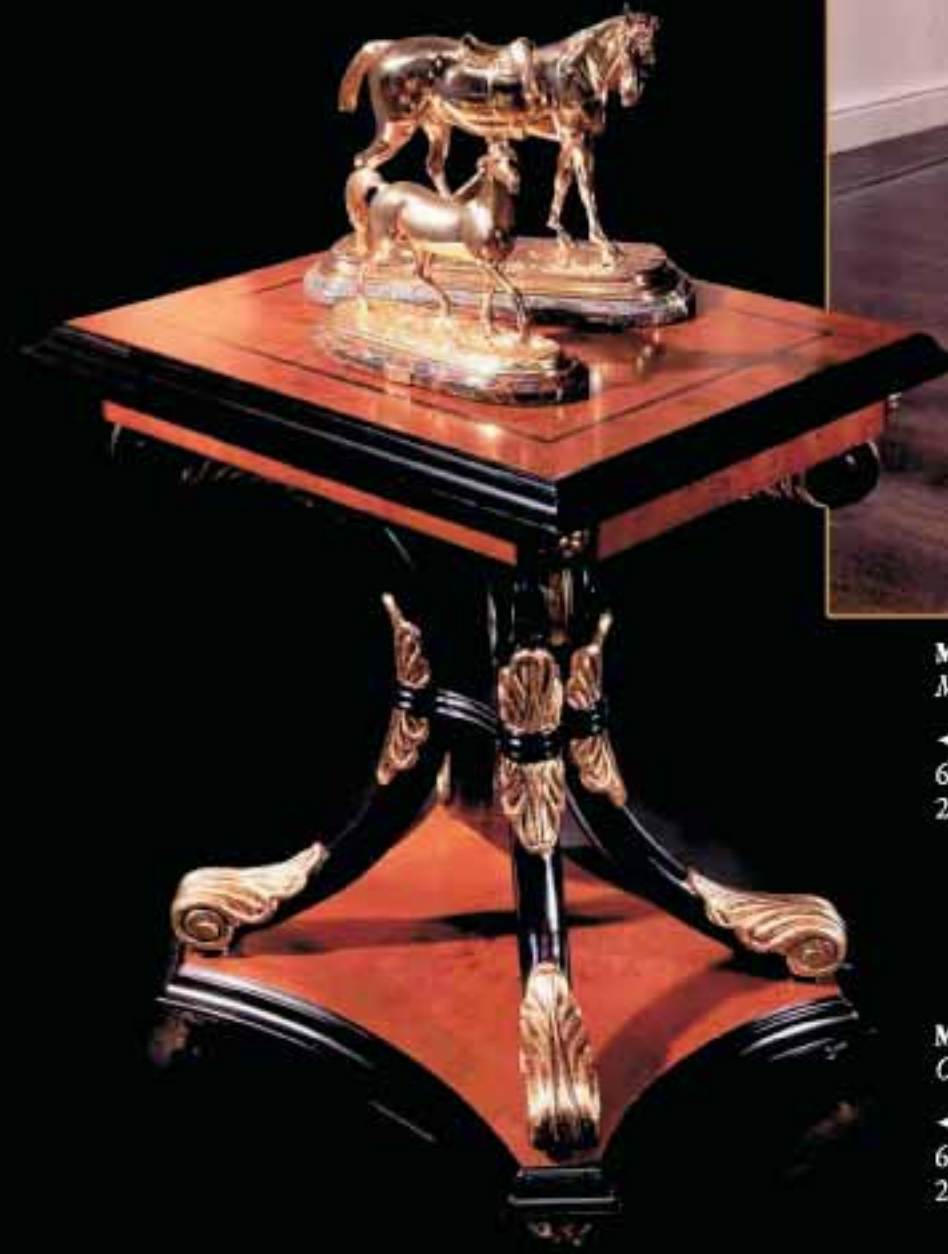

↔ ↗ ↕
60 x 50 x 71 cm.
23,6 x 19,7 x 27,9 inches

MOD. 4109 LR/PO VELADOR LUPA DE ROBLE, PAN DE ORO
OAK ROOT SIDE TABLE, GOLD LEAF

↔ ↗ ↕
60 x 50 x 71 cm.
23,6 x 19,7 x 27,9 inches