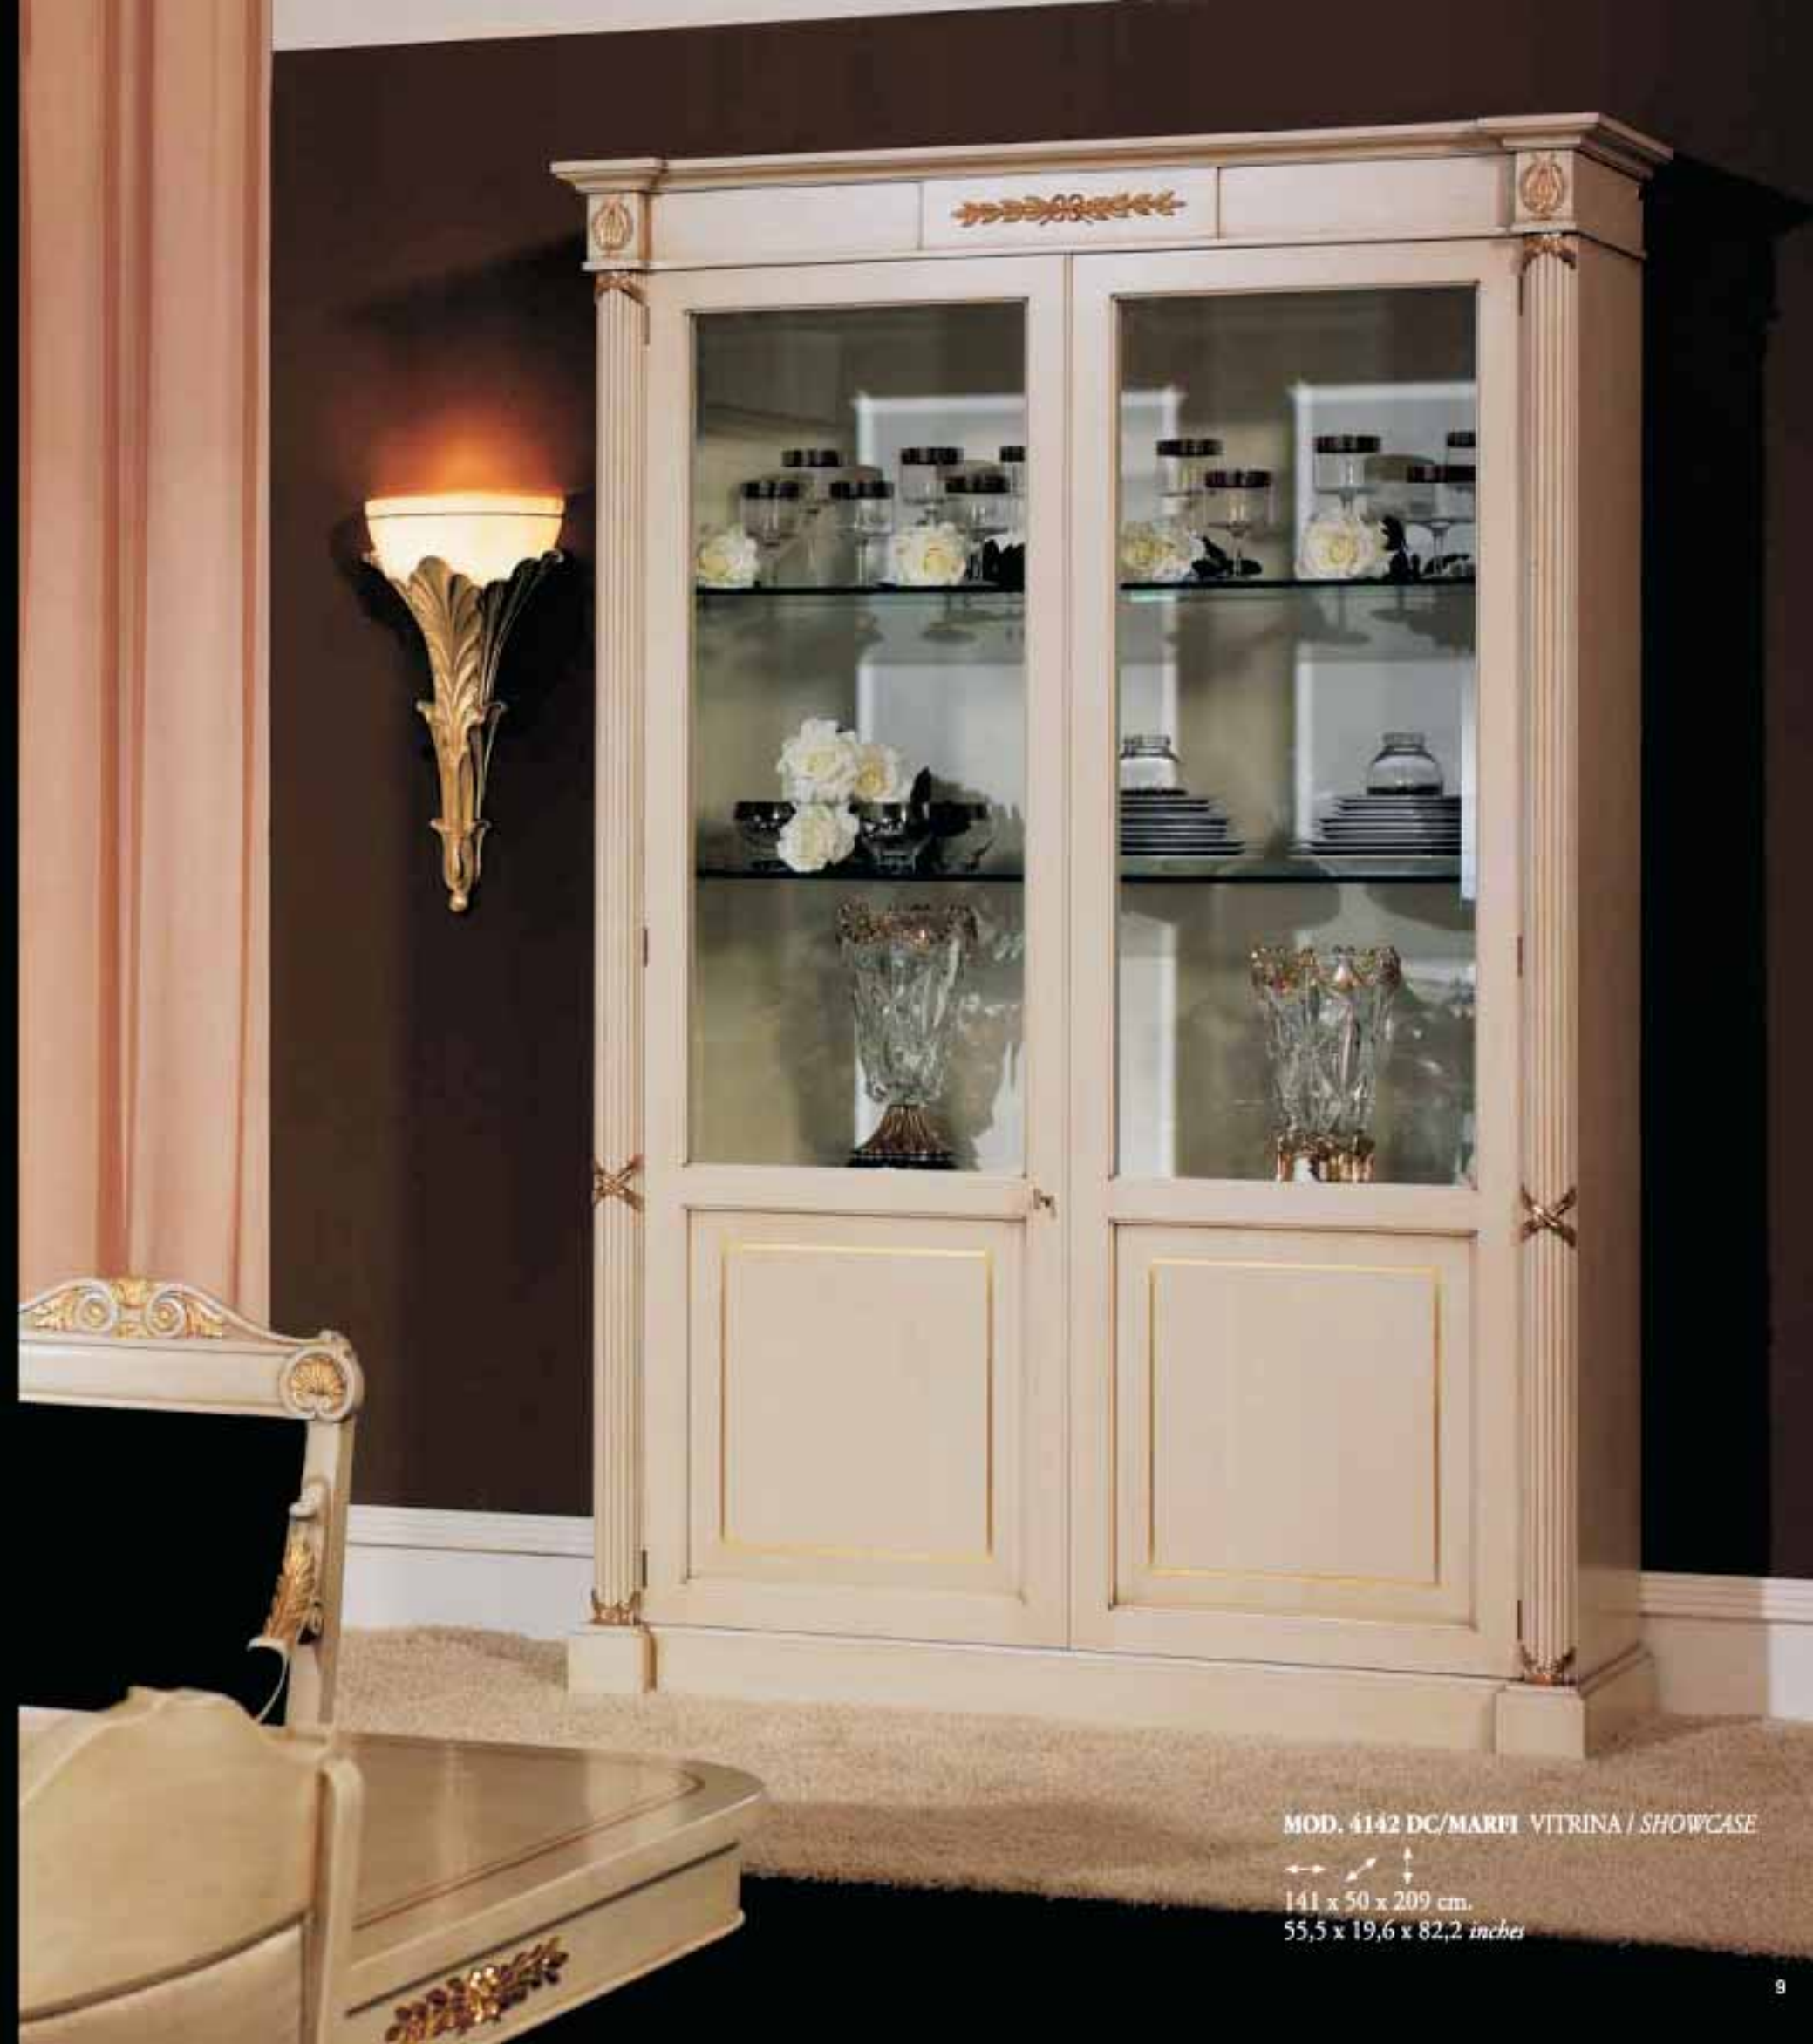

MOD. 4142 DC/MARFI VITRINA / *SHOWCASE*

↔ ↗ ↑
141 x 50 x 209 cm.
55,5 x 19,6 x 82,2 inches

COLECCIÓN • COLLECTION

Imperio

MOD. 4138 DC/MARFI SILLA / CHAIR

↔ ↗ ↕
55 x 62 x 106 cm.
21,6 x 24,4 x 41,7 inches

TELA / FABRIC: T0275 / T0276