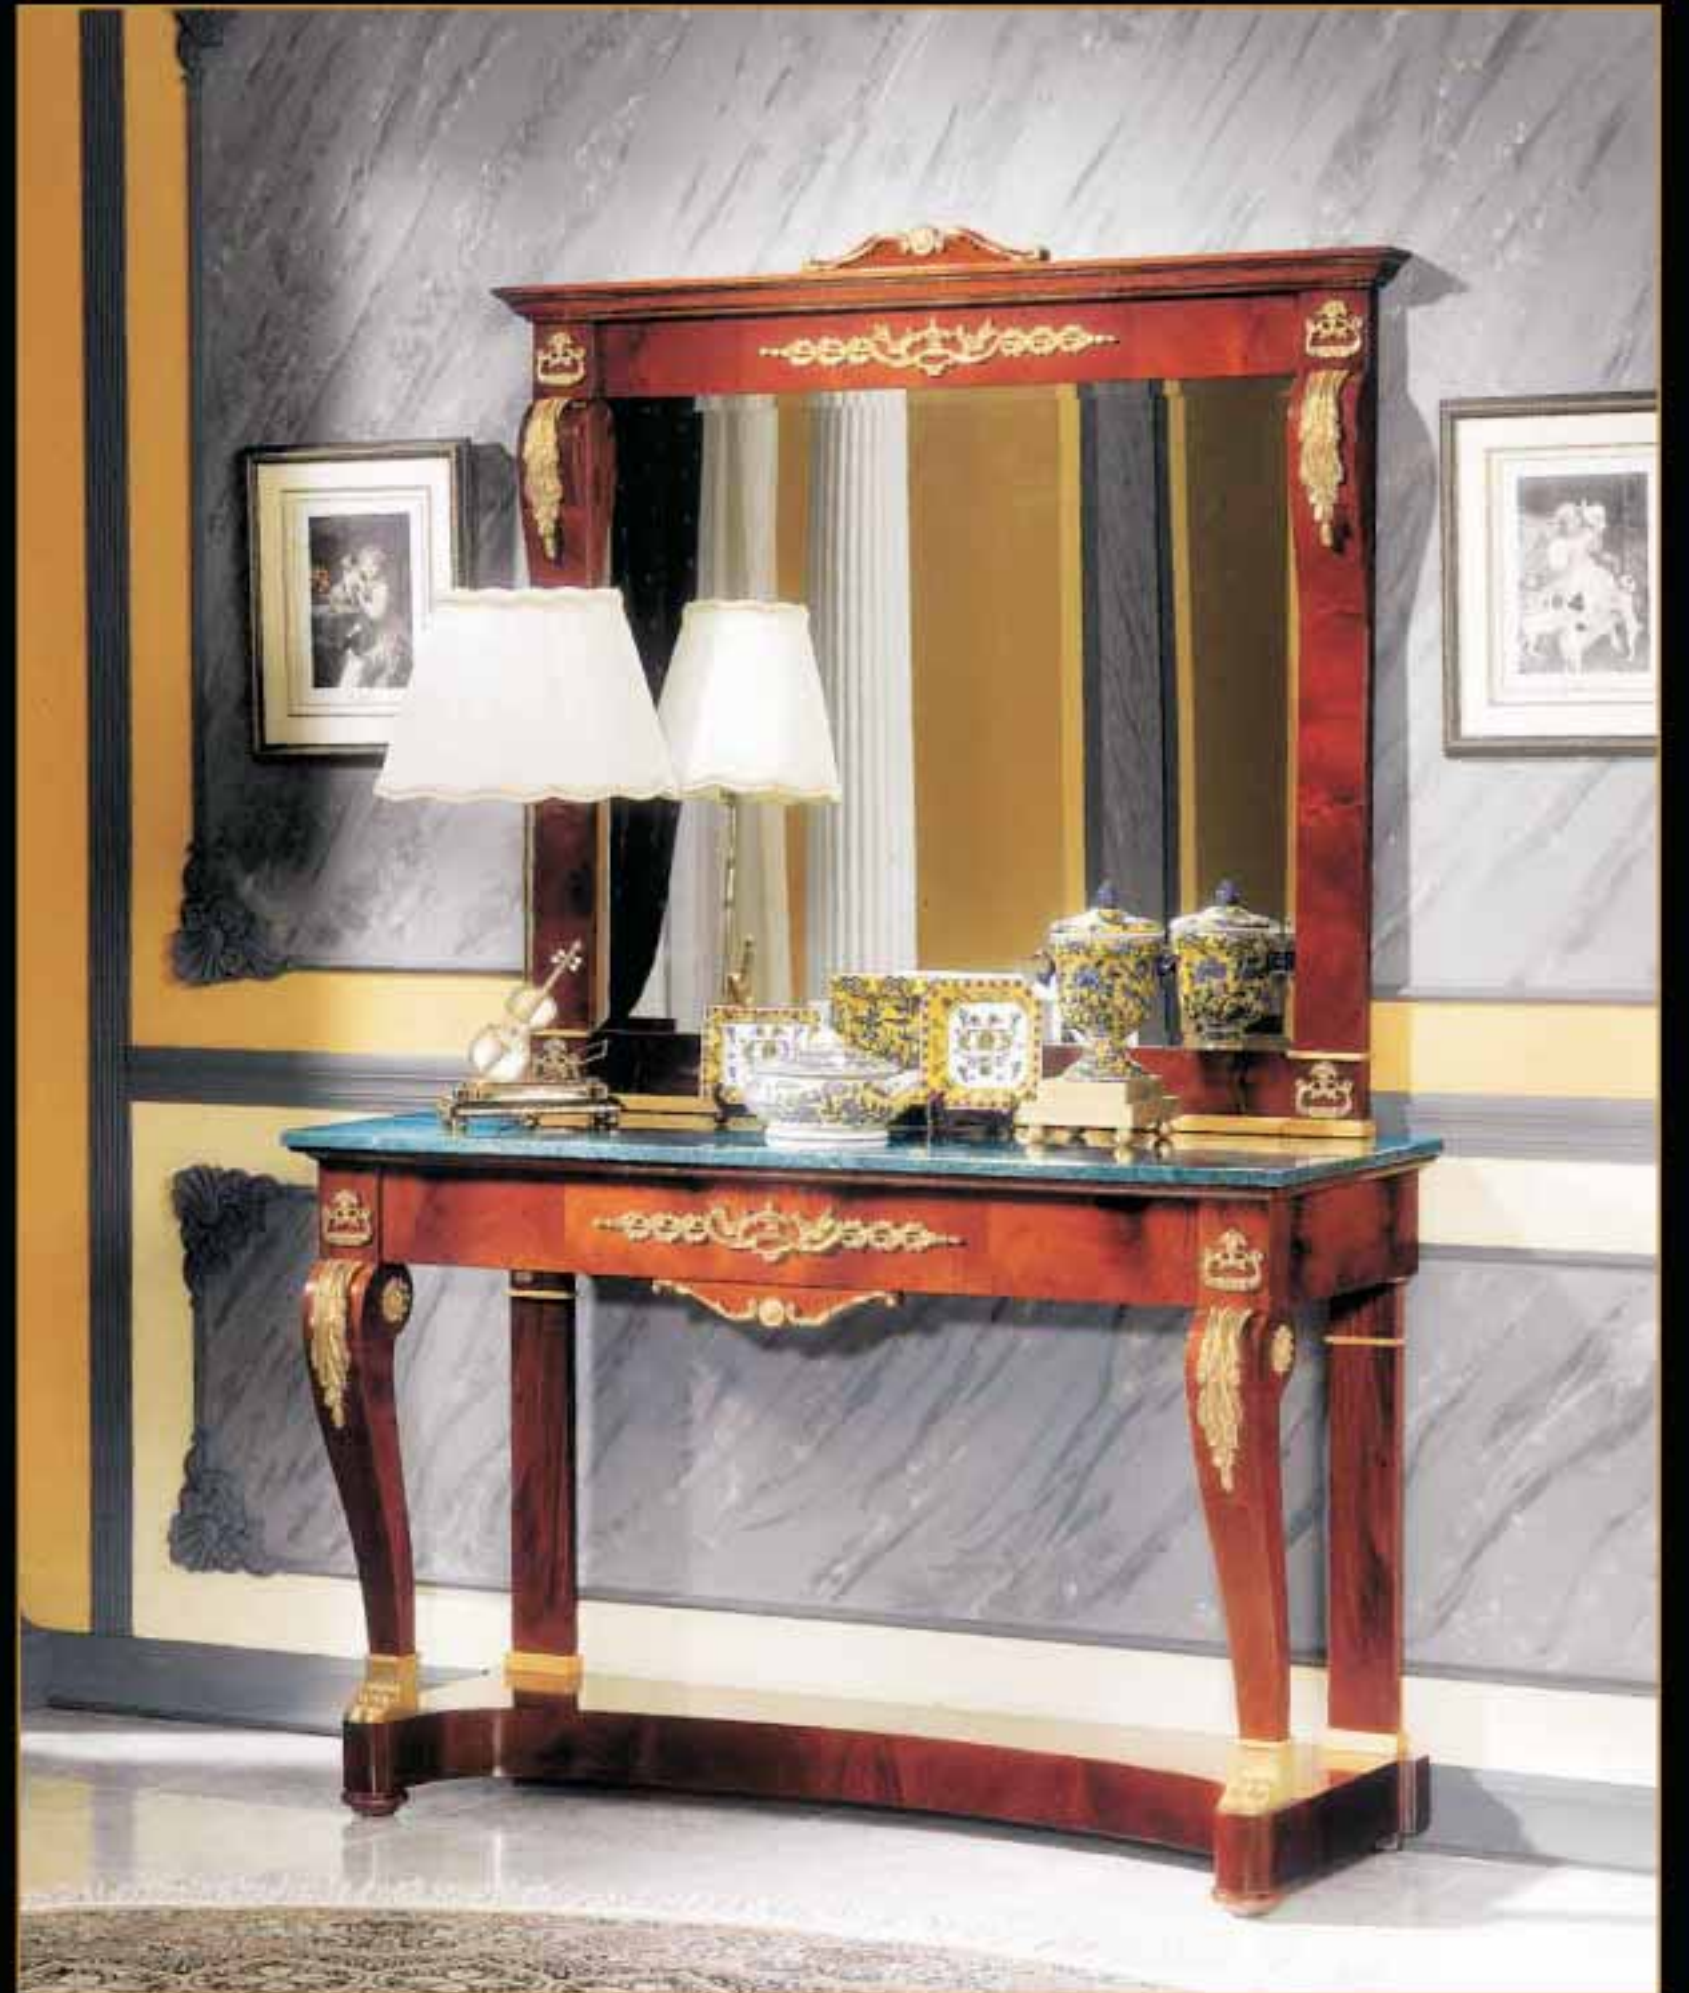

MOD. 3392 C/I/OF VITRINA / SHOWCASE

↔ ↗ ↘ ↓
 83 x 60 x 208 cm.
 32,6 x 23,6 x 81,8 inches

MOD. 3391 C/OF MUEBLE TV / TV CABINET

↔ ↗ ↘ ↓
 199 x 55 x 72 cm.
 78,3 x 21,6 x 28,3 inches

MOD. 3388 C/OF CONSOLA / CONSOLE

↔ ↗ ↕
139 x 45 x 92 cm.
54,7 x 17,7 x 36 inches

MOD. 3389 C/OF ESPEJO / MIRROR

↔ ↗ ↕
105 x 10 x 115 cm.
41,3 x 3,9 x 45,2 inches

MOD. 3239 CONSOLA / CONSOLE

↔ ↗ ↕
140 x 50 x 90 cm.
55 x 19,6 x 35,4 inches