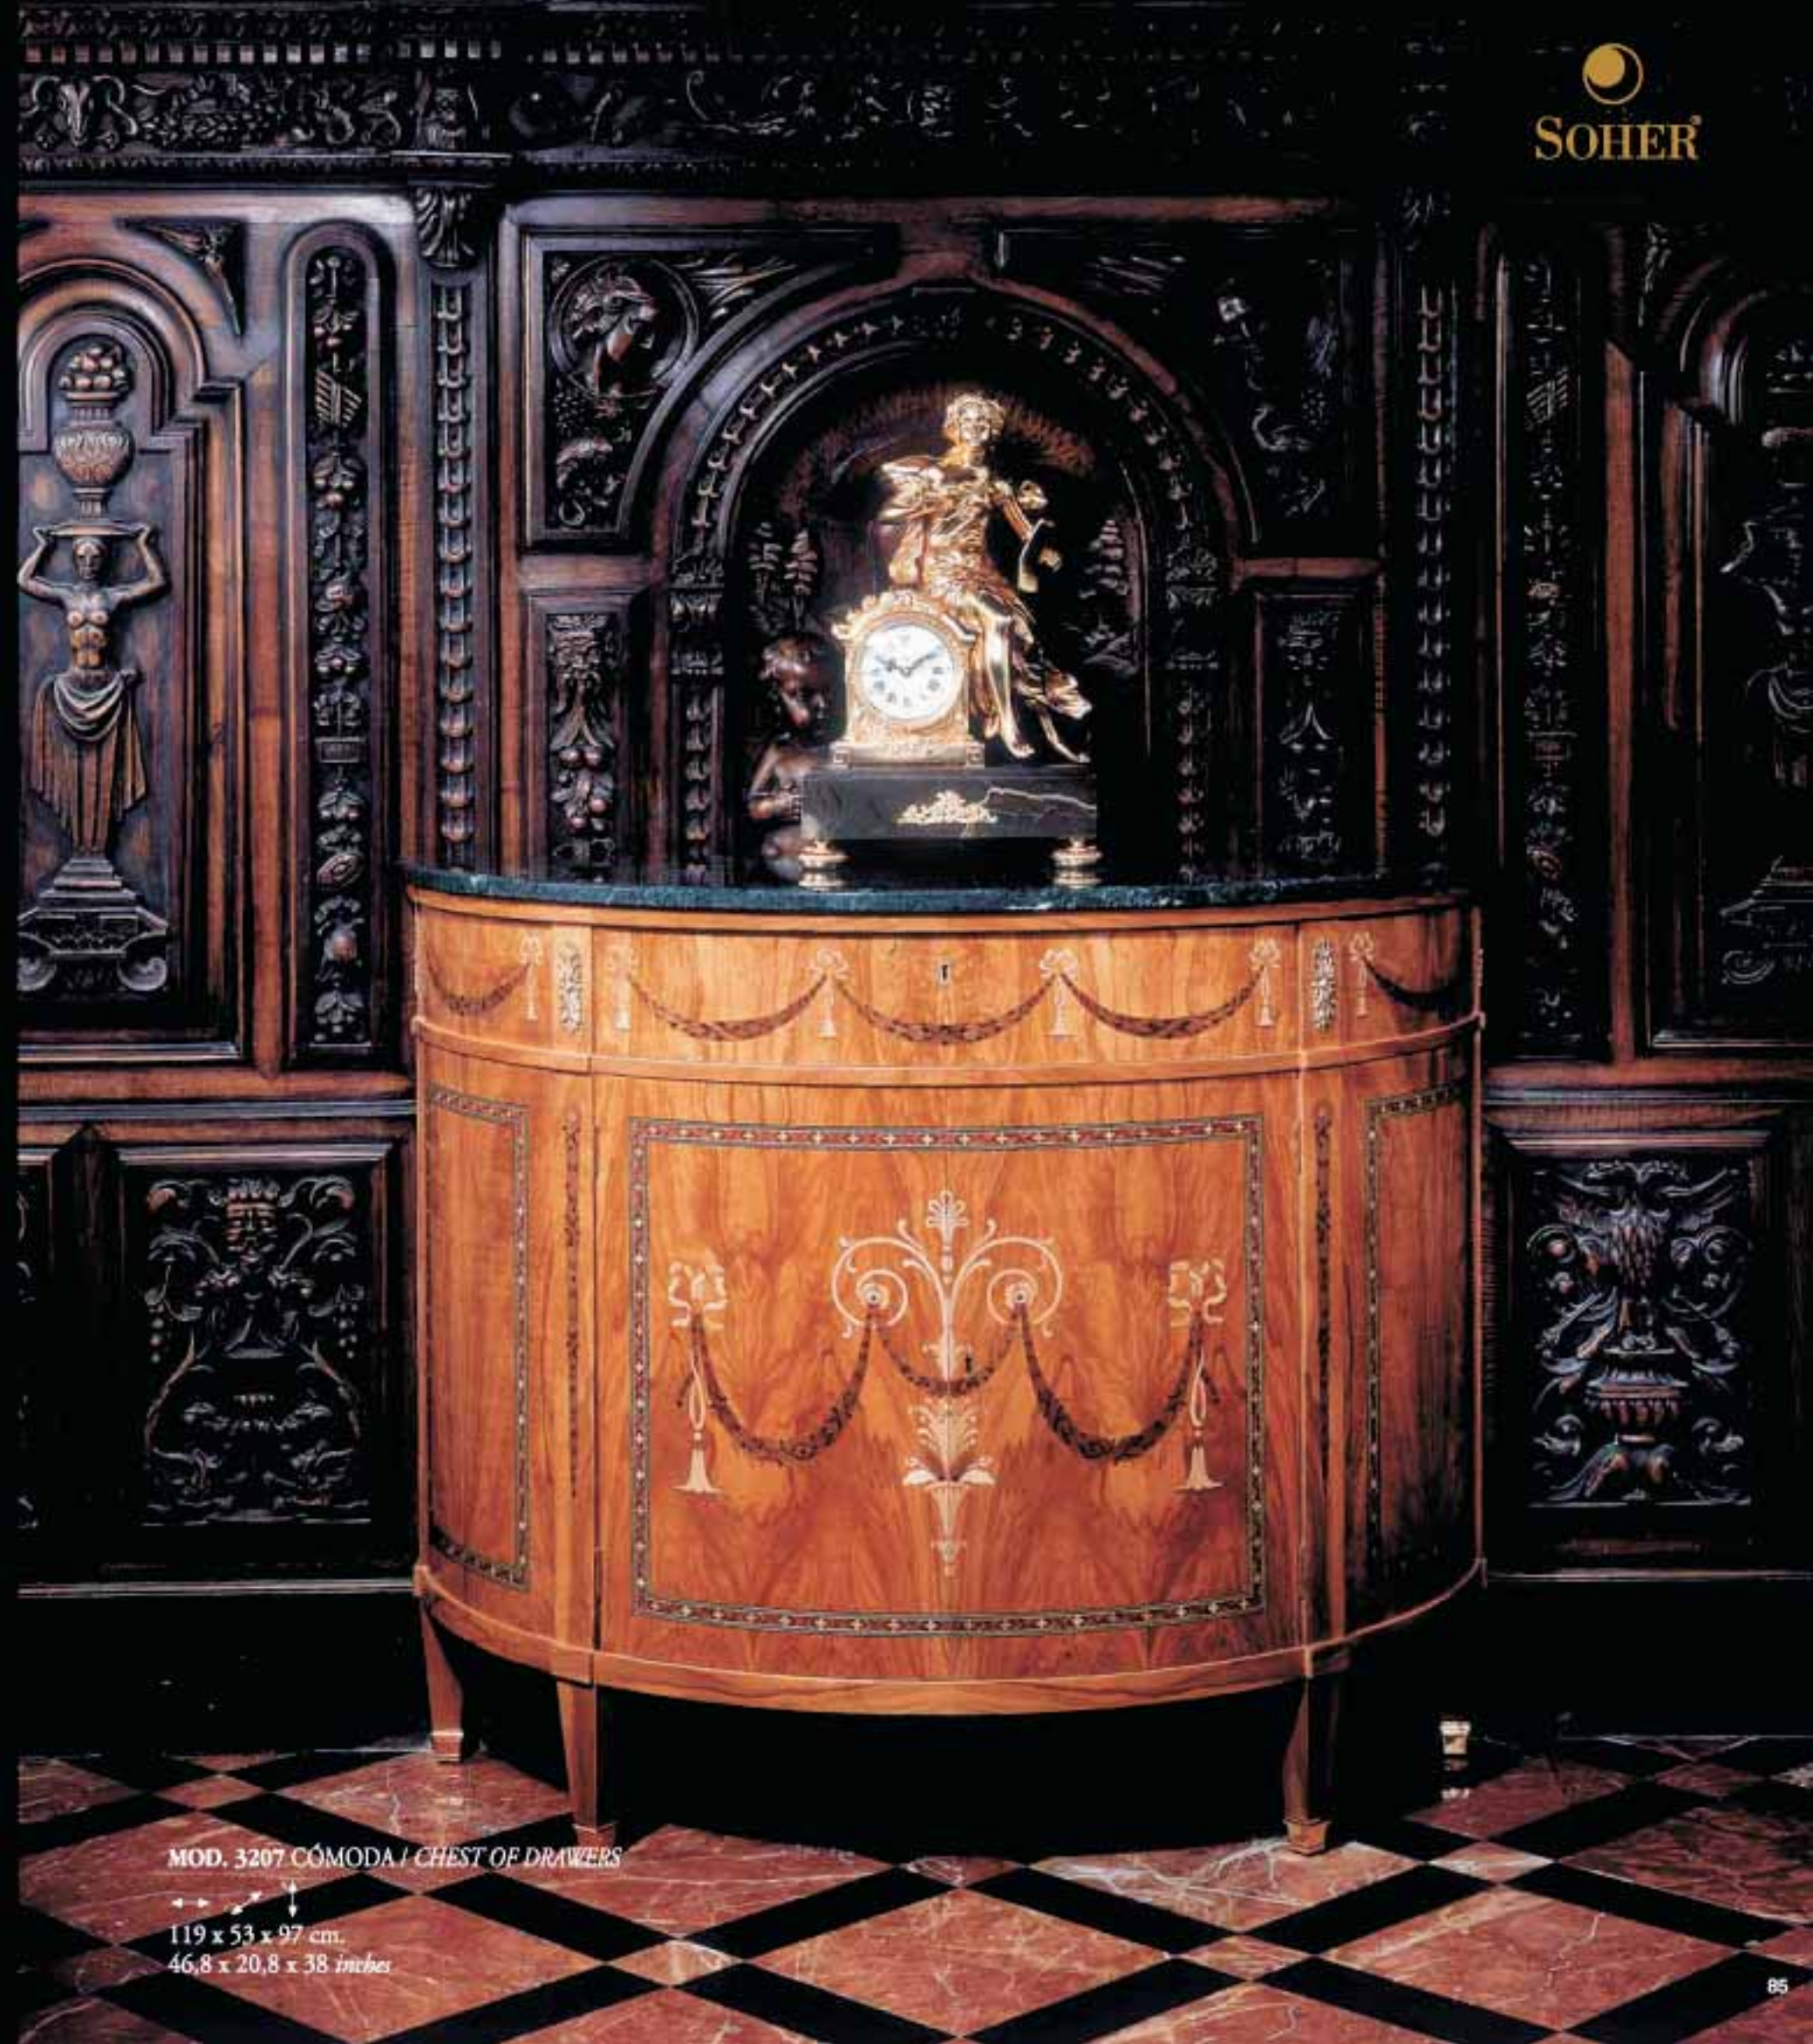

MOD. 3207 CÓMODA / CHEST OF DRAWERS

↔ ↕
119 x 53 x 97 cm.
46,8 x 20,8 x 38 inches