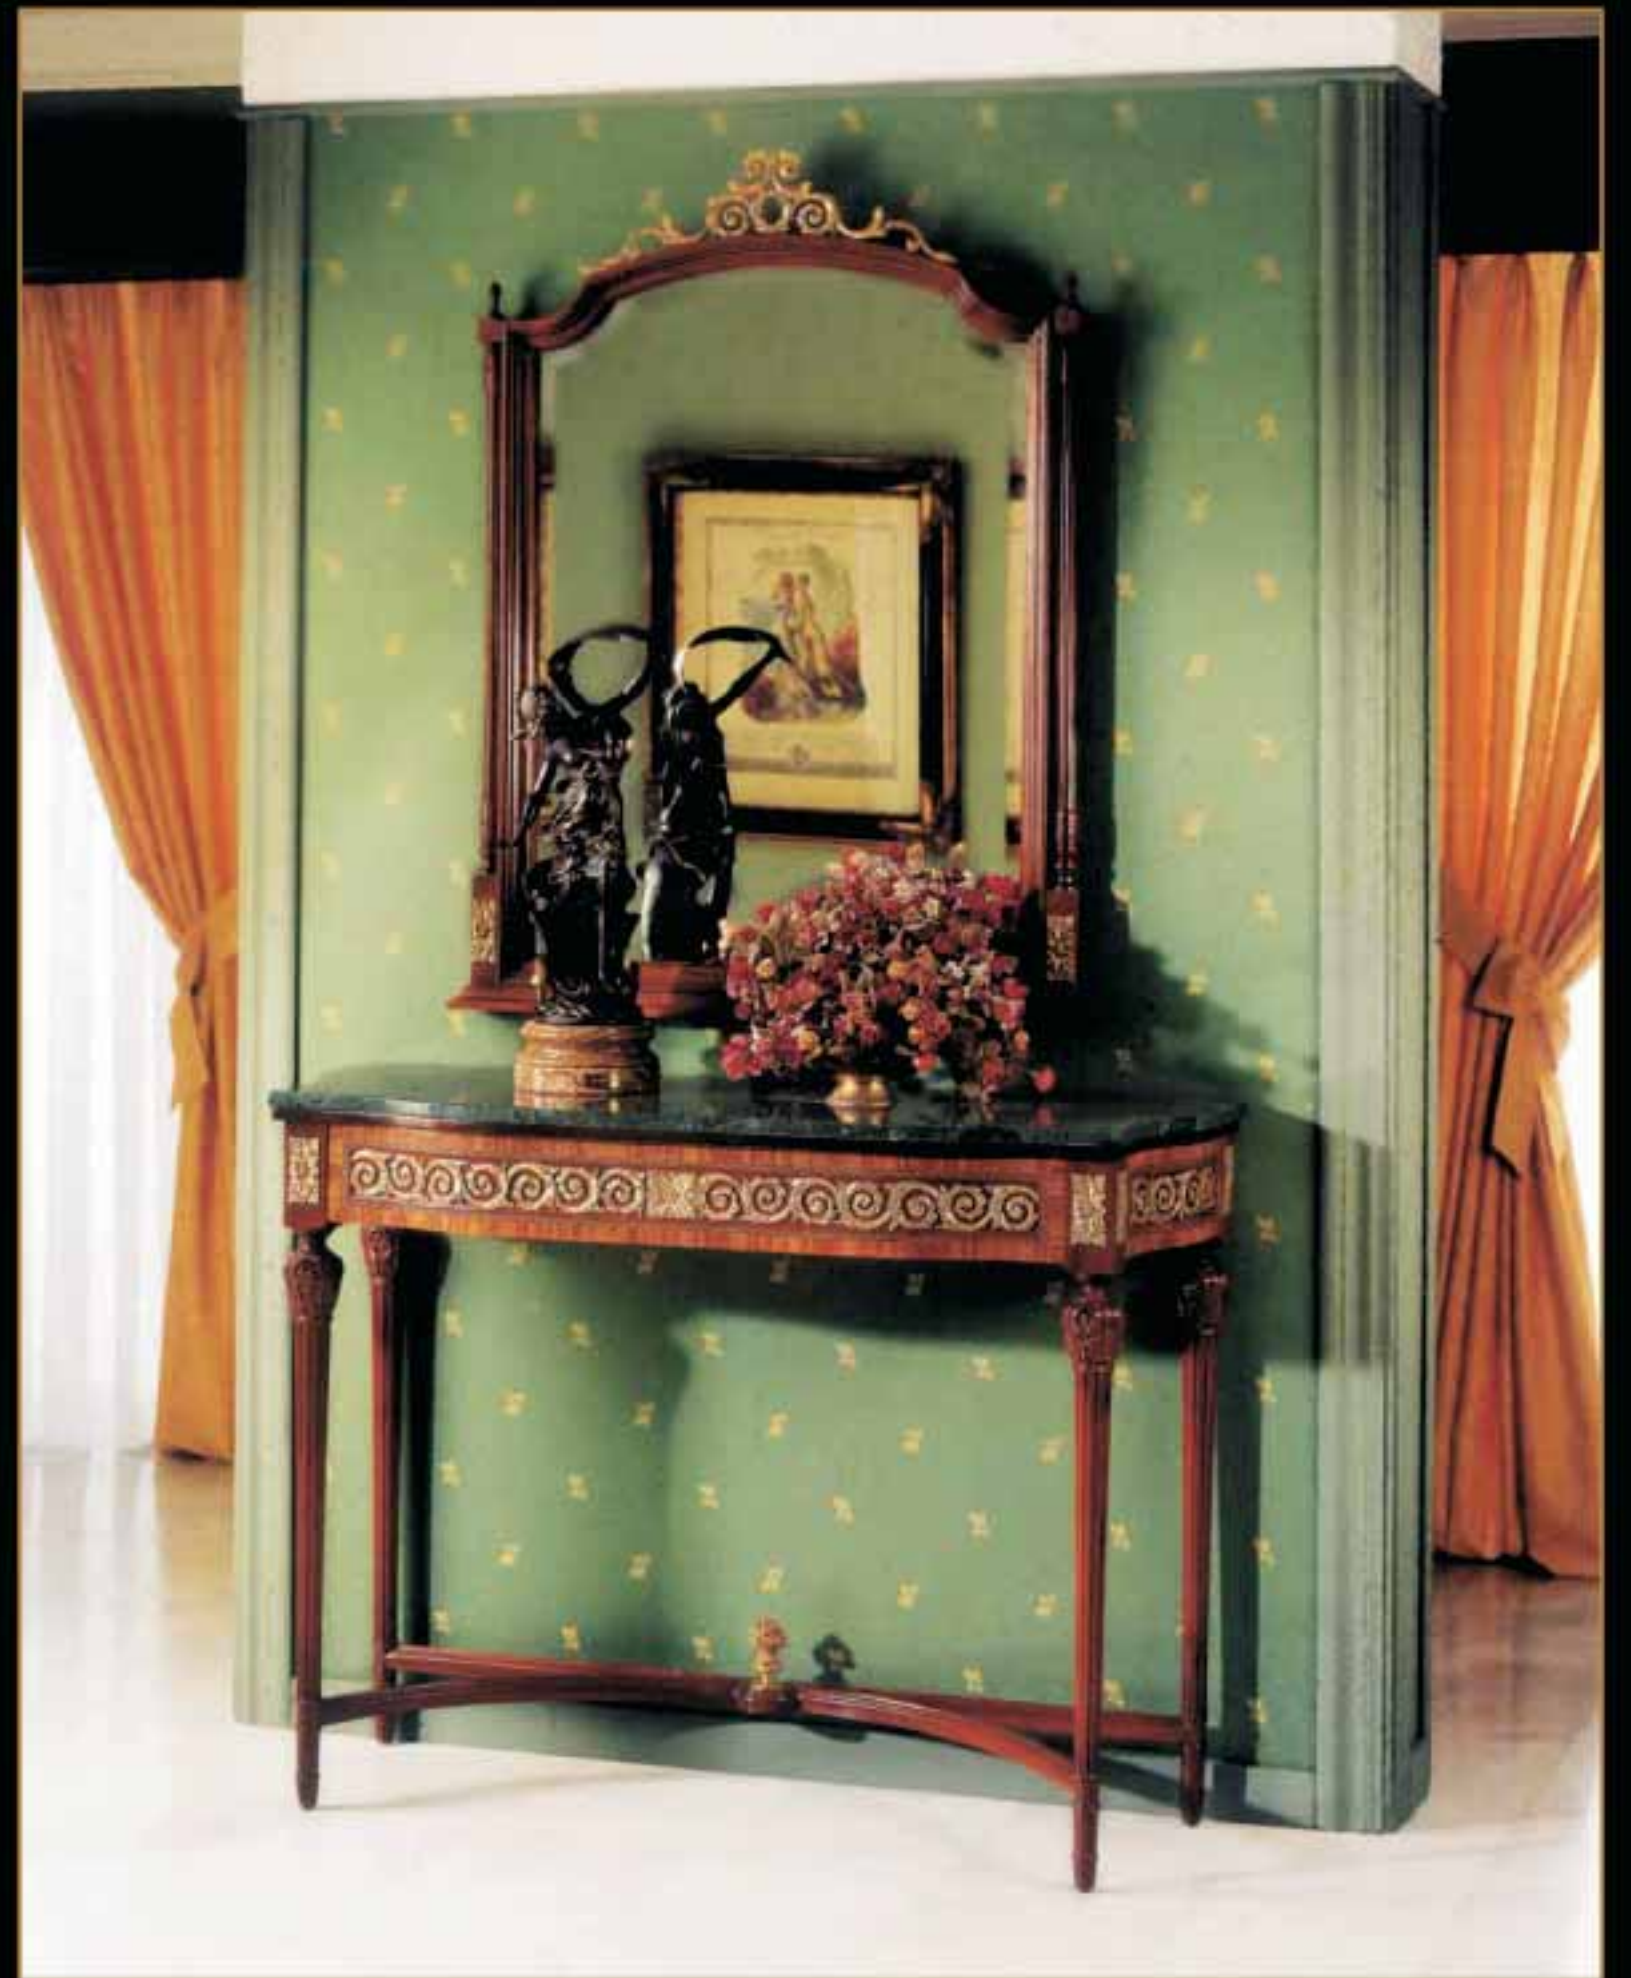

MOD. 3236 ESPEJO / MIRROR MOD. 3238 CONSOLA / CONSOLE

↔ ↗ ↘ ↓
113 x 10 x 115 cm.
44,4 x 3,9 x 45,2 inches

↔ ↗ ↘ ↓
140 x 52 x 90 cm.
55 x 20,4 x 35,4 inches

MOD. 3241 CONSOLA / CONSOLE

↔ ↗ ↘ ↓
141 x 50 x 87 cm.
55,5 x 19,6 x 34 inches

MOD. 3211 CONSOLA / CONSOLE

↔ ↗ ↕
129 x 55 x 93 cm.
50,7 x 21,6 x 36,6 inches

MOD. 3179 ESPEJO / MIRROR MOD. 3180 CONSOLA / CONSOLE

↔ ↗ ↕
87 x 7 x 112 cm.
34,2 x 2,7 x 44 inches

↔ ↗ ↕
120 x 48 x 90 cm.
47,2 x 18,8 x 35,4 inches