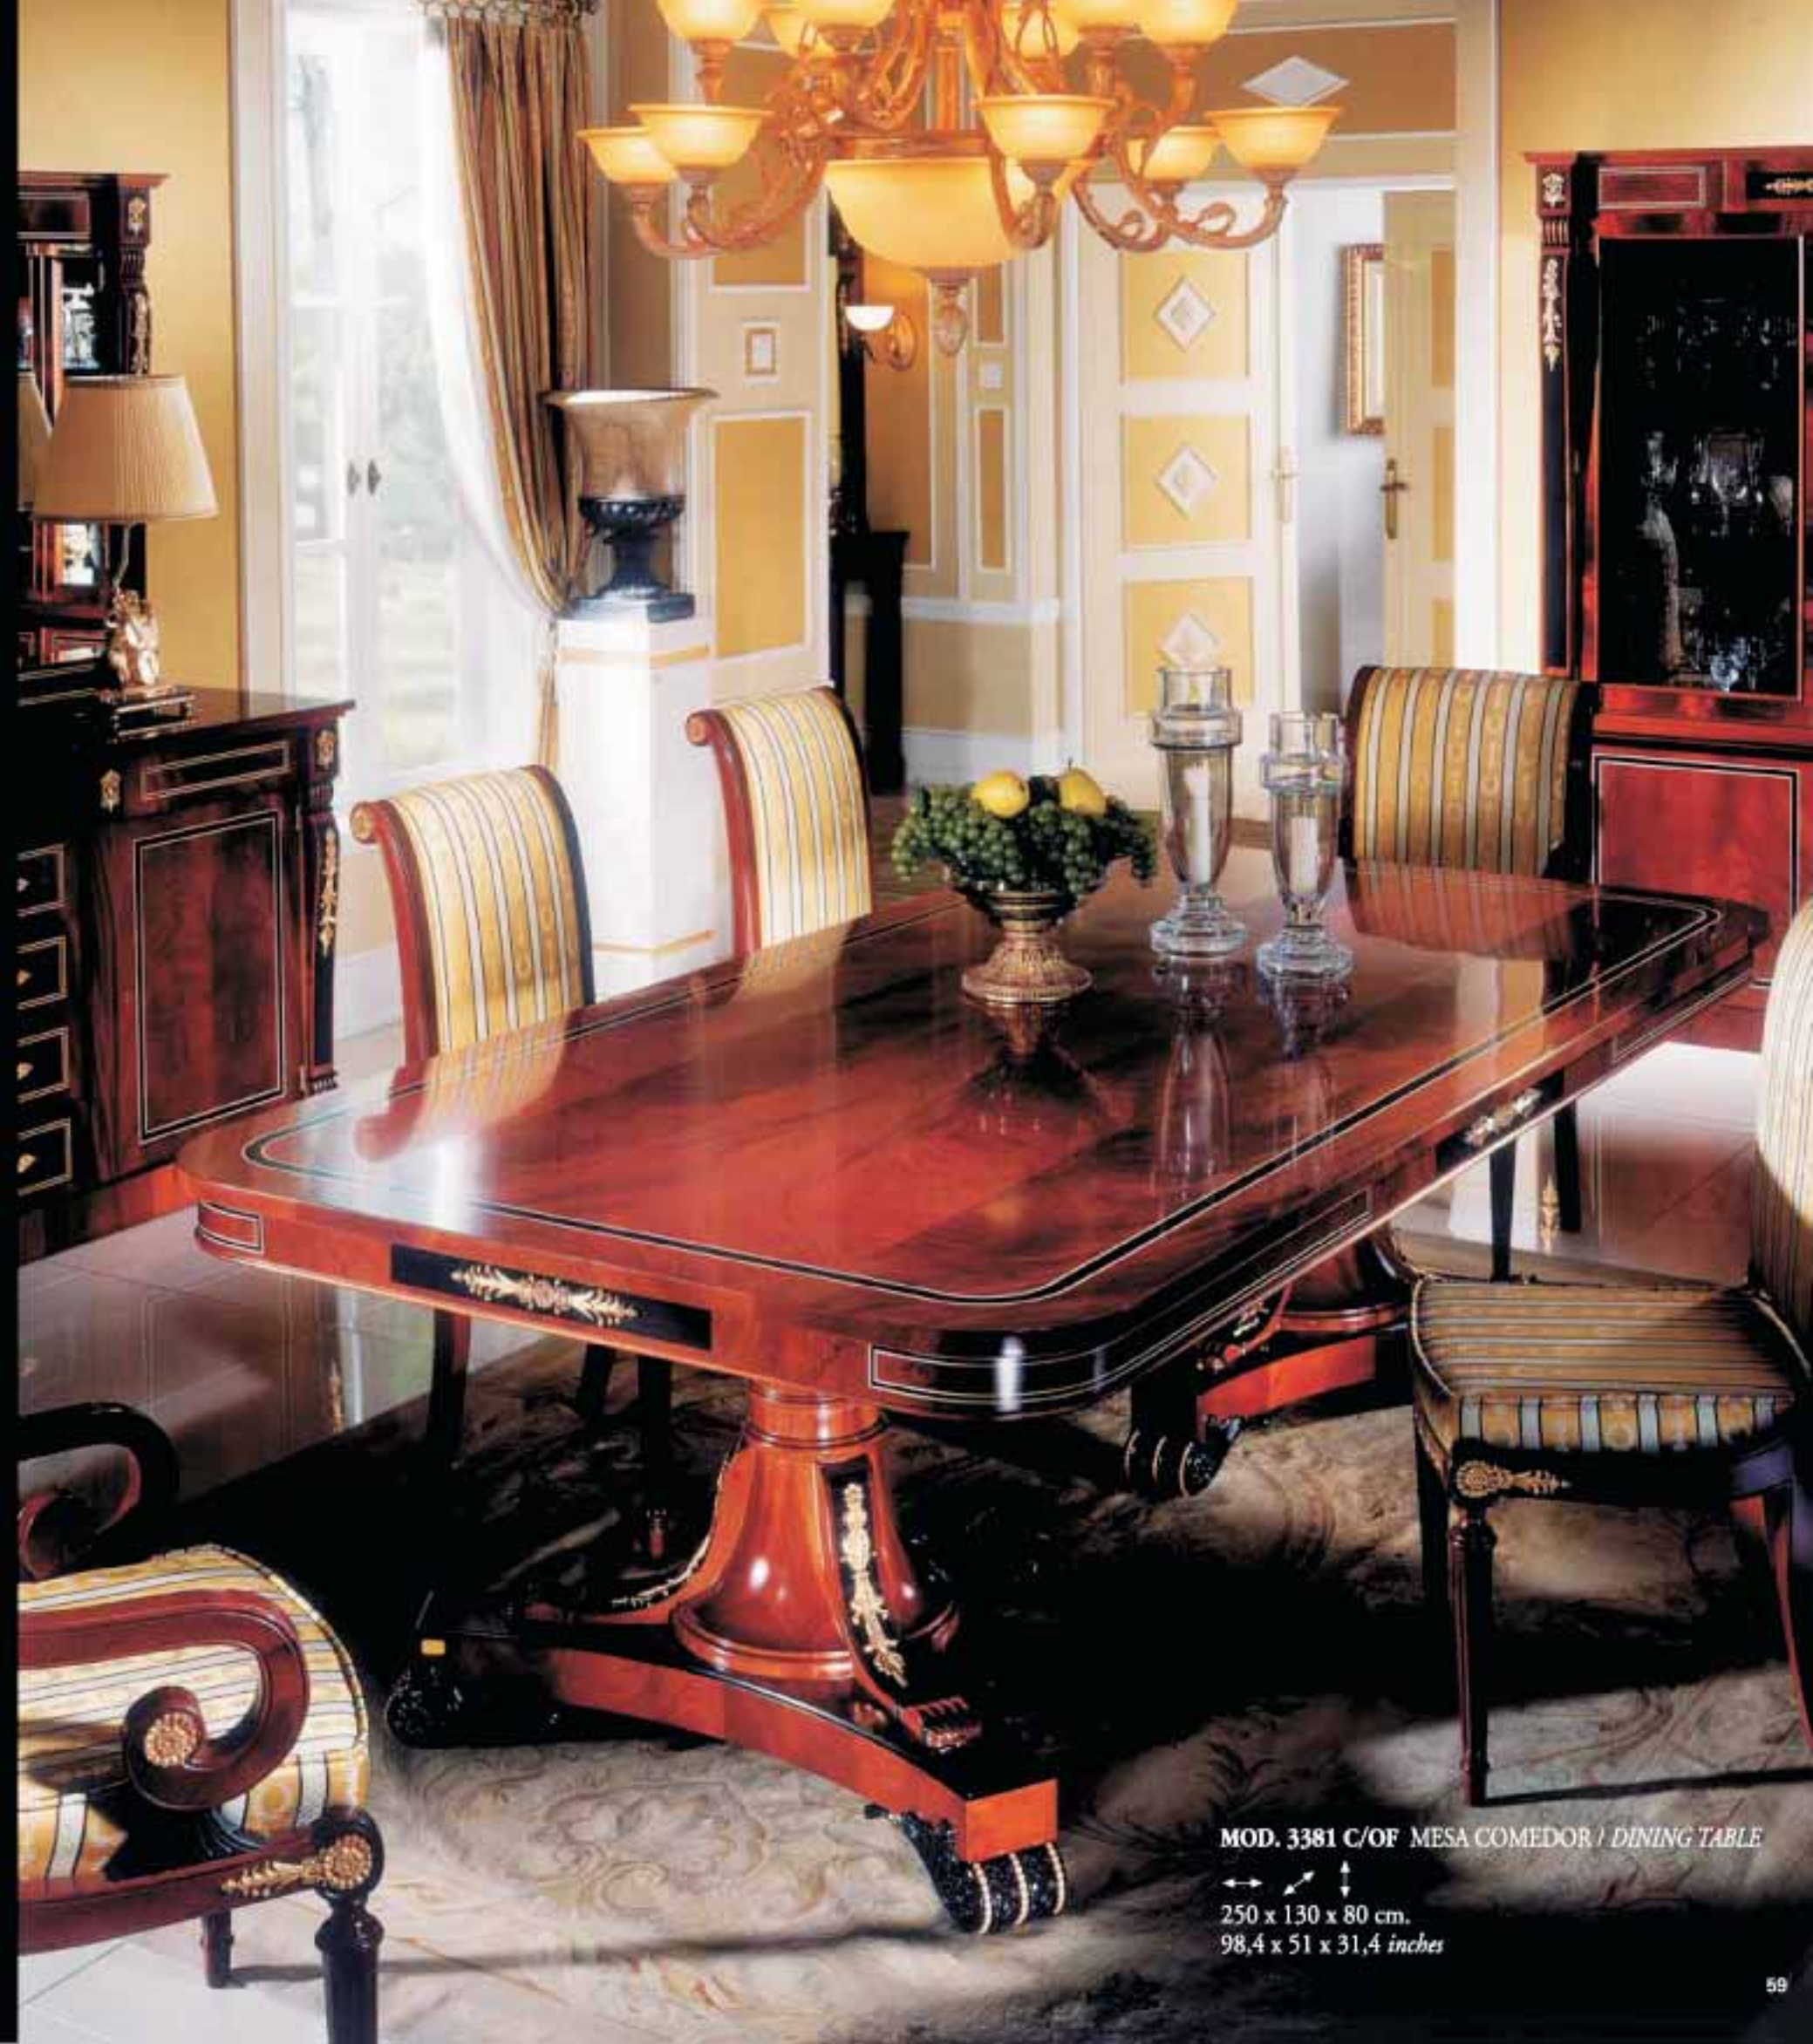

SOHER®

COLECCIÓN • COLLECTION
Reims

Inspirada en el estilo Imperio y Románico, destaca la exquisita combinación de chapas, delicada ebanistería y aplicaciones de bronce, cincelado a mano y bañados en Oro de 24kt.

La cuidadosa selección de materiales y acabados, garantiza la alta calidad de nuestros productos.

El cuidado artístico de los detalles en todos nuestros productos es Garantía de Calidad Soher.

Inspired in the Empire and Romanesque style, this collection is enhanced by the refined combination of veneers, delicate woodworking and bronze applications, engraved by hand and 24kt. gold-plated.

The careful selection of materials guarantees the high quality of our products.

The care in the details of all products is the Soher Quality Guarantee.

MOD. 3381 C/OF MESA COMEDOR / DINING TABLE

↔ ↕ ↕
250 x 130 x 80 cm.
98,4 x 51 x 31,4 inches