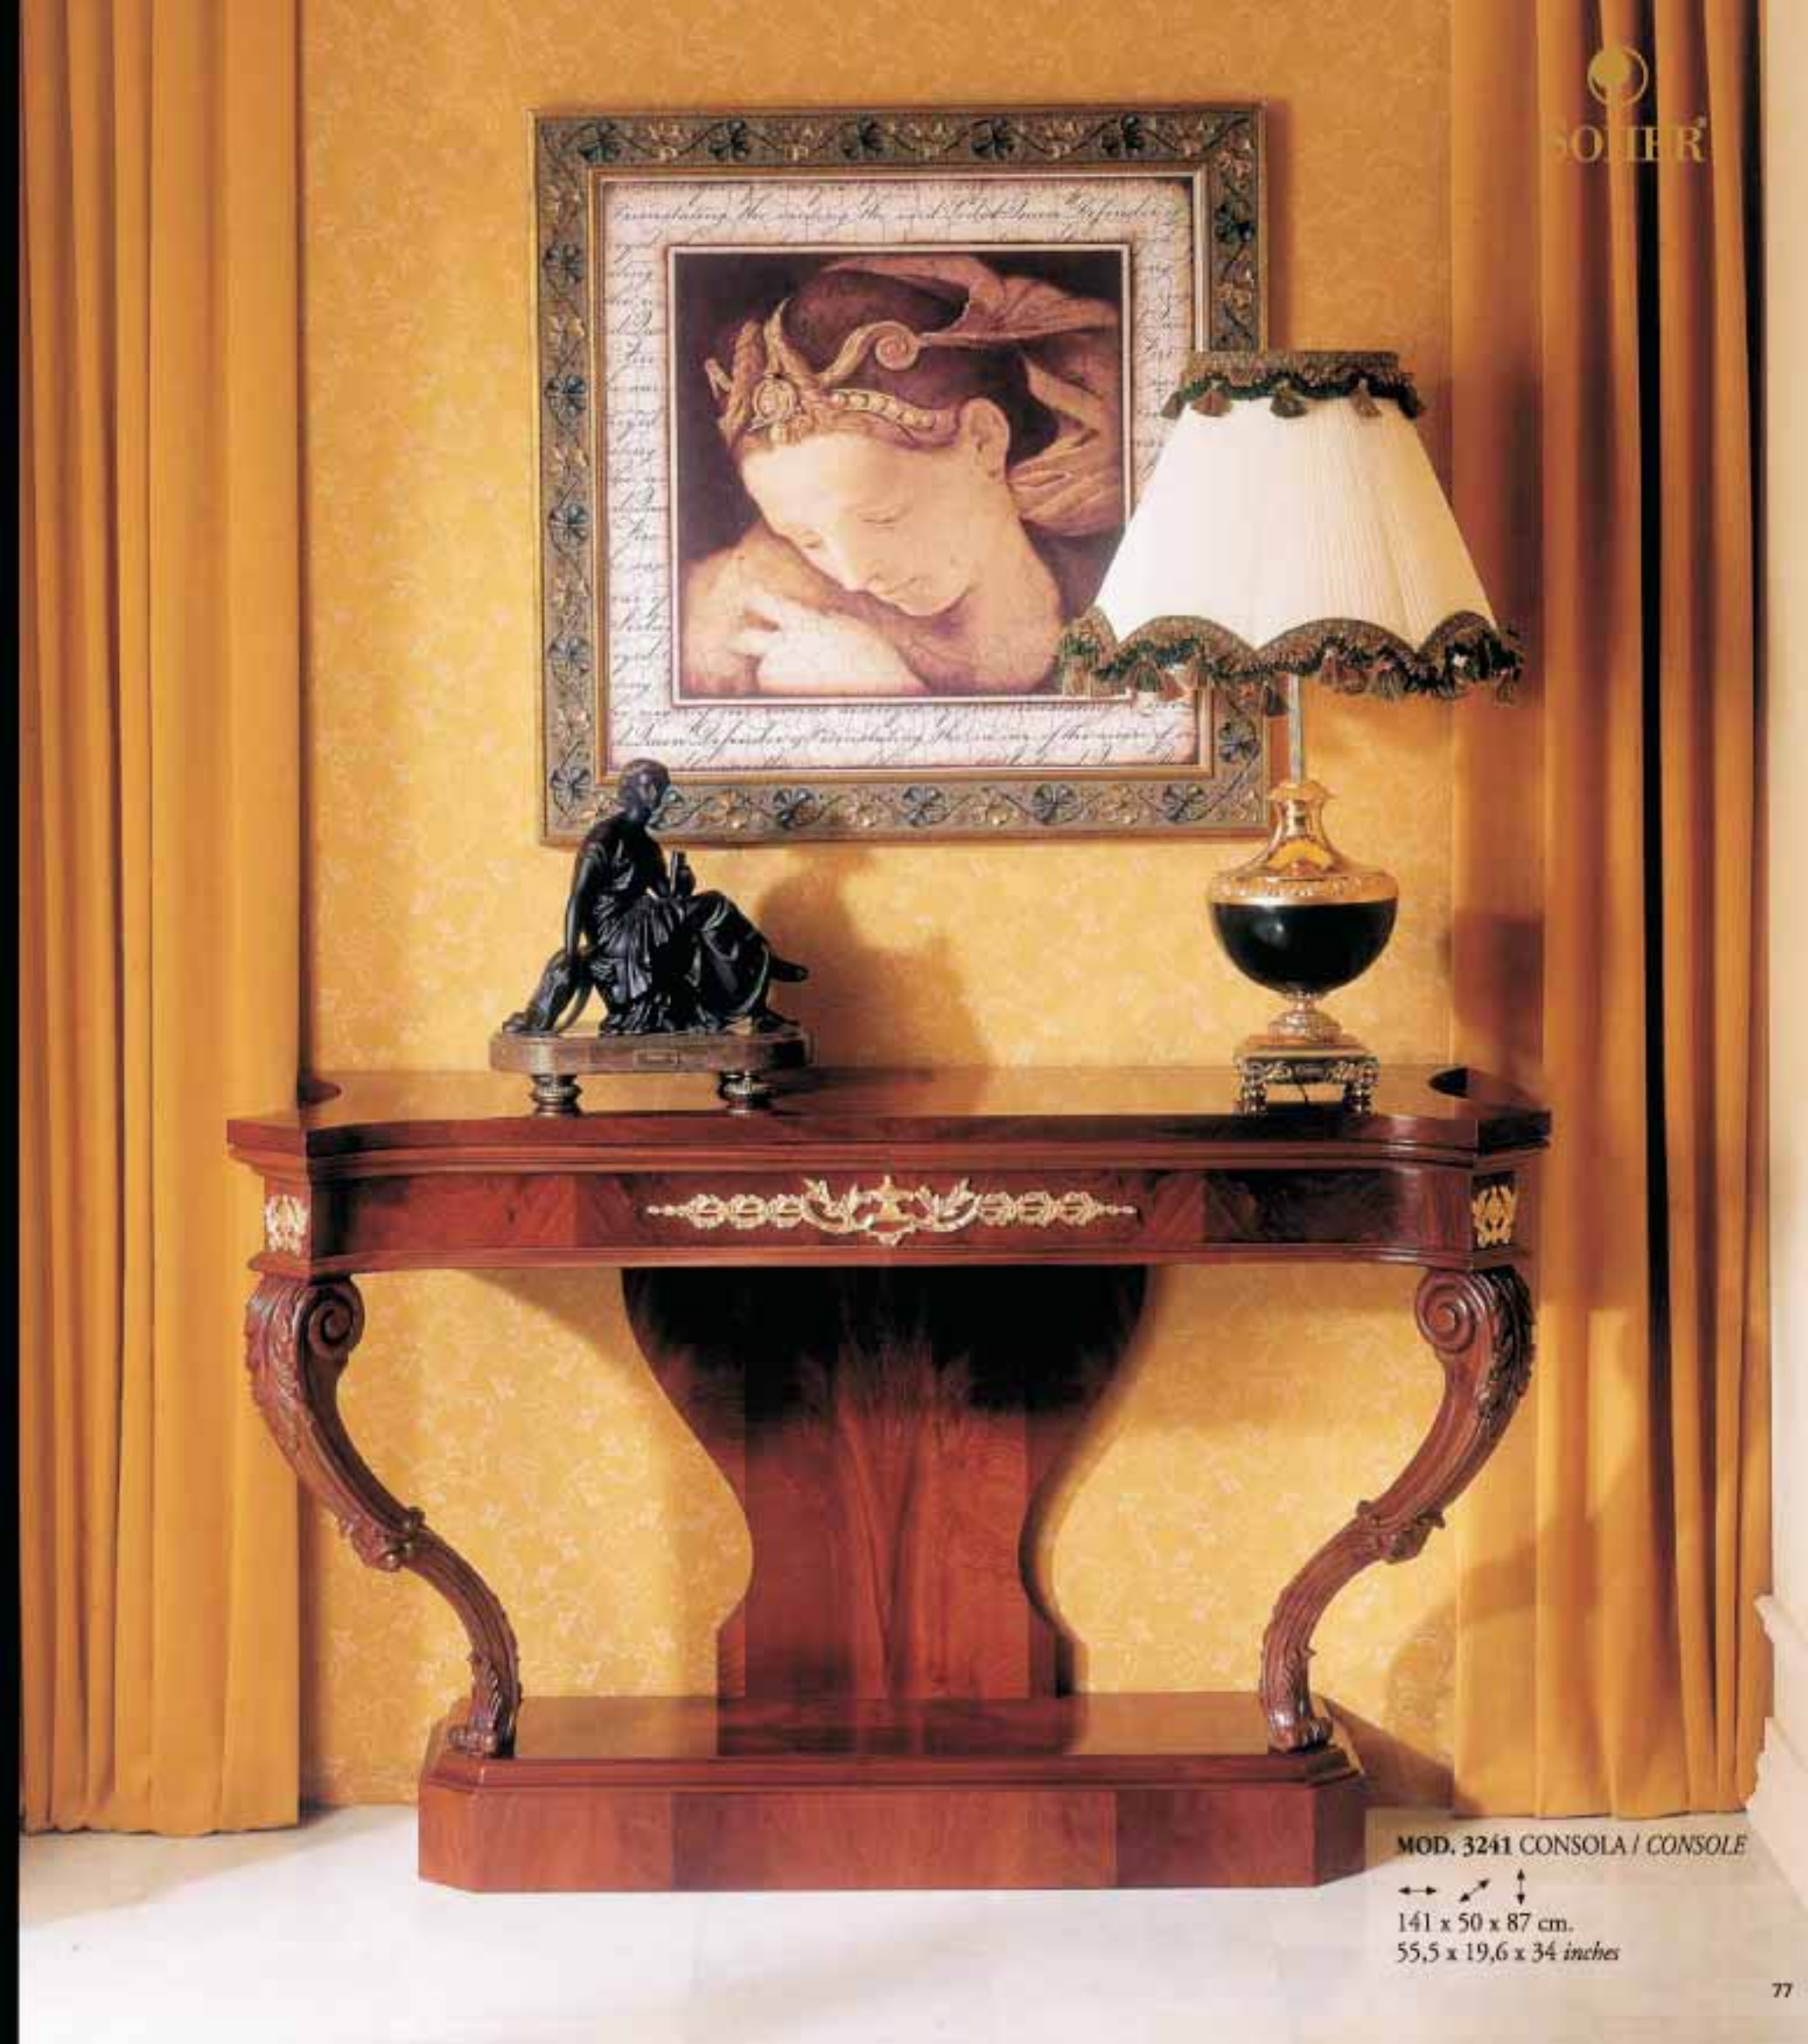

MOD. 3241 CONSOLA / CONSOLE

↔ ↗ ↘ ↓
141 x 50 x 87 cm.
55,5 x 19,6 x 34 inches