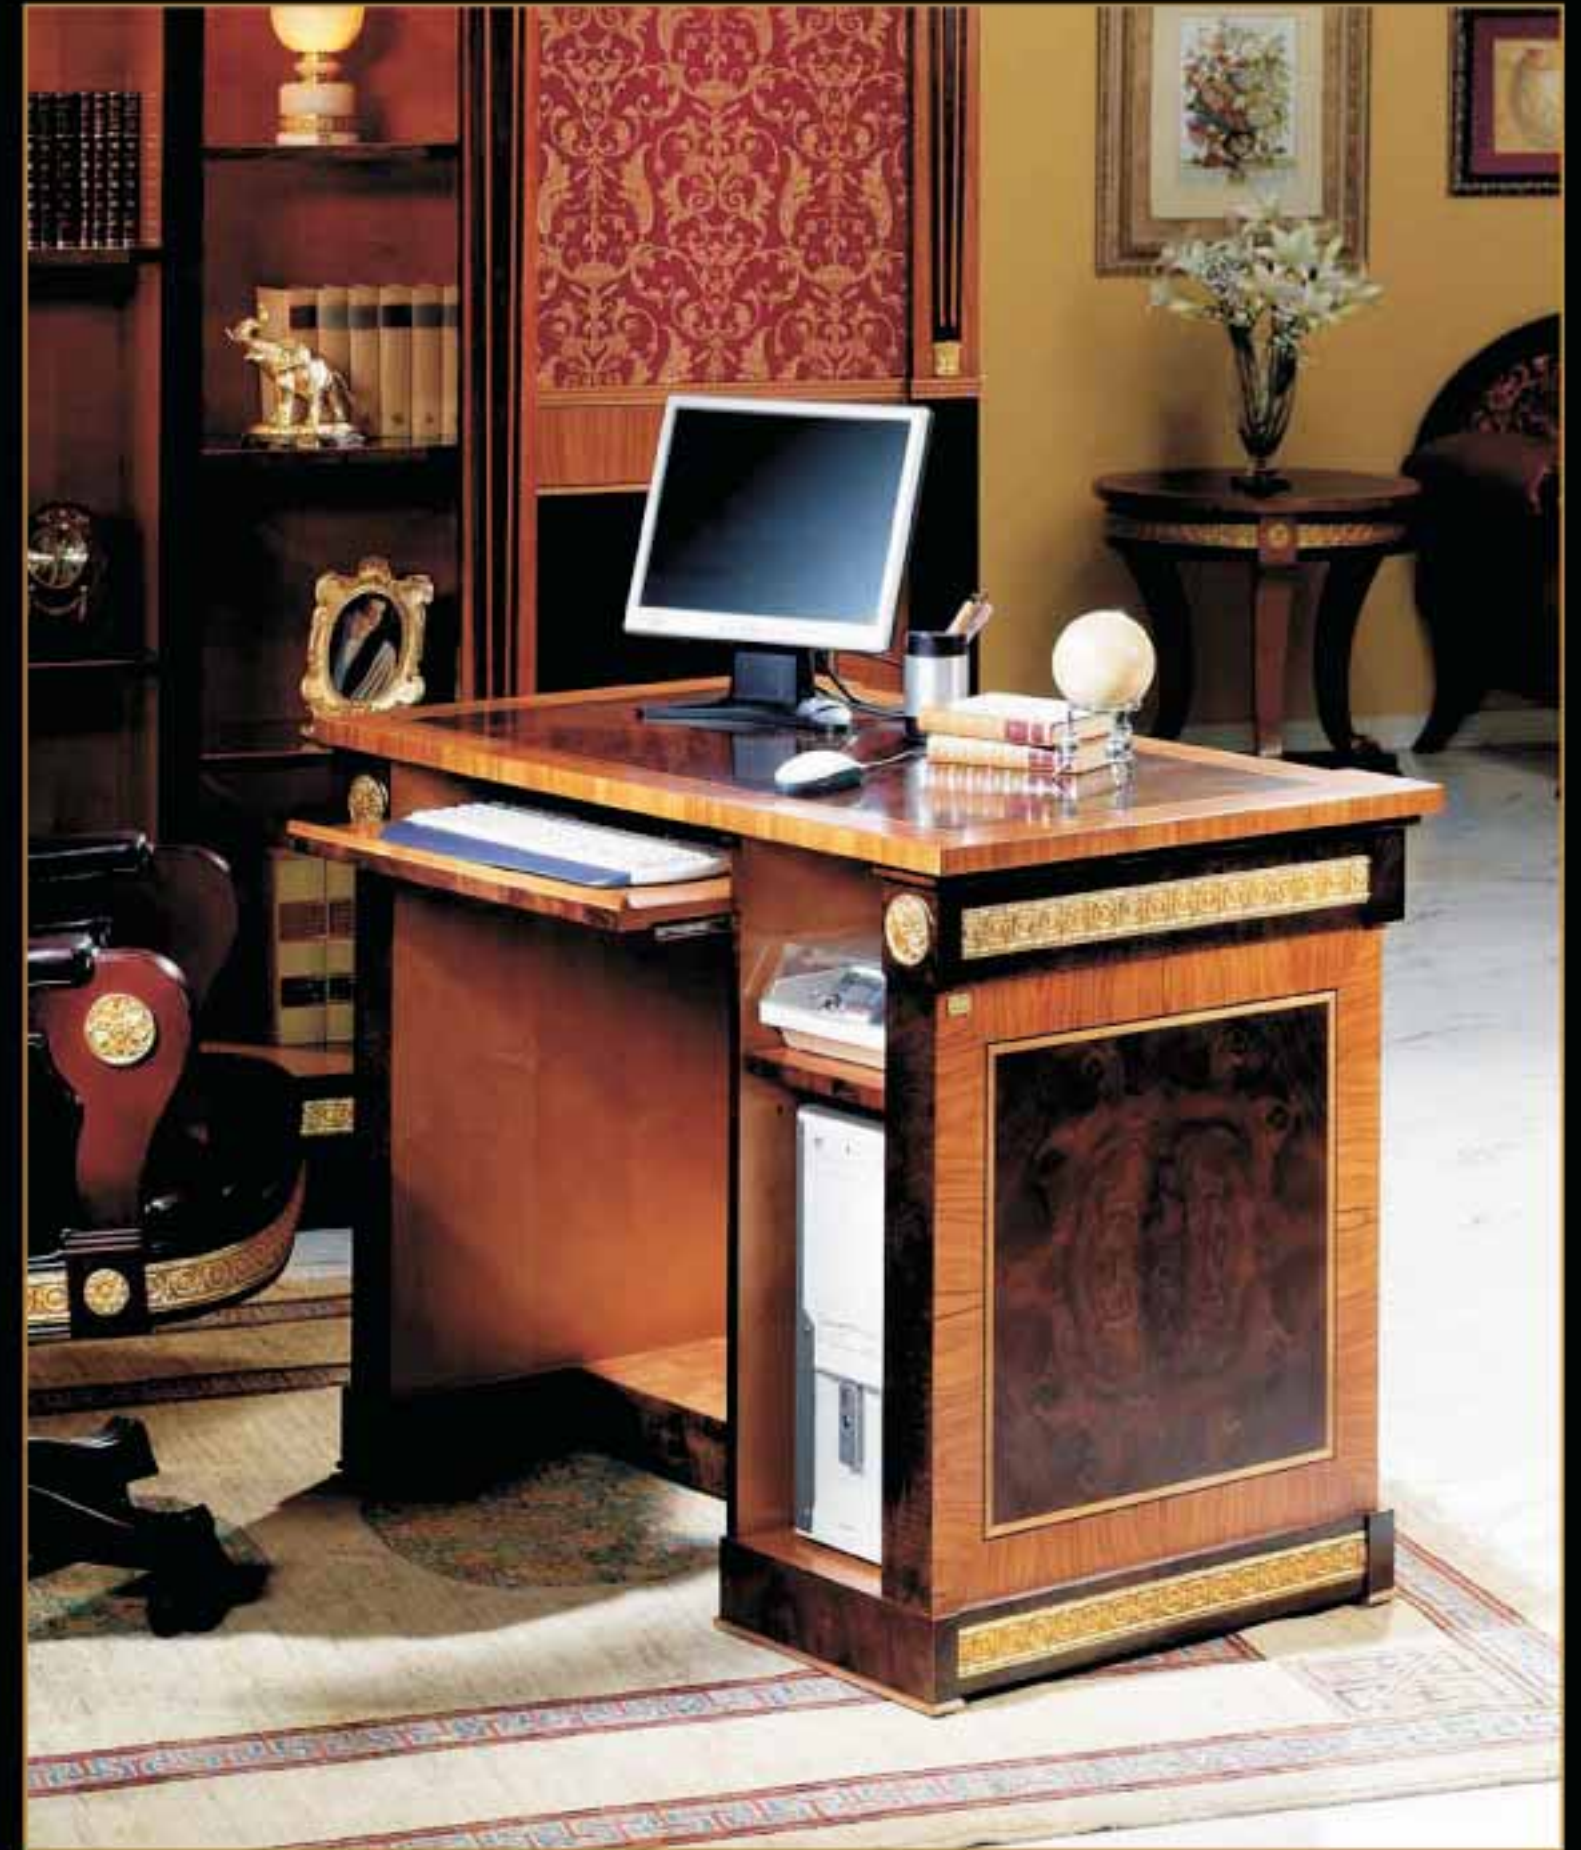

MOD. 3819 N/OF MESA ORDENADOR / AUXILIARY DESK

↔ ↗ ↑
112 x 66 x 83 cm.
44 x 25,9 x 32,6 inches