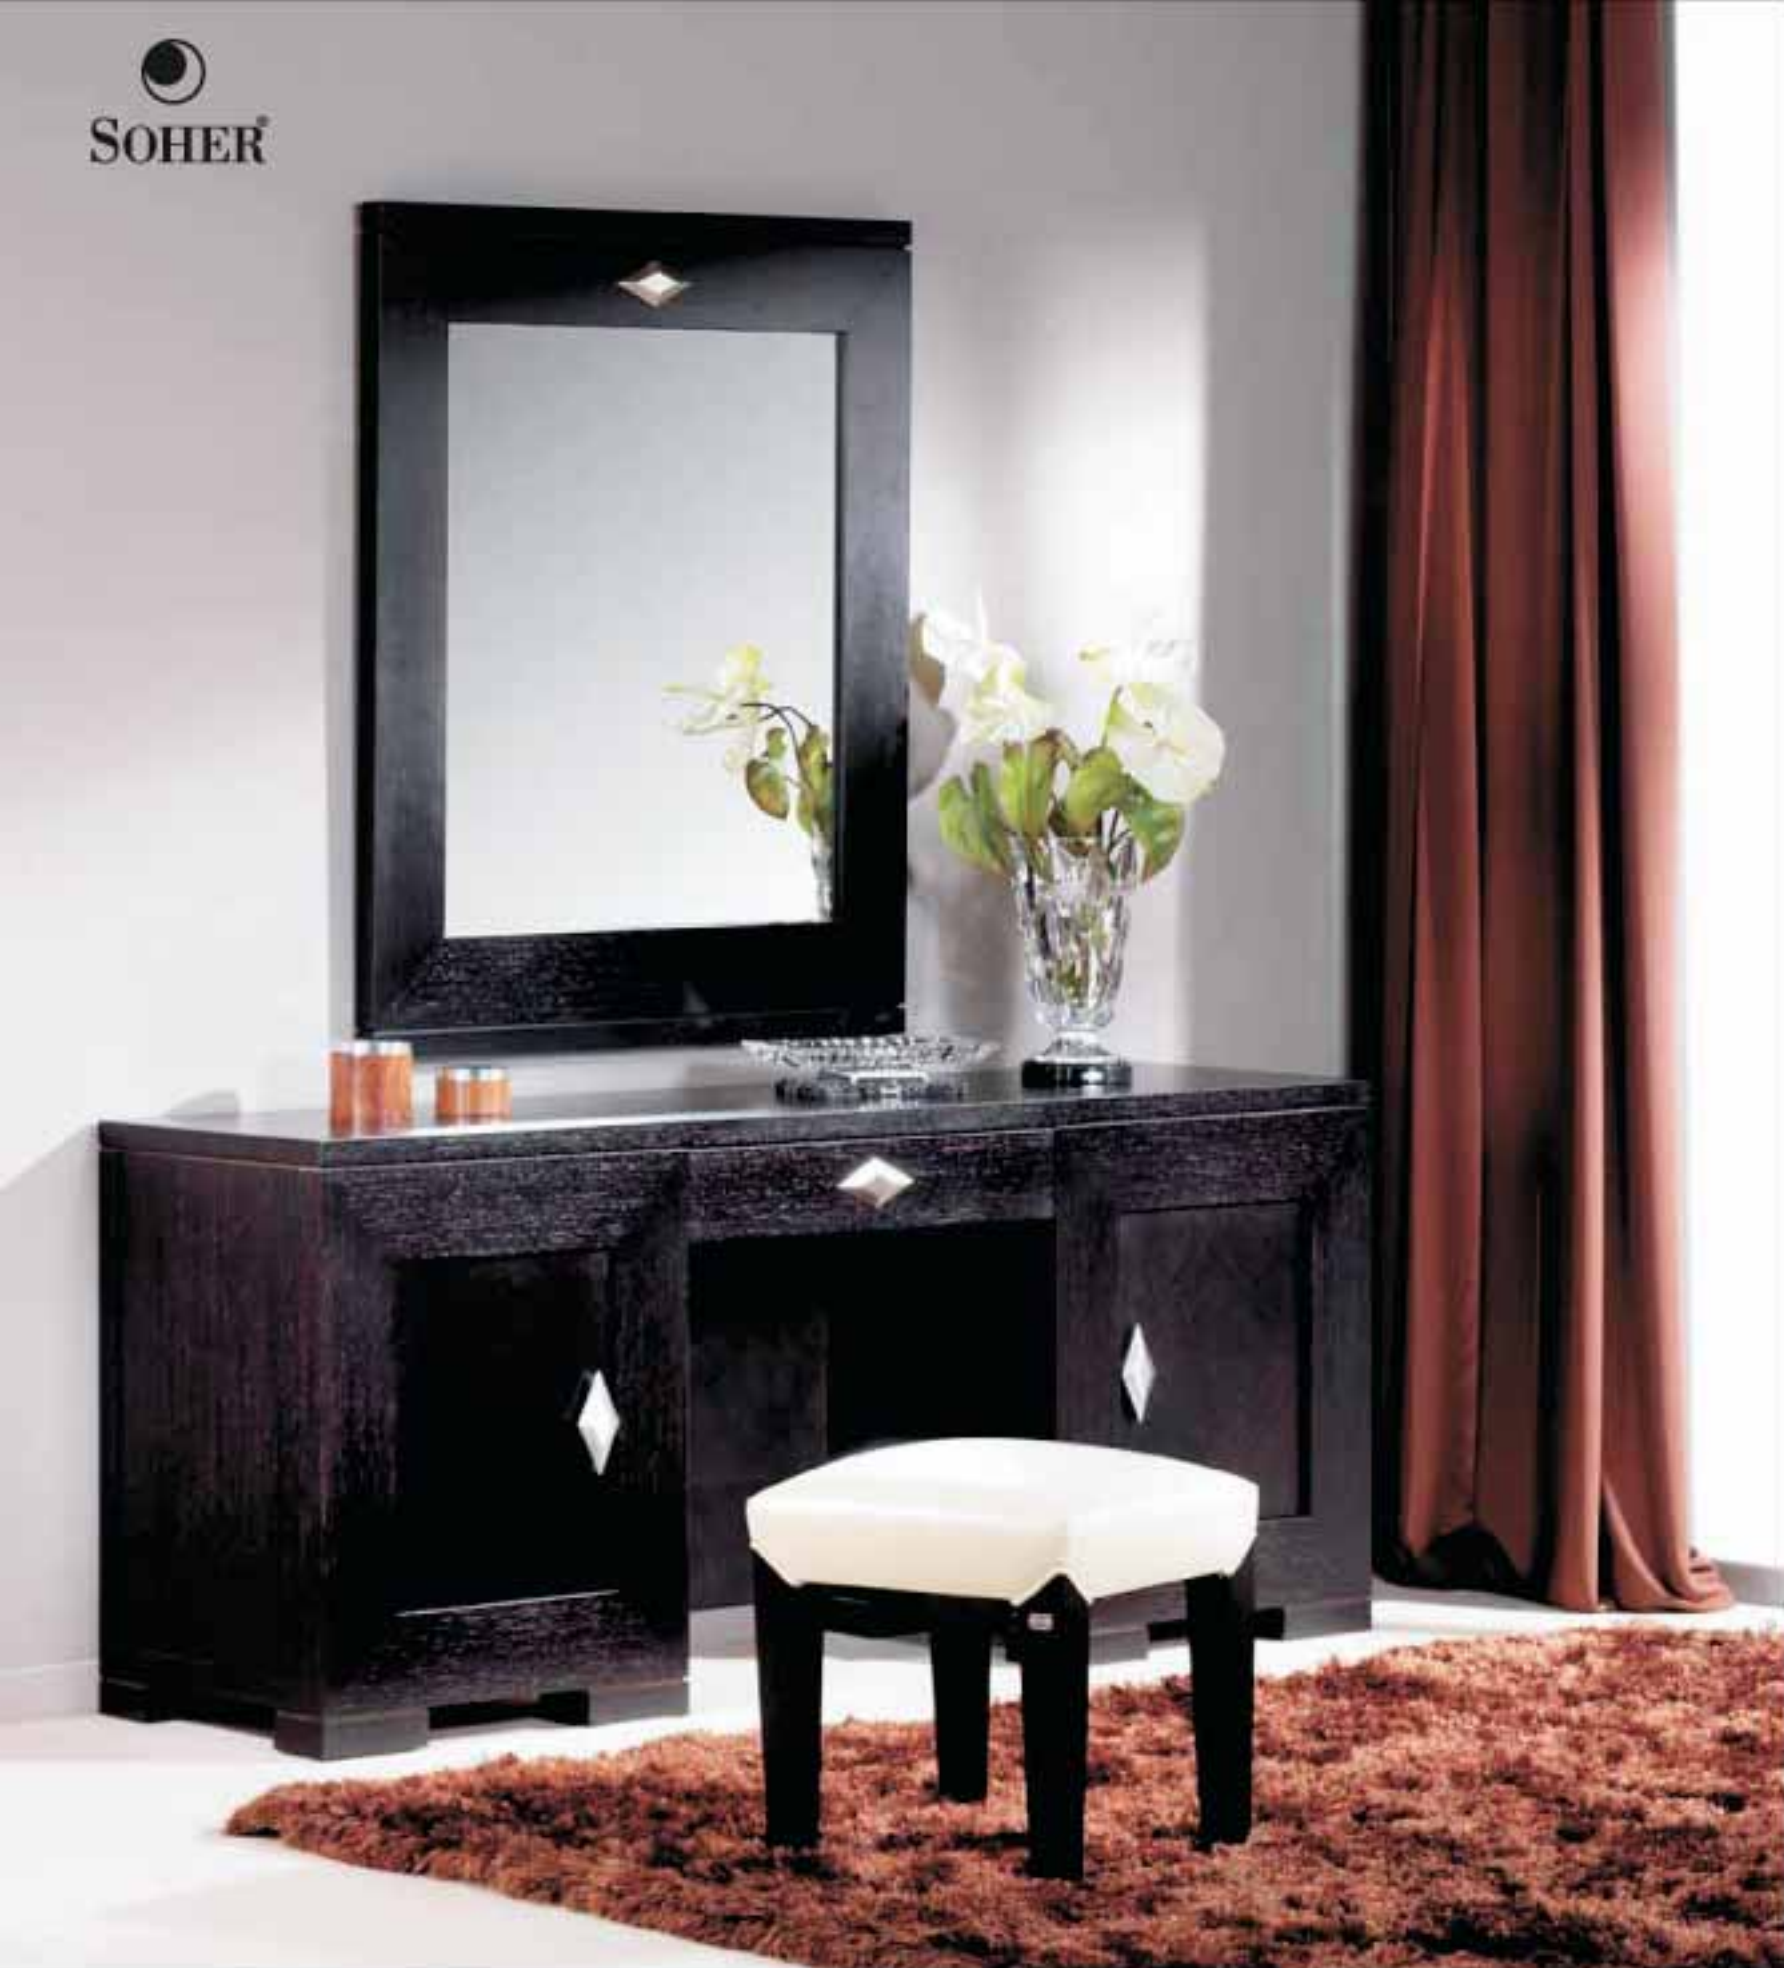

MOD. 3920 E-PT TOCADOR/DRESSING TABLE

185 x 47 x 77 cm.
78,80 x 18,50 x 30,30 inches

MOD. 3922 E BANQUETA/STOOL

42 x 42 x 45 cm.
16,50 x 16,50 x 17,70 inches
PIEL/LEATHER: T94

MOD. 3921 E-PT ESPEJO/MIRROR

95 x 4 x 114 cm.
37,40 x 1,50 x 44,80 inches