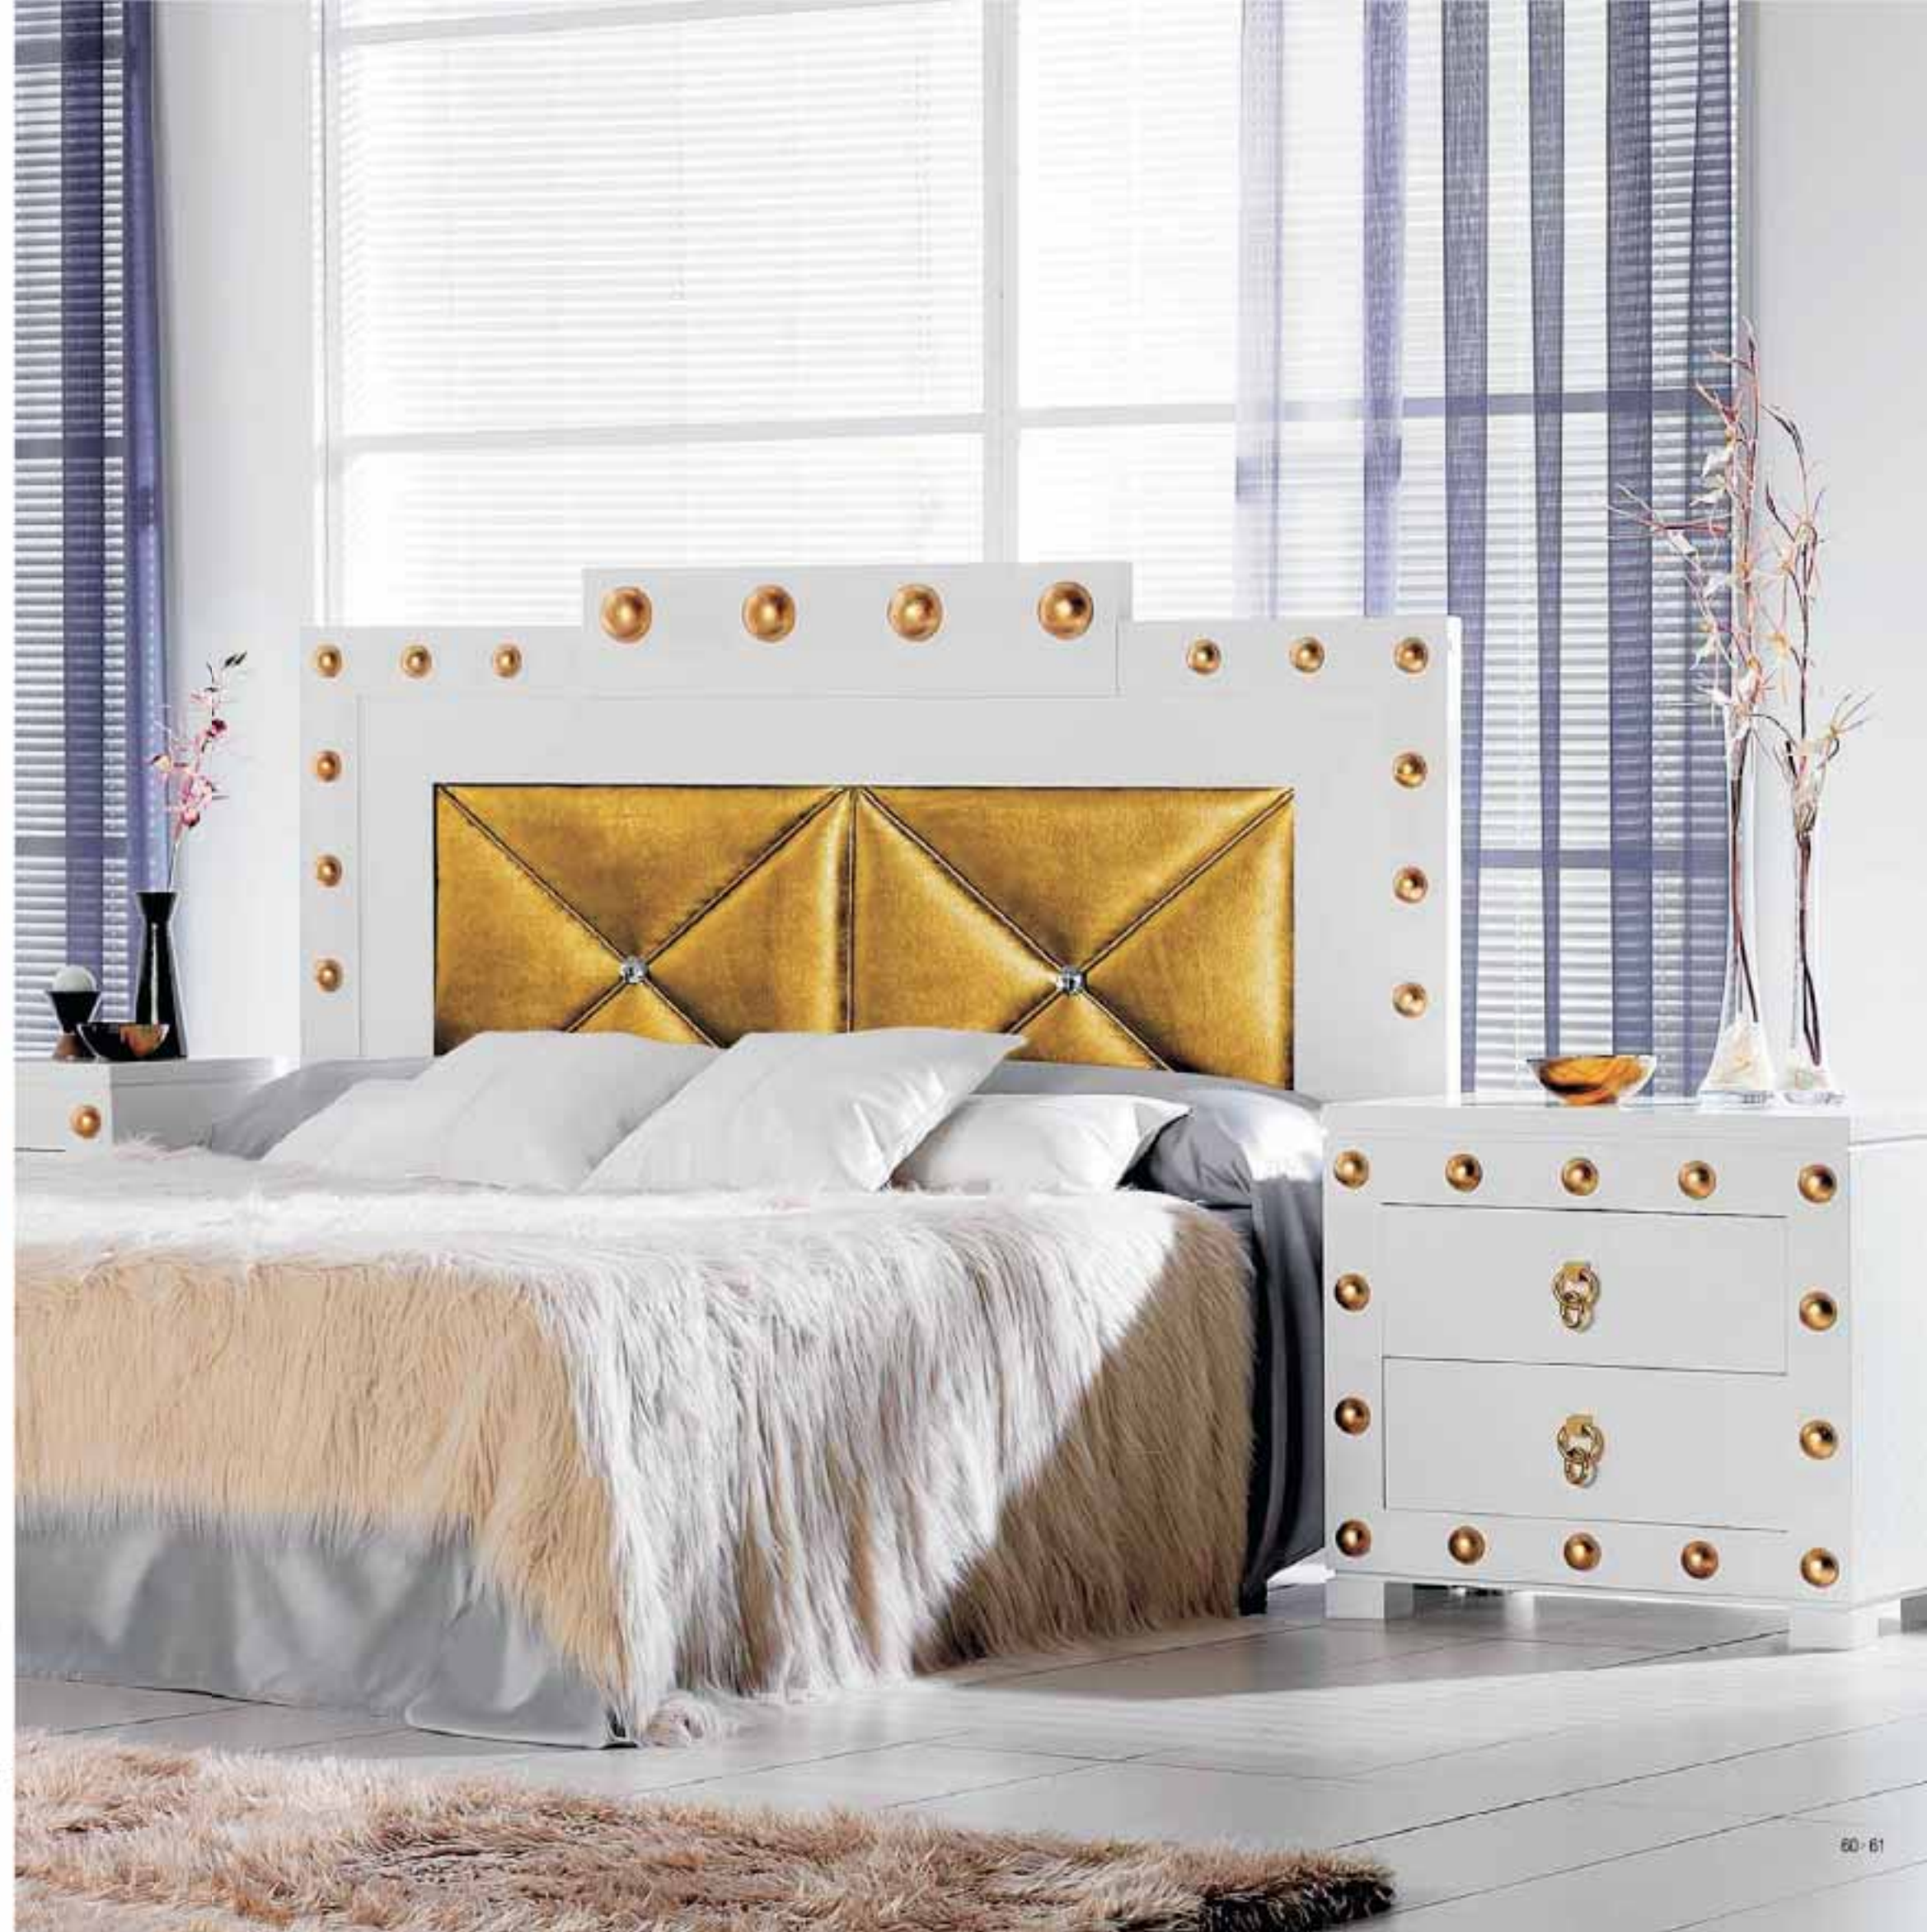

MOD. 3958 LC/B CABEZAL/HEADBOARD

182 x 7 x 144 cm.
71,60 x 2,70 x 56,60 inches
PIEL/LEATHER: T97

MOD. 3954 LC/B MESITA DE NOCHE/BEDSIDE TABLE

65 x 42 x 66 cm.
25,50 x 16,50 x 25,90 inches