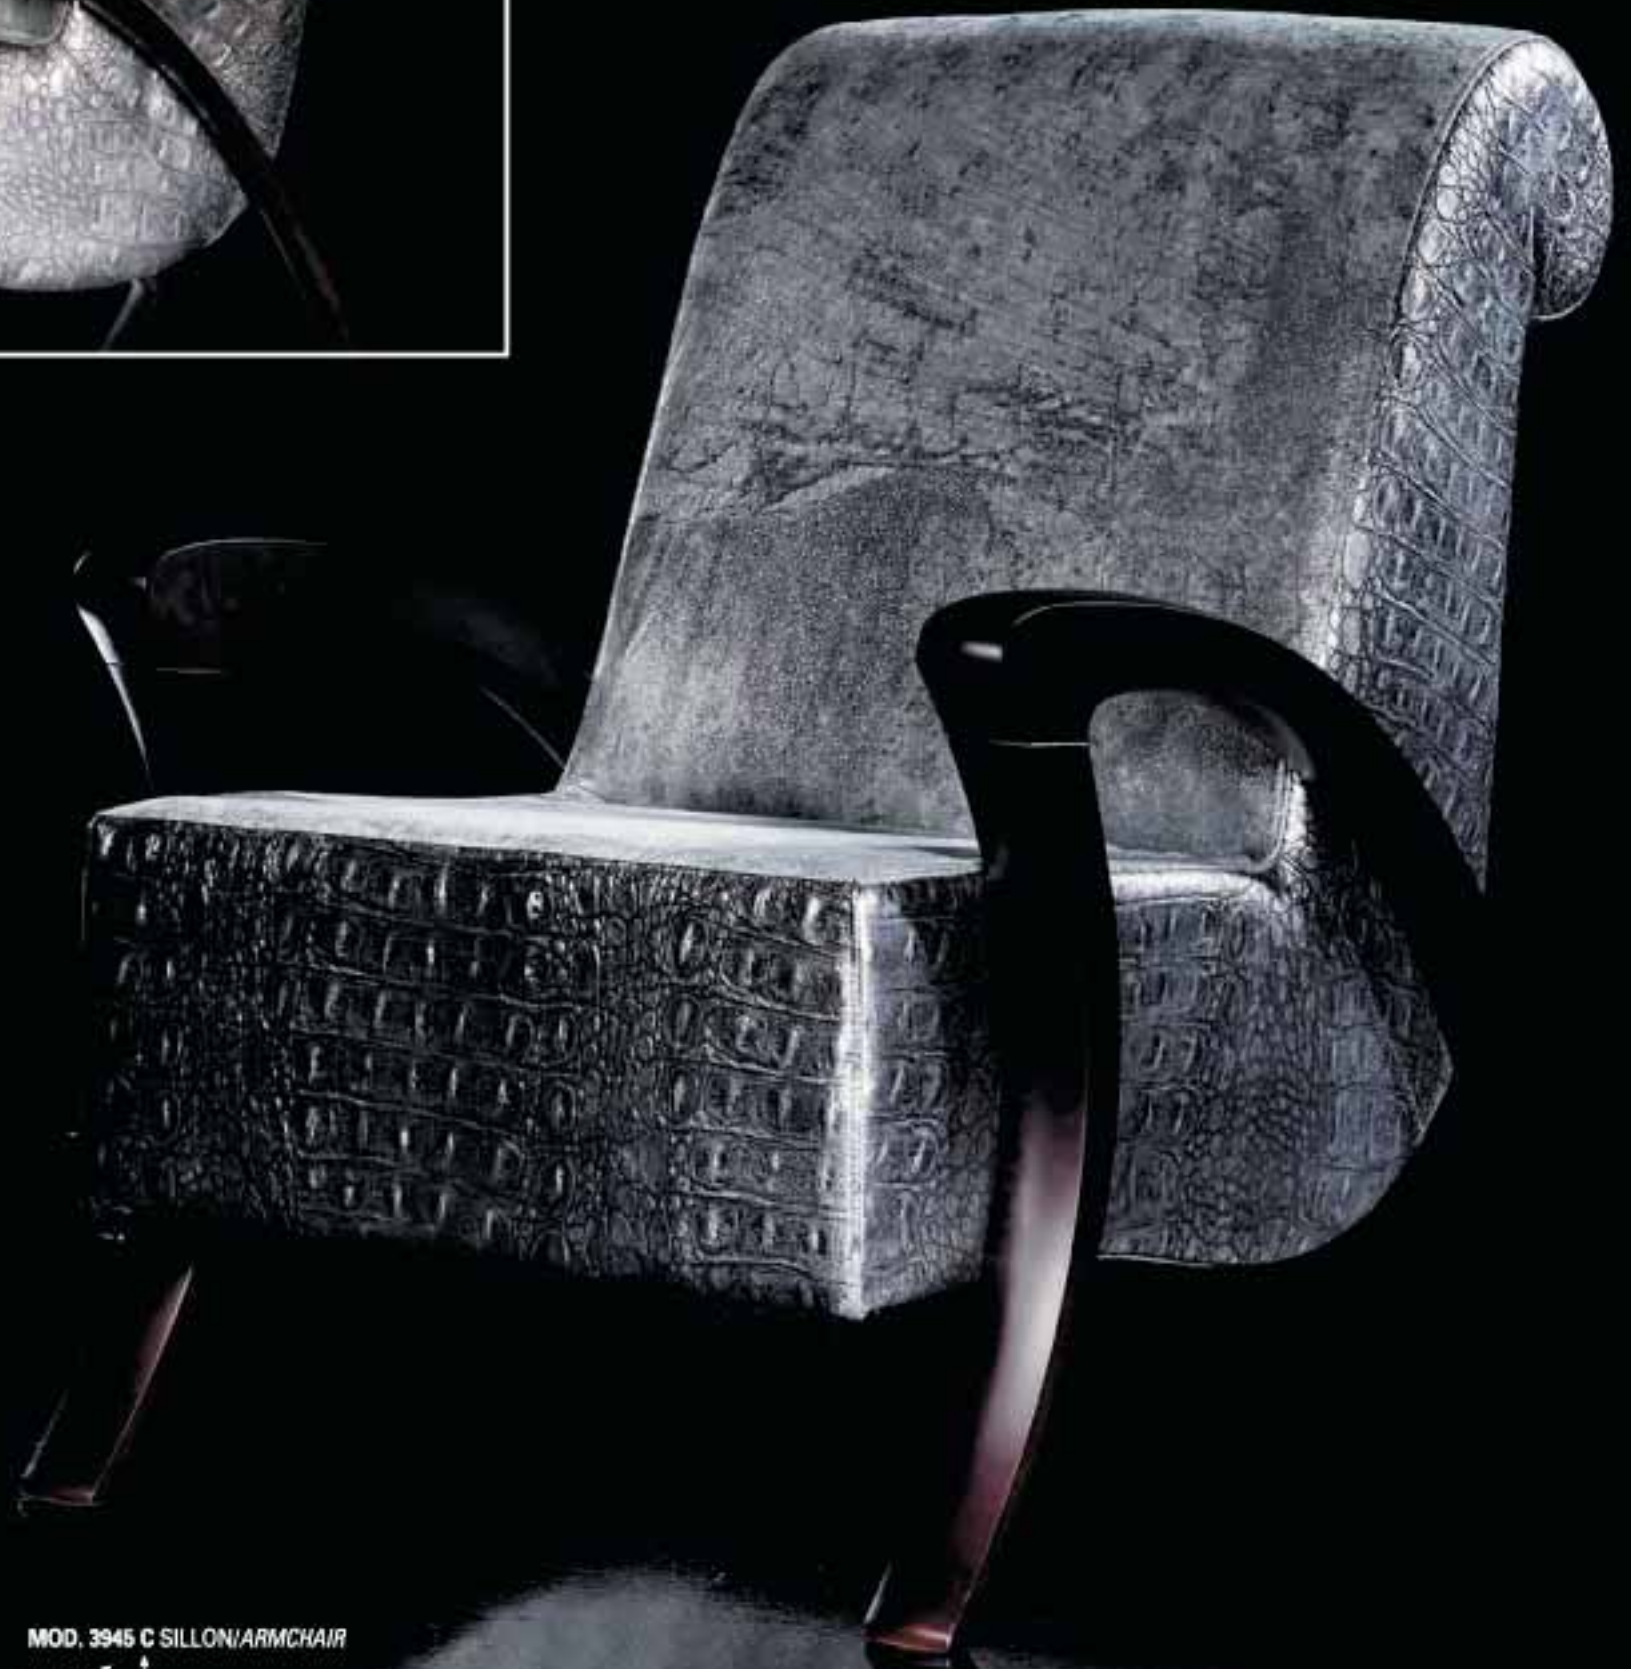

MOD. 3945 C SILLON/ARMCHAIR
↔ ↗ ↘ ↕
97 x 71 x 96 cm.
38 x 27,90 x 37,70 inches
PIEL/LEATHER: T99 - T100