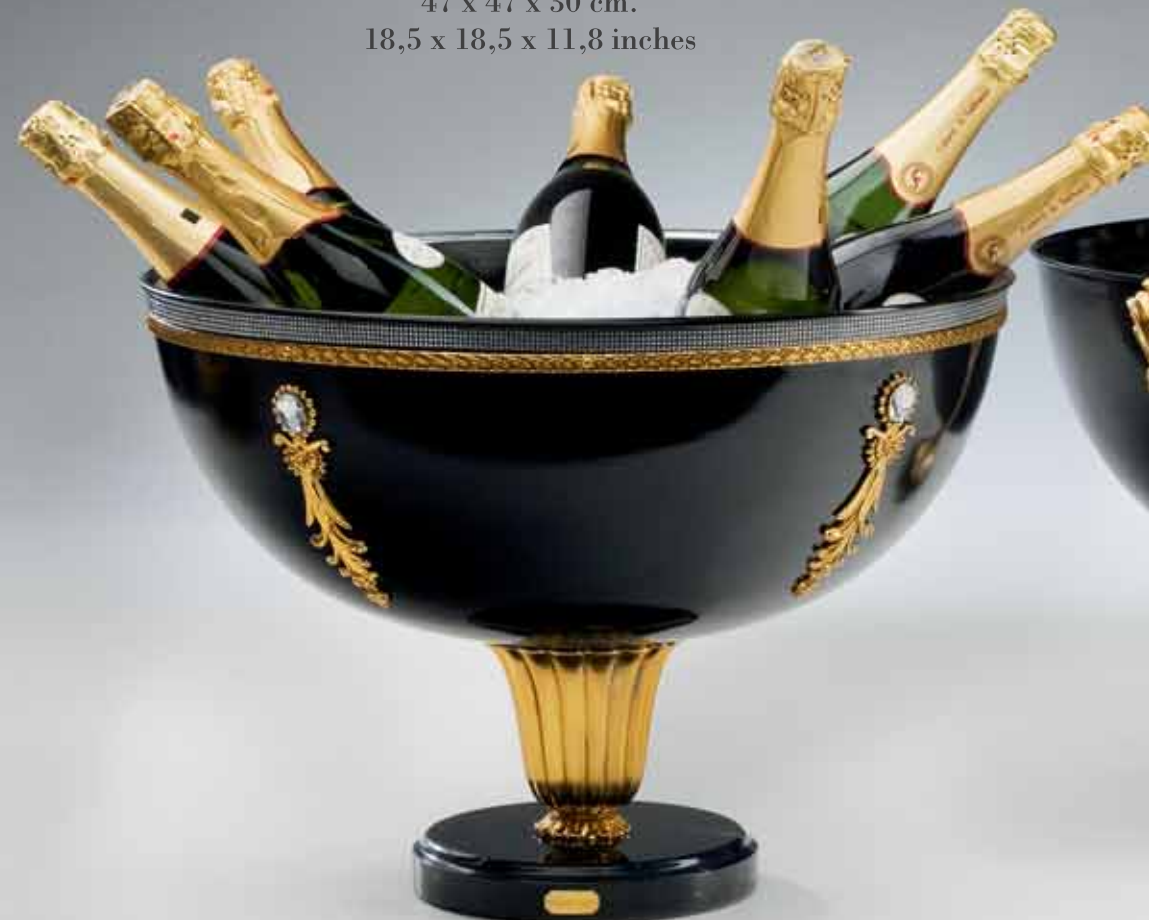

Champanera
Champagne bucket
Mod. 7125 SW/N-OF
↔ ↗ ↓
47 x 47 x 34 cm.
18,5 x 18,5 x 13,4 inches