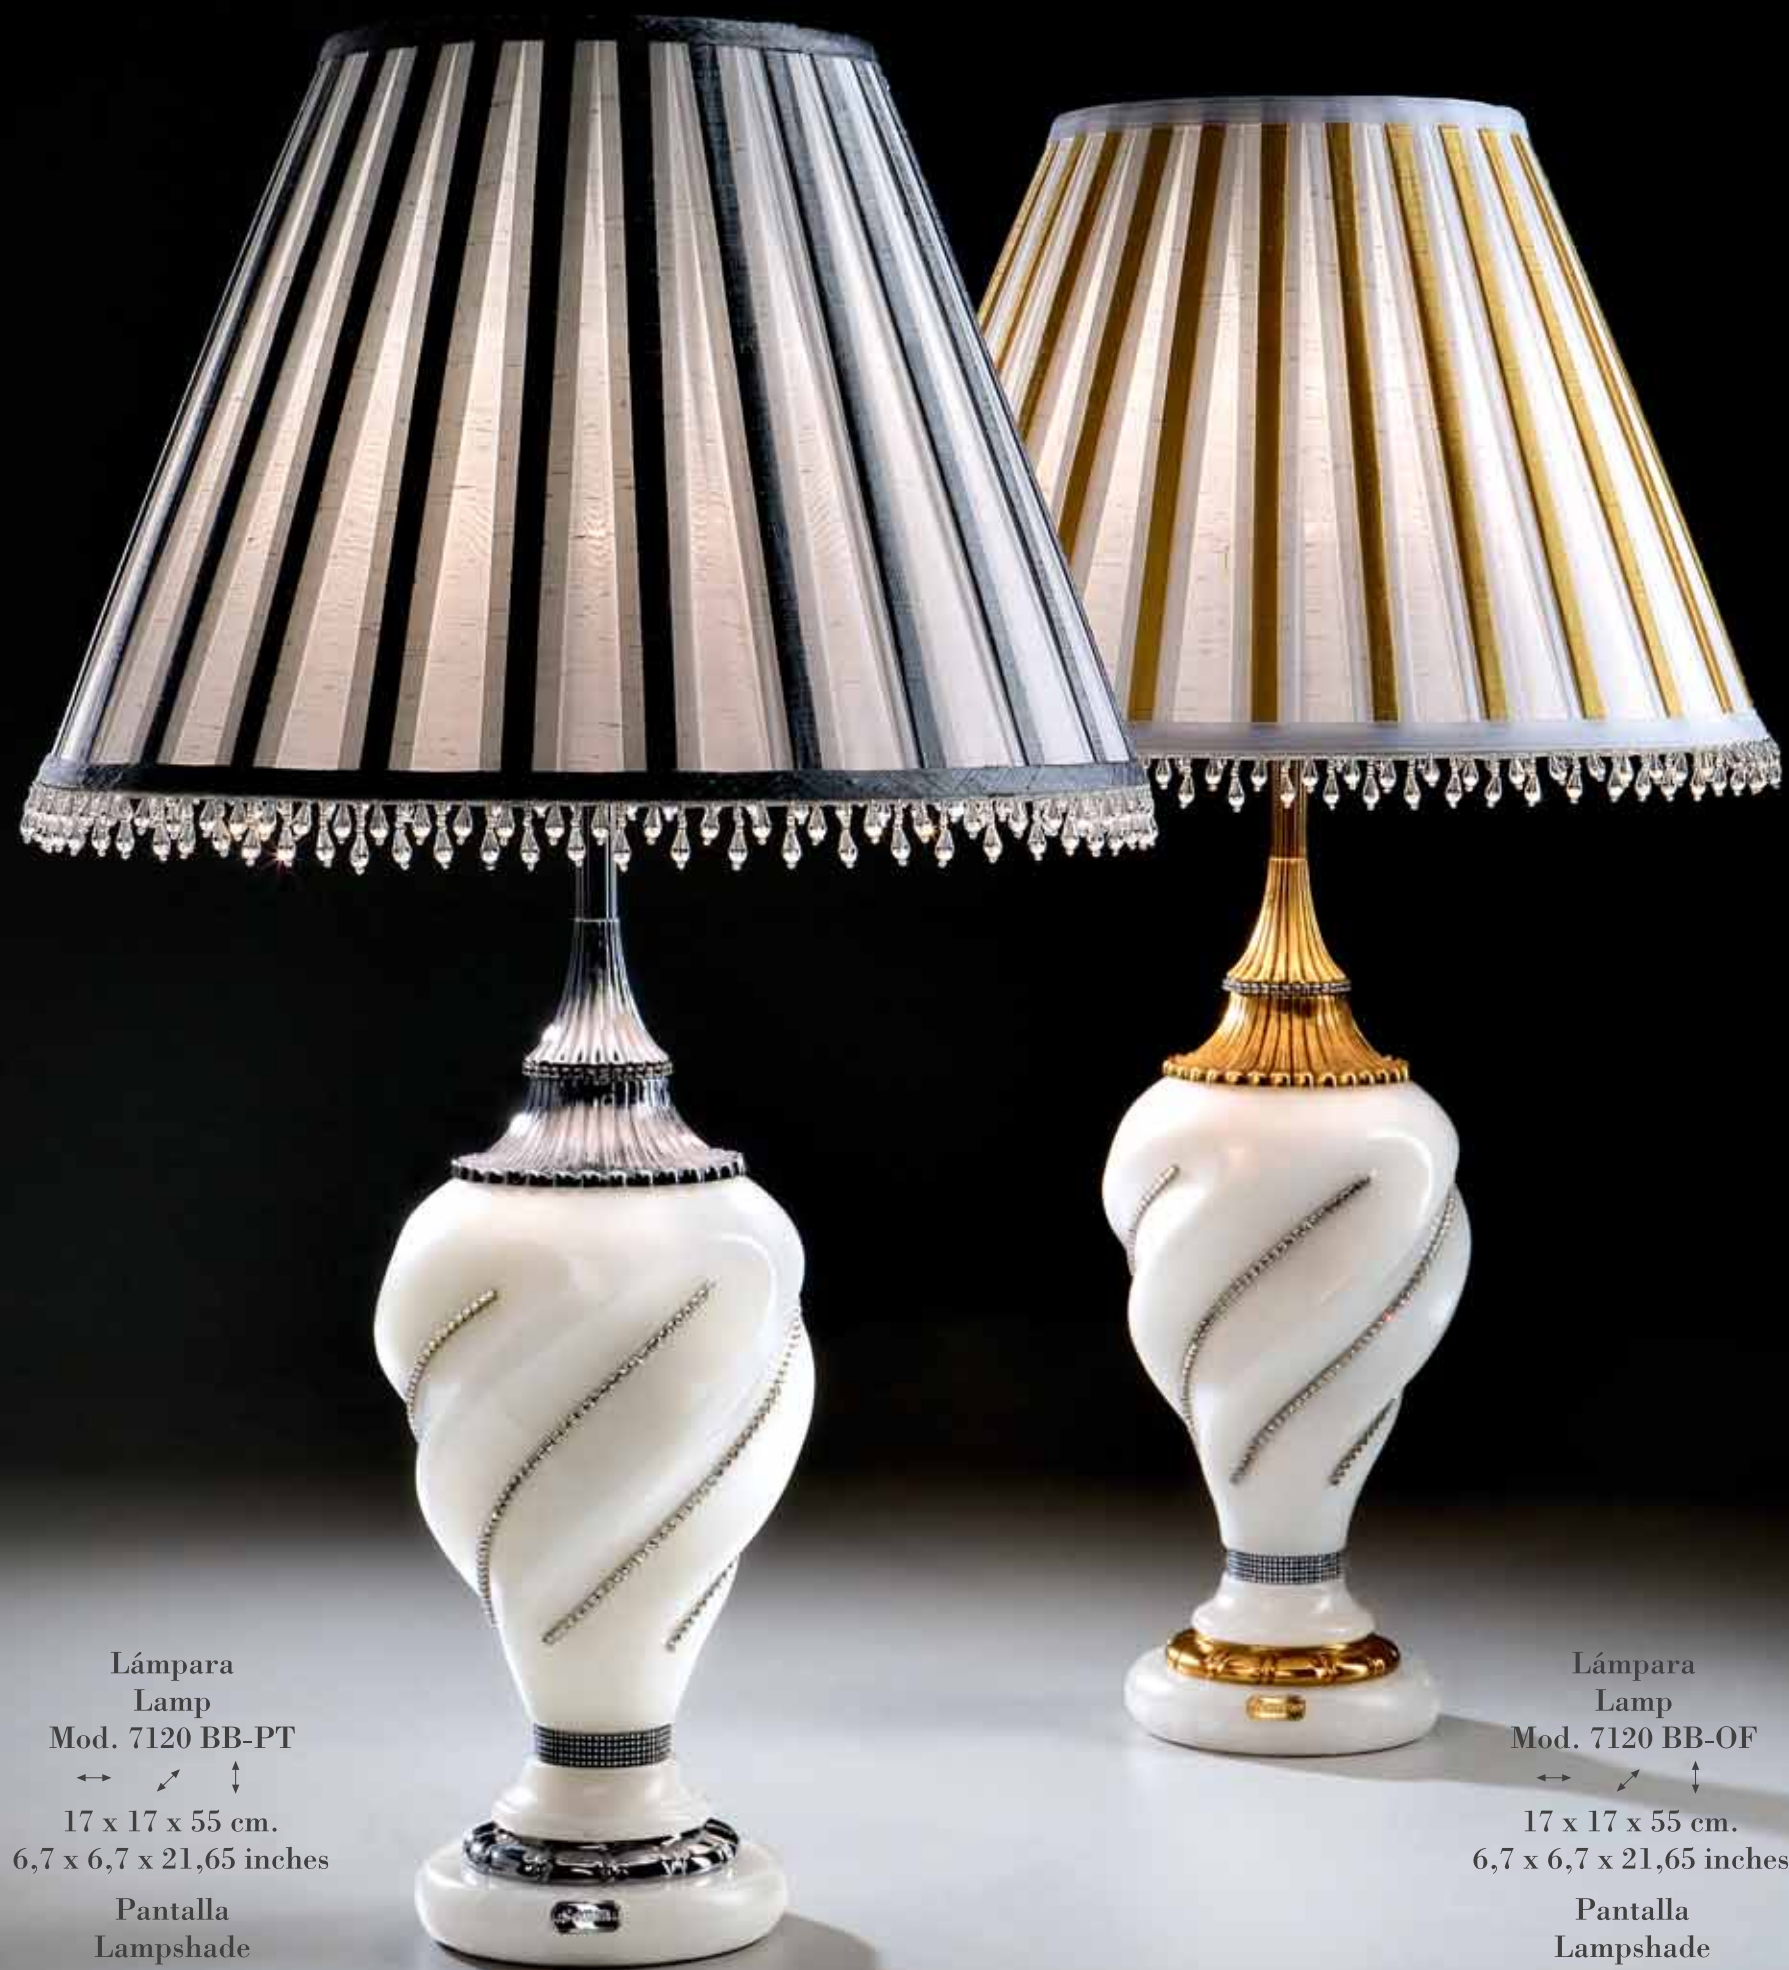

Pantalla
Lampshade
Mod. 233
↔ ↗ ↓
45 x Ø x 30 cm.
17,7 x Ø x 11,8 inches

Lámpara
Lamp
Mod. 7120 NG-OF
↔ ↗ ↓
17 x 17 x 54 cm.
6,7 x 6,7 x 21,3 inches

Pantalla
Lampshade
Mod. 234
↔ ↗ ↓
45 x Ø x 30 cm.
17,7 x Ø x 11,8 inches