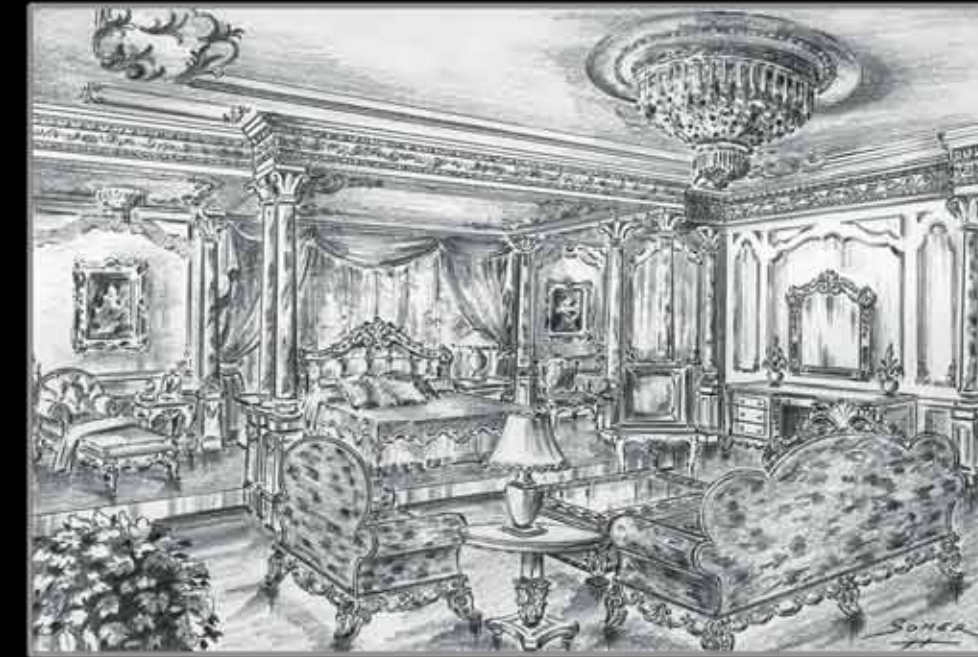

Conseguir crear un ambiente o espacio único y personal es el mayor de los deseos y labor de nuestro amplio equipo de decoradores y profesionales que con una larga trayectoria y plena dedicación a su trabajo, son quienes proyectaran cualquiera de sus ideas o ambientaciones que Ustedes puedan desear .

Nuestras amplias colecciones de Muebles y Decoración ofrecen la posibilidad de diseños propios para espacios exclusivos. Las especificaciones demandadas y plazos solicitados son rigurosamente controlados.

La división de decoración ha realizado y colaborado en numerosos proyectos públicos y privados en todo el mundo. Por su amplia experiencia adquirida en este campo, SOHER es garantía de calidad.

To achieve an unique and private atmosphere or space is our most desired aim, and the task of our wide team of interior designers and experts, who, with their extensive professional experience and full dedication to their work, will design any of your ideas or atmospheres you may desire.

Our wide Furniture and Decoration collections offer the possibility to have own designs for exclusive spaces.

The requested specifications, and the required dates are severely controlled.

The Interior Design Division has participated and cooperated in many public projects worldwide. Due to the wide acquired experience, SOHER is guarantee for quality.