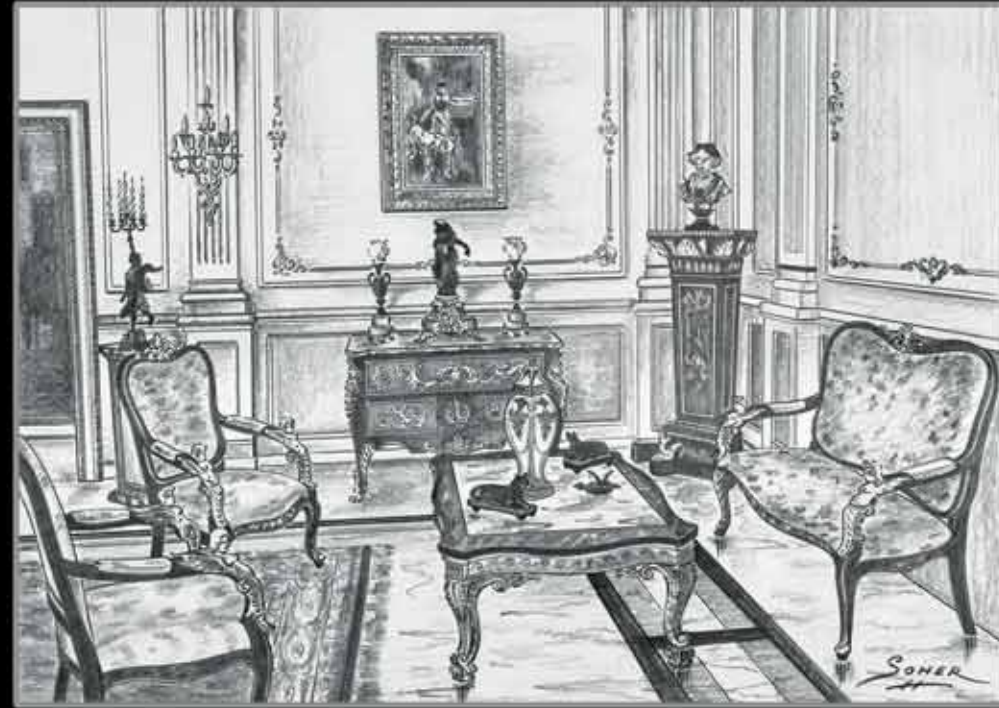

Proyectos Decoración - Contract Division