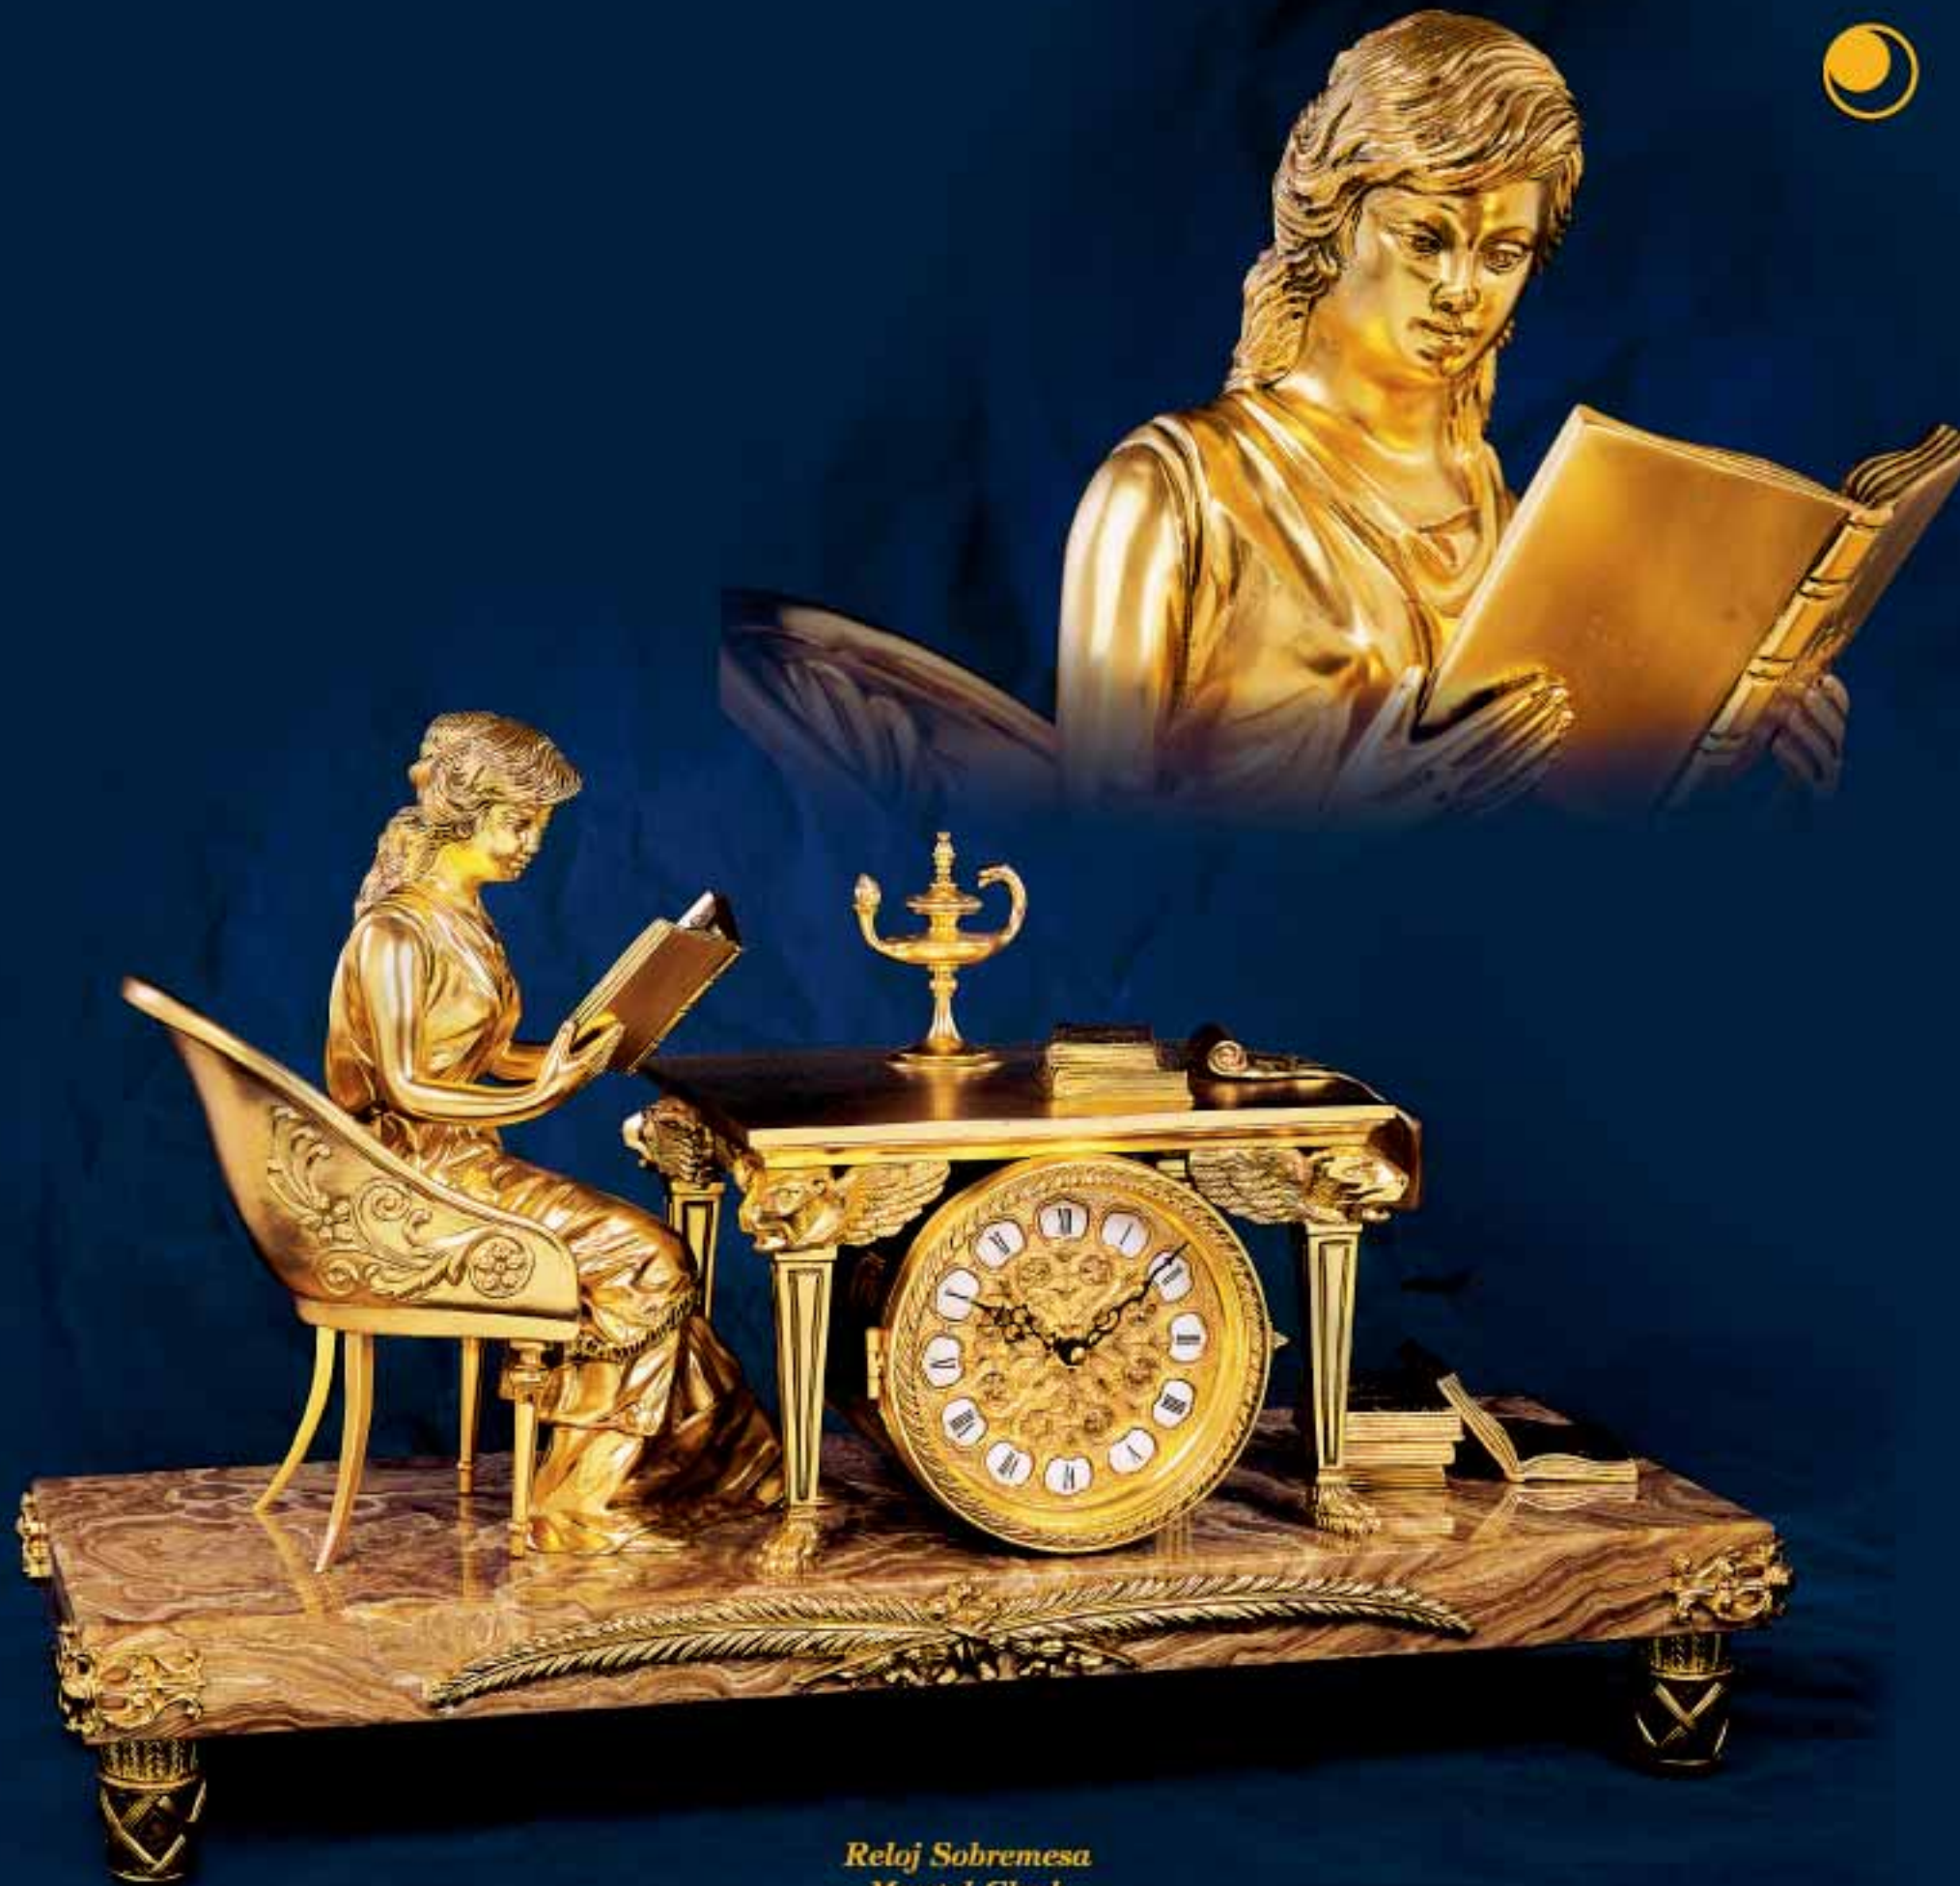

*Reloj Sobremesa
Mantel Clock
Mod. 666*

--- -- --
↓

*50 x 24 x 50 cm.
19'5 x 9'4 x 19'5 inches*

*Reloj Sobremesa
Mantel Clock
Mod. 547*

*62 x 22 x 39 cm.
24'2 x 8'6 x 15'2 inches*