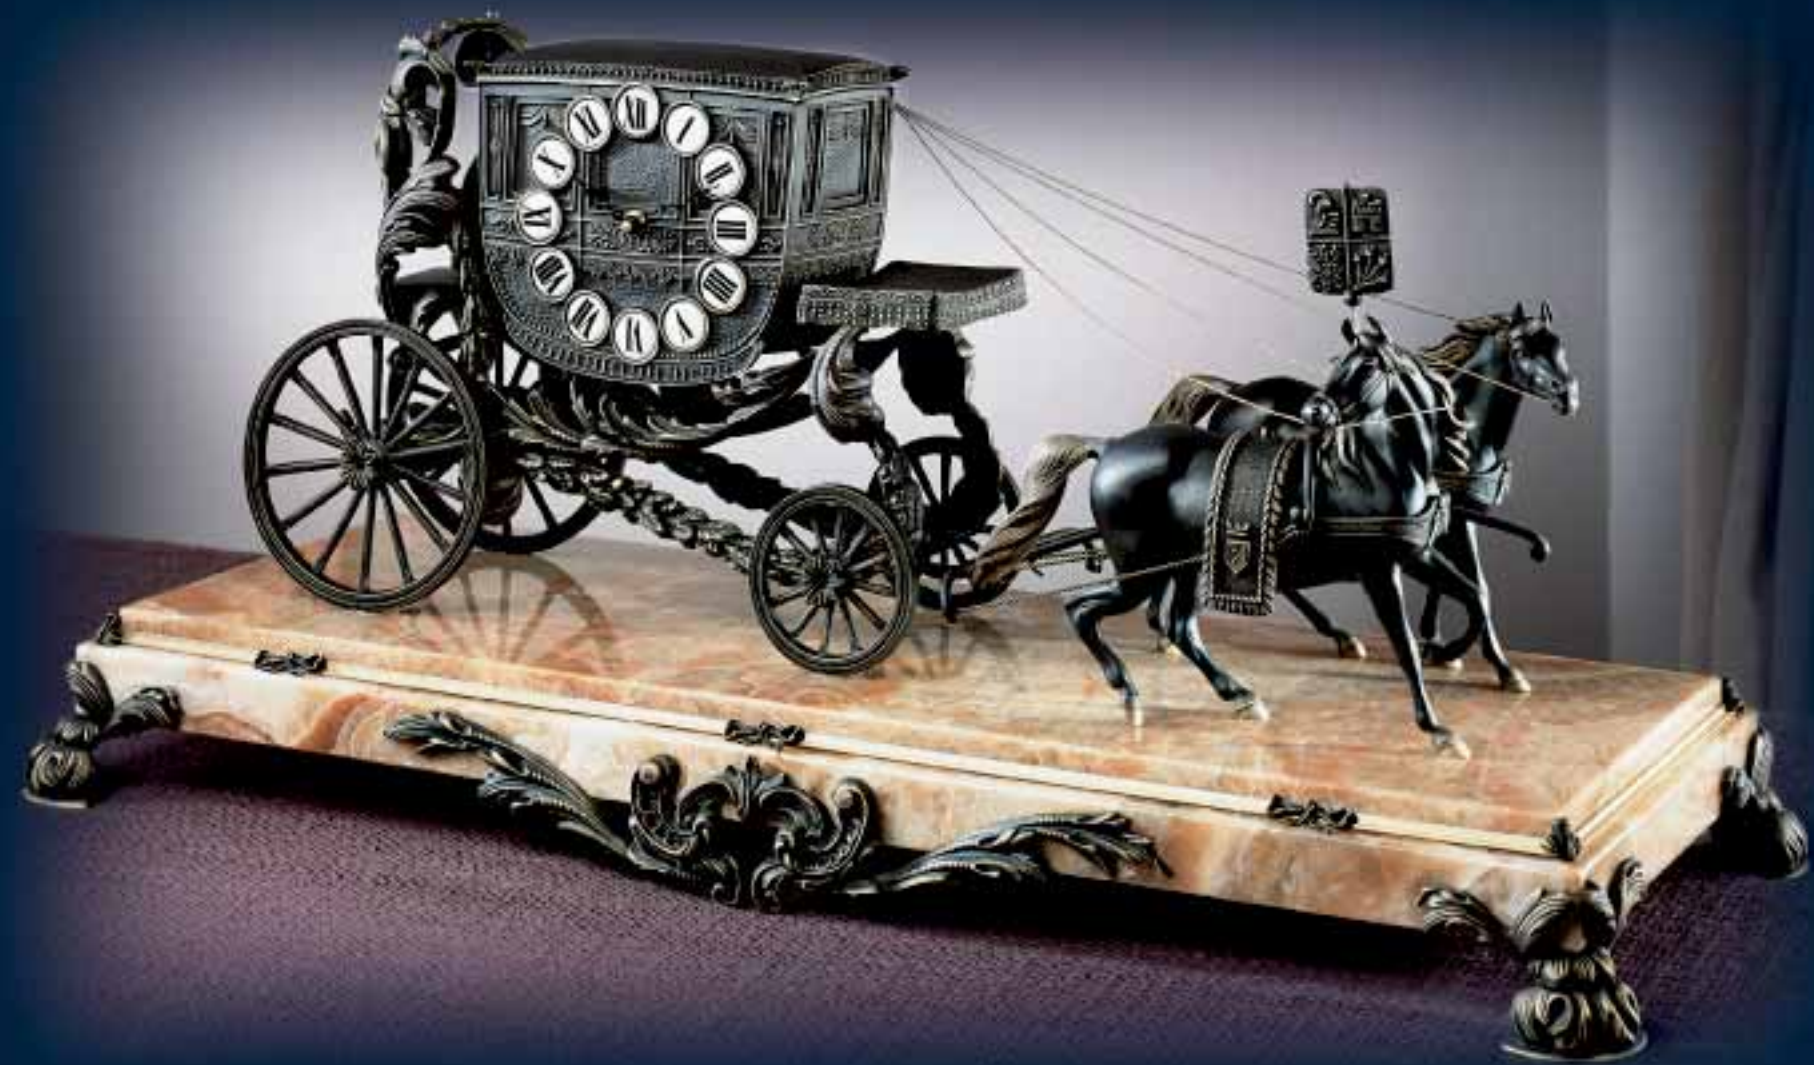

--- / \ / |
32 x 17 x 39 cm.
12'5 x 6'6 x 15'2 inches

*Reloj Sobremesa
Mantel Clock
Mod. 1457*

--- / \ / |
32 x 17 x 39 cm.
12'5 x 6'6 x 15'2 inches

*Reloj Sobremesa
Mantel Clock
Mod. 1470*

— — — — —
↓
*83 x 33 x 54 cm.
32.4 x 12.9 x 21.1 inches*